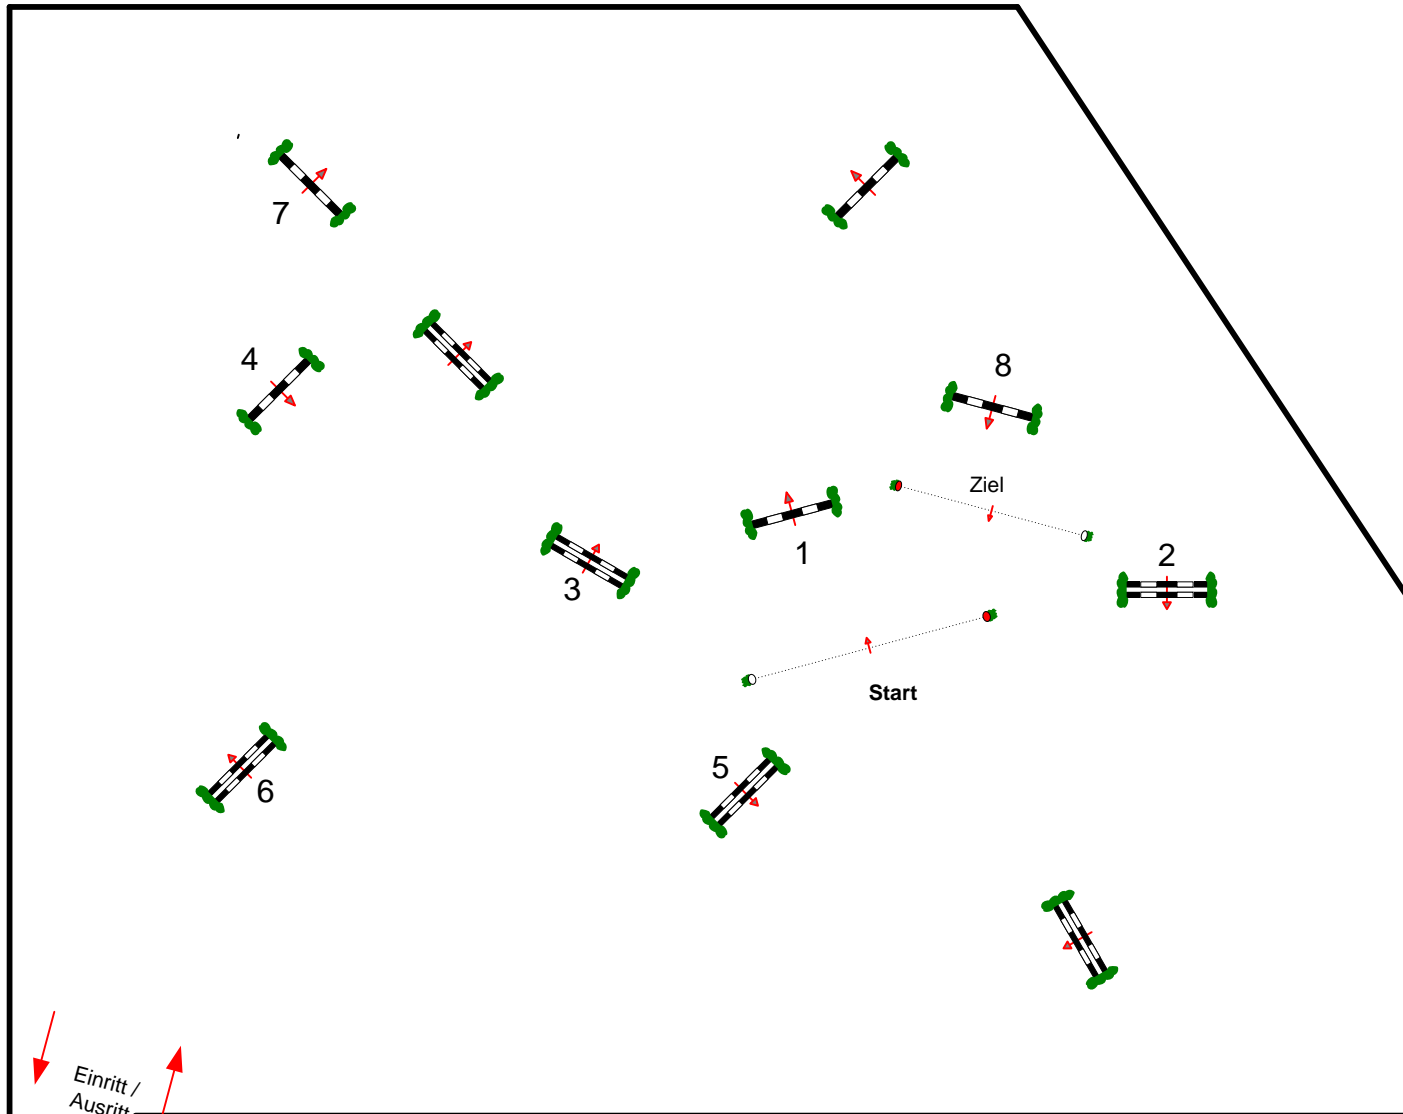

Pfingstturnier Essingen 2015

Prüfung Nr.: 4

Kleine Tour

Stil-Spring-WB o.EZ

Klasse:

Montag, 25. Mai 2015

Beginn: 14:45 Uhr

Richtverf.: WBO 265
LPO §
RG / Art.
Höhe: 0,85 mtr.

Tempo: 350 m/Min.

Bahnlänge: 0 mtr.
Erlaubte Zeit: 0 sek.
Höchstzeit: 0 sek.

Hindernisse: 8
Sprünge: 8
Hindernisfehler: sek.
geschl. Hindernis:

über:

Bahnlänge: mtr.
Erlaubte Zeit: 50 sek.
Höchstzeit: 100 sek.

Einritt /
Ausritt

Richter