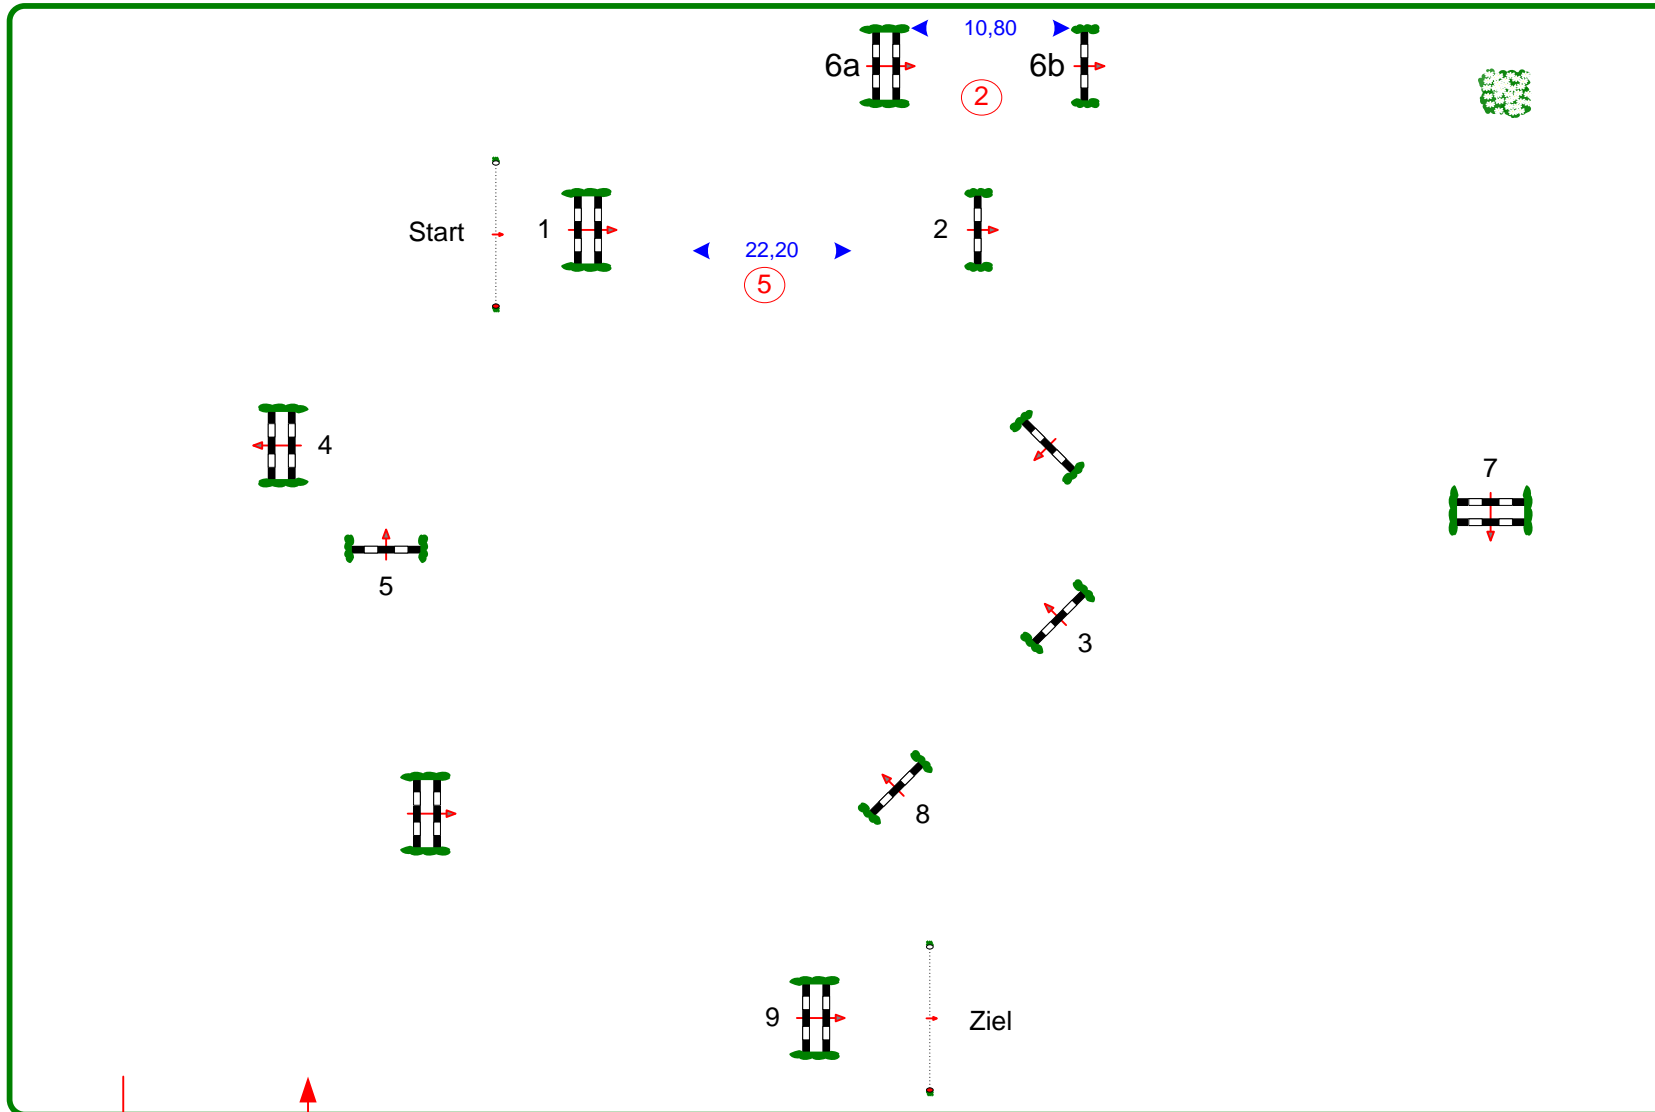

Prüfung Nr.: 23

Große Tour

Stilspringprüfung

Klasse: L

Sonntag, 9. August 2015

Beginn: 16:15 Uhr

Richtverf.: A  
LPO § 520,3a  
RG / Art.  
Höhe: 1,15 mtr.

Tempo: 350 m/Min.

Bahnlänge: 430 mtr.  
Erlaubte Zeit: 74 sek.  
Höchstzeit: 148 sek.

Hindernisse: 9  
Sprünge: 10  
Hindernisfehler: sek.  
geschl. Hindernis:

1. Stechen über:

Bahnlänge: 0 mtr.  
Erlaubte Zeit: 0 sek.  
Höchstzeit: 0 sek.

2. Stechen über:

Bahnlänge: 0 mtr.  
Erlaubte Zeit: 0 sek.  
Höchstzeit: 0 sek.

Einritt / Ausritt

Richter