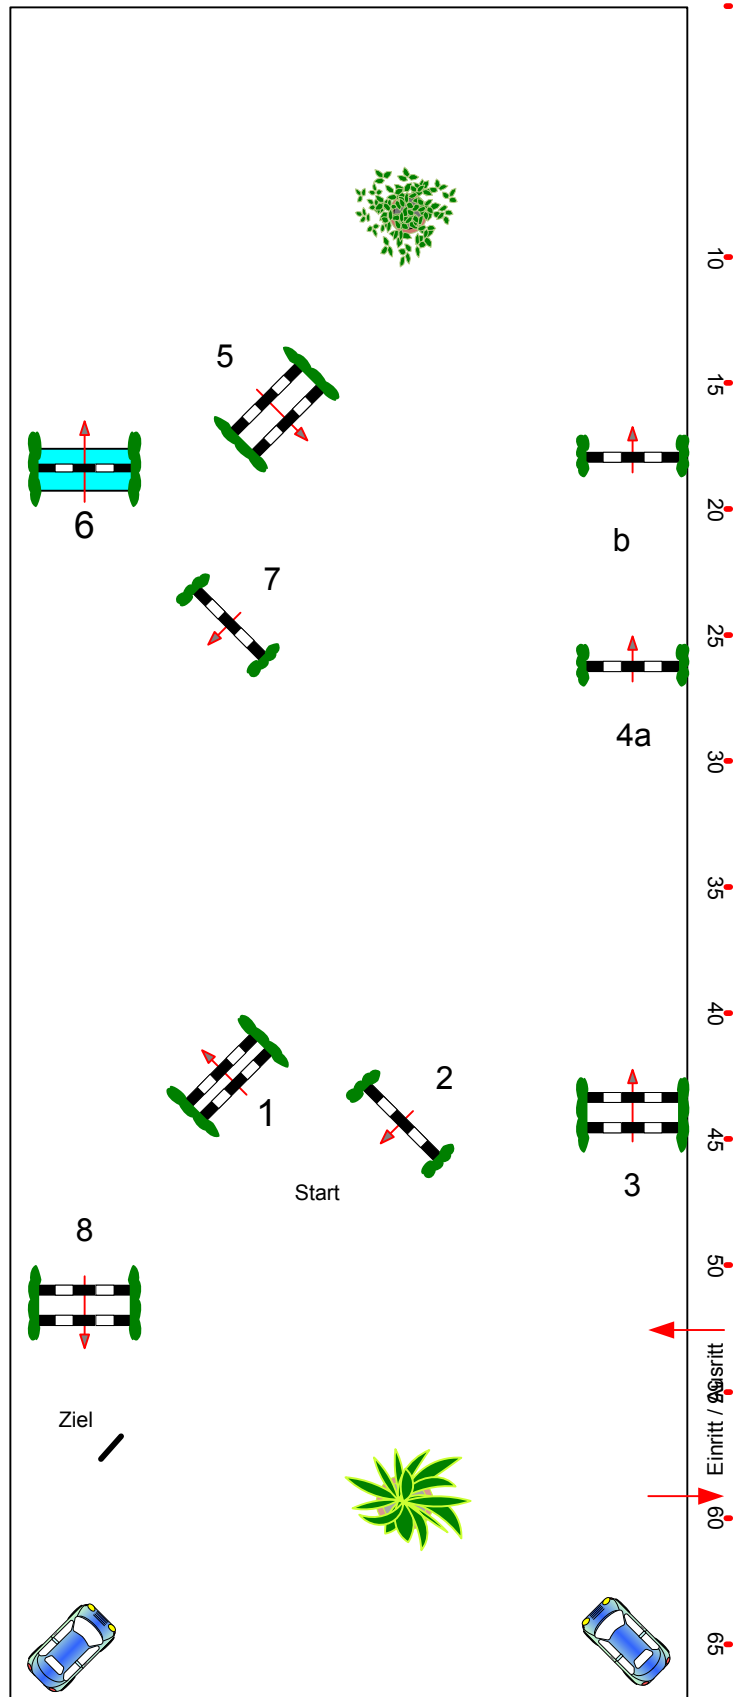

Lobberich 2015

Prüfung Nr.: 11

Große Tour

Spring-LP m. Zeitwertung

Klasse: M*

Samstag, 14. November 2015

Beginn: 19:00 Uhr

Richtverf.: A
LPO § 501,A1
RG / Art.
Höhe: 1,25 mtr.

Tempo: 350 m/Min.

Bahnlänge: 280 mtr.
Erlaubte Zeit: 48 sek.
Höchstzeit: 96 sek.

Hindernisse: 8
Sprünge: 9
Hindernisfehler: sek.
geschl. Hindernis:

1. Stechen über:

Bahnlänge: 0 mtr.
Erlaubte Zeit: 0 sek.
Höchstzeit: 0 sek.

2. Stechen über:

Bahnlänge: 0 mtr.
Erlaubte Zeit: 0 sek.
Höchstzeit: 0 sek.

Parcourschefs:
Michael Johnen
Jochen Schmitz

Richter/Meldestelle