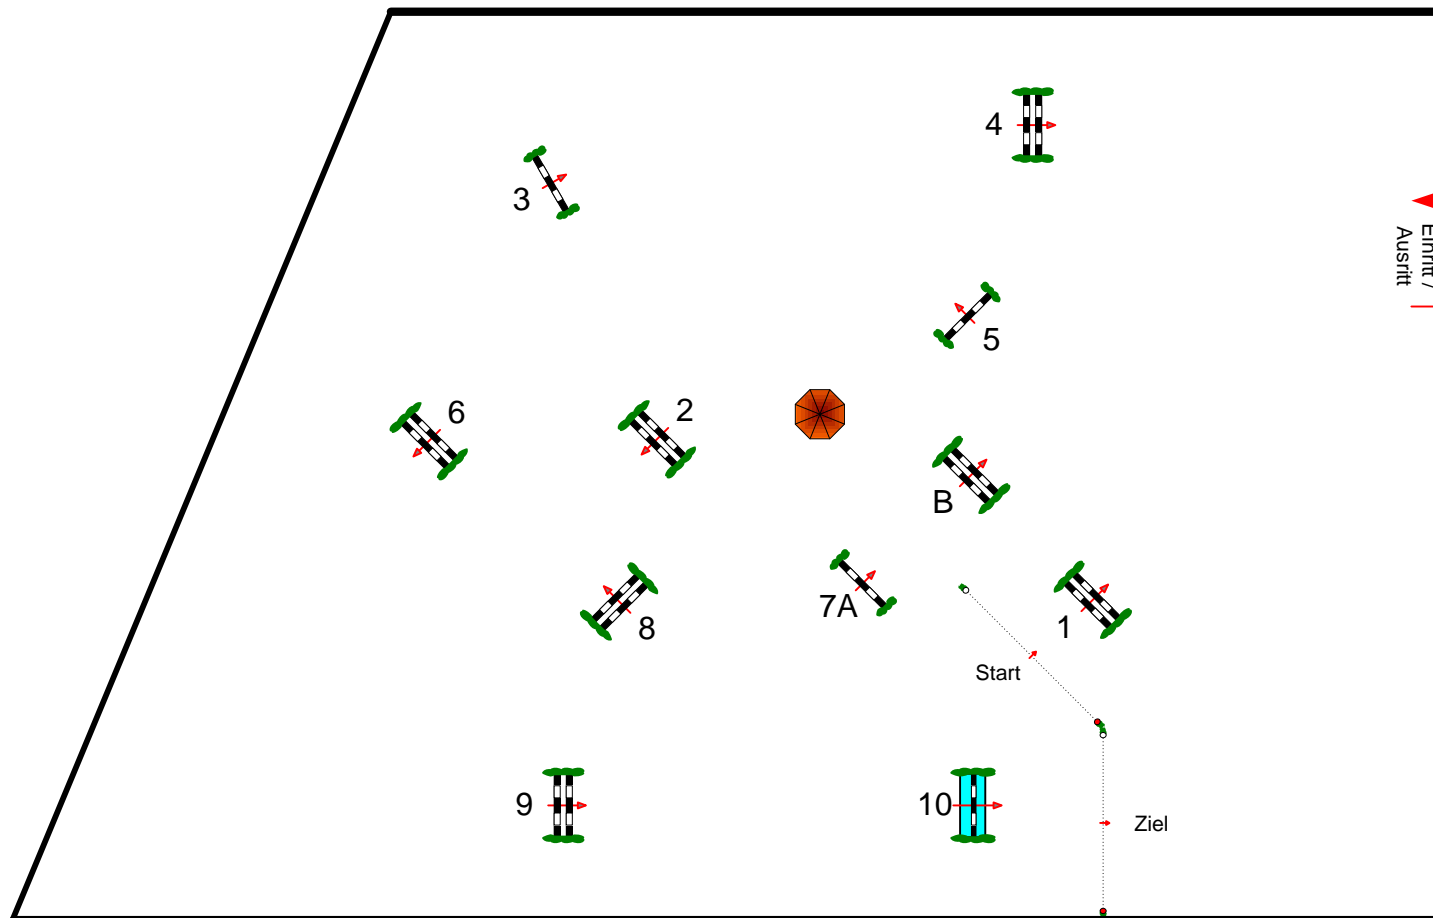

# Pöttmes - Gut Sedlbrunn 25.09. - 27.09.2015

Prüfung Nr.: 16

Springferde Tour

Springferde-LP

Klasse: A\*\*

Freitag, 25. September 2015

Beginn: 7:30 Uhr

Richtverf.: A  
LPO § 363.1  
FEI RG / Art.  
Höhe: 1,05 mtr.

Tempo: 350 m/Min.  
Bahnlänge: 500 mtr.  
Erlaubte Zeit: 86 sek.  
Höchstzeit: 172 sek.

Hindernisse: 10  
Sprünge: 11  
Hindernisfehler: sek.  
Geschl. Hindernis:

über: 0 mtr.  
Bahnlänge: 0 mtr.  
Erlaubte Zeit: 0 sek.  
Höchstzeit: 0 sek.

**Sandplatz**

**Richter**