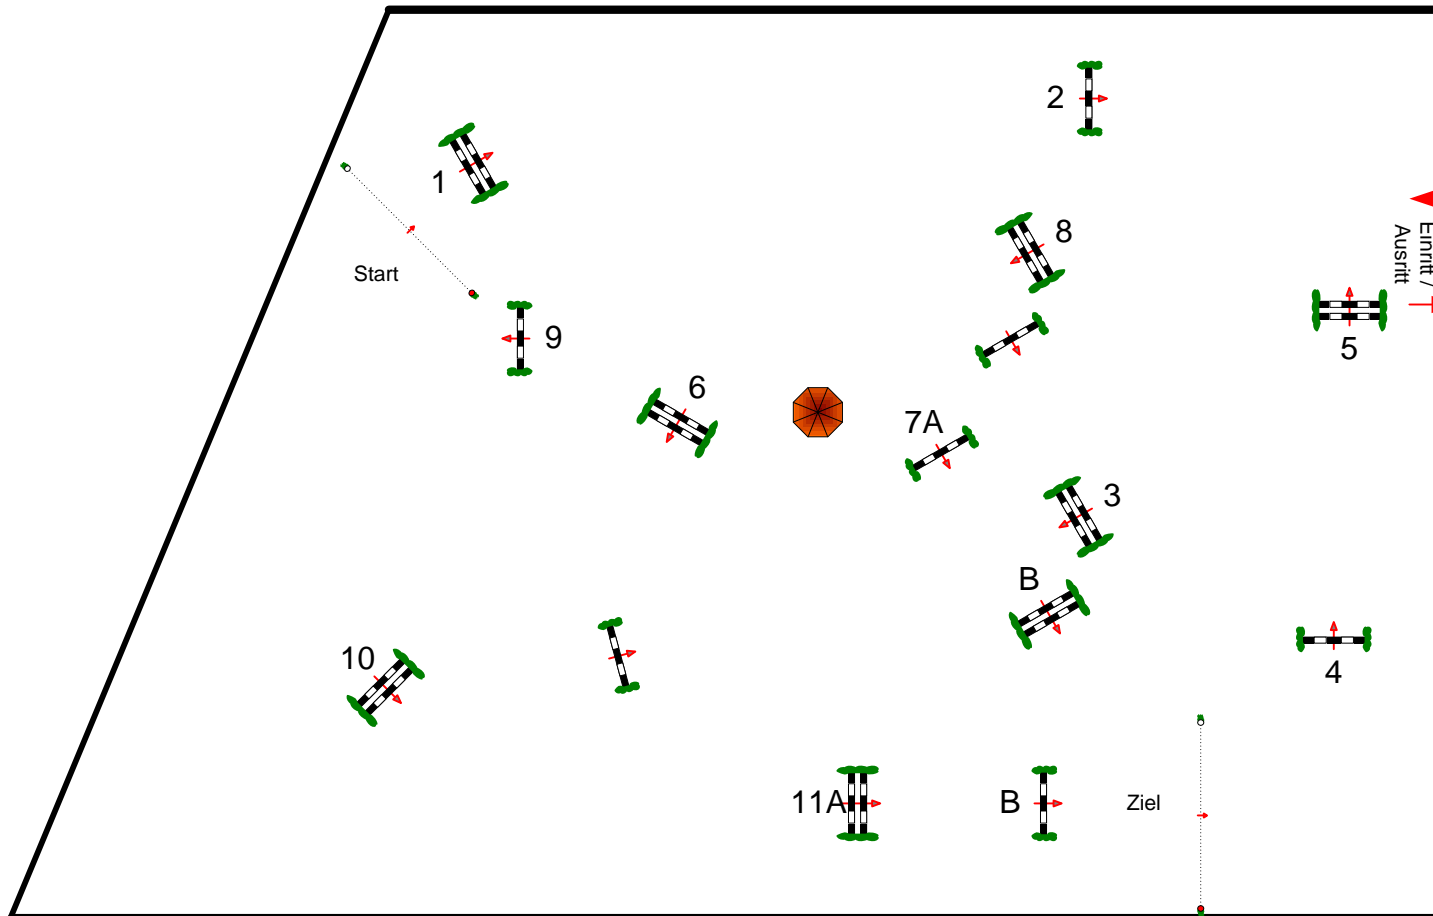

# Pöttmes - Gut Sedlbrunn 25.09. - 27.09.2015

Prüfung Nr.: 8

Springpferde Tour

Springpferde-LP

Klasse: L

Samstag, 26. September 2015

Beginn: 9:00 Uhr

Richtverf.: A  
LPO § 363.1  
FEI RG / Art.  
Höhe: 1,15 mtr.

Tempo: 350 m/Min.  
Bahnlänge: 520 mtr.  
Erlaubte Zeit: 90 sek.  
Höchstzeit: 180 sek.

Hindernisse: 10  
Sprünge: 11  
Hindernisfehler: sek.  
Geschl. Hindernis:

über: 0 mtr.  
Bahnlänge: 0 mtr.  
Erlaubte Zeit: 0 sek.  
Höchstzeit: 0 sek.

**Sandplatz**

**Richter**