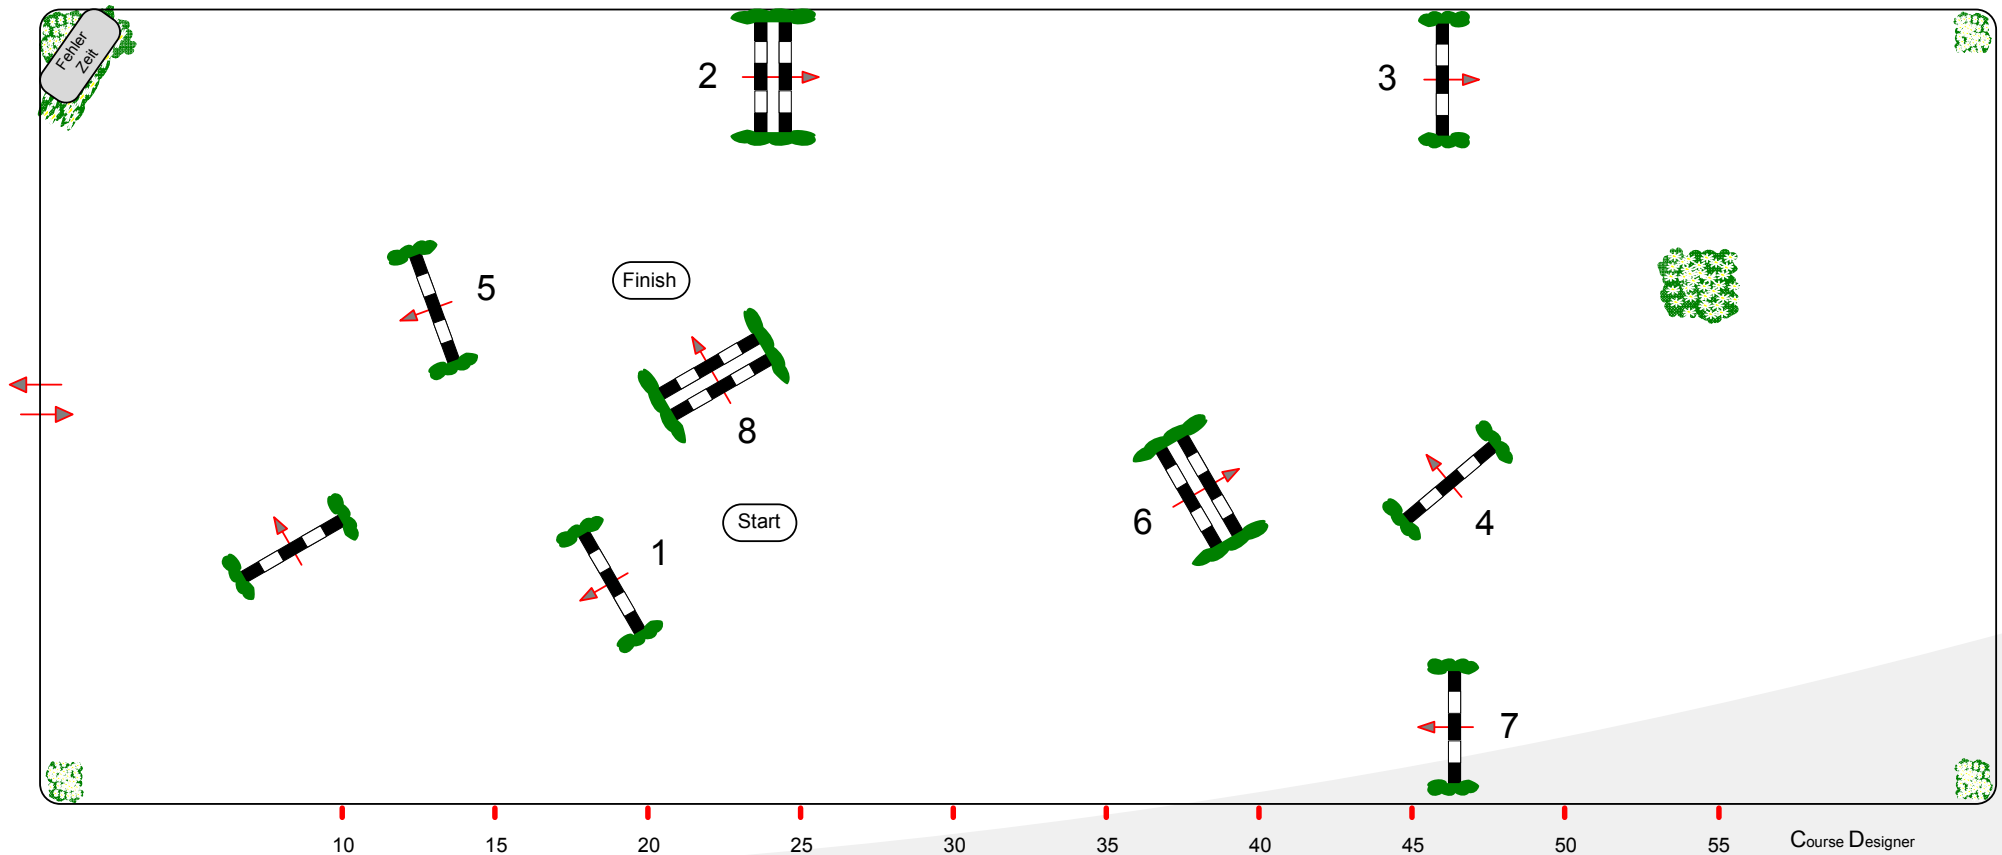

Class No.: 15 Regionale Tour

Stilspring WB

Samstag, 26. September 2015

Richtverf.: A
LPO § WBO
FEI RG / Art.
Höhe: 0,85 mtr.

Tempo: 350 m/Min.
Bahnlänge: 320 mtr.
Erlaubte Zeit: 55 sek.
Höchstzeit: 110 sek.

Hindernisse: 8
Sprünge: 8
Hindernisfehler: sek.
Geschl. Hindernis:

1. Stechen über:
Bahnlänge: 0 mtr.
Erlaubte Zeit: 0 sek.
Höchstzeit: 0 sek.

Course Designer
Joachim Stratmann (GER)
Heinz-Gerd Wöhrmeyer