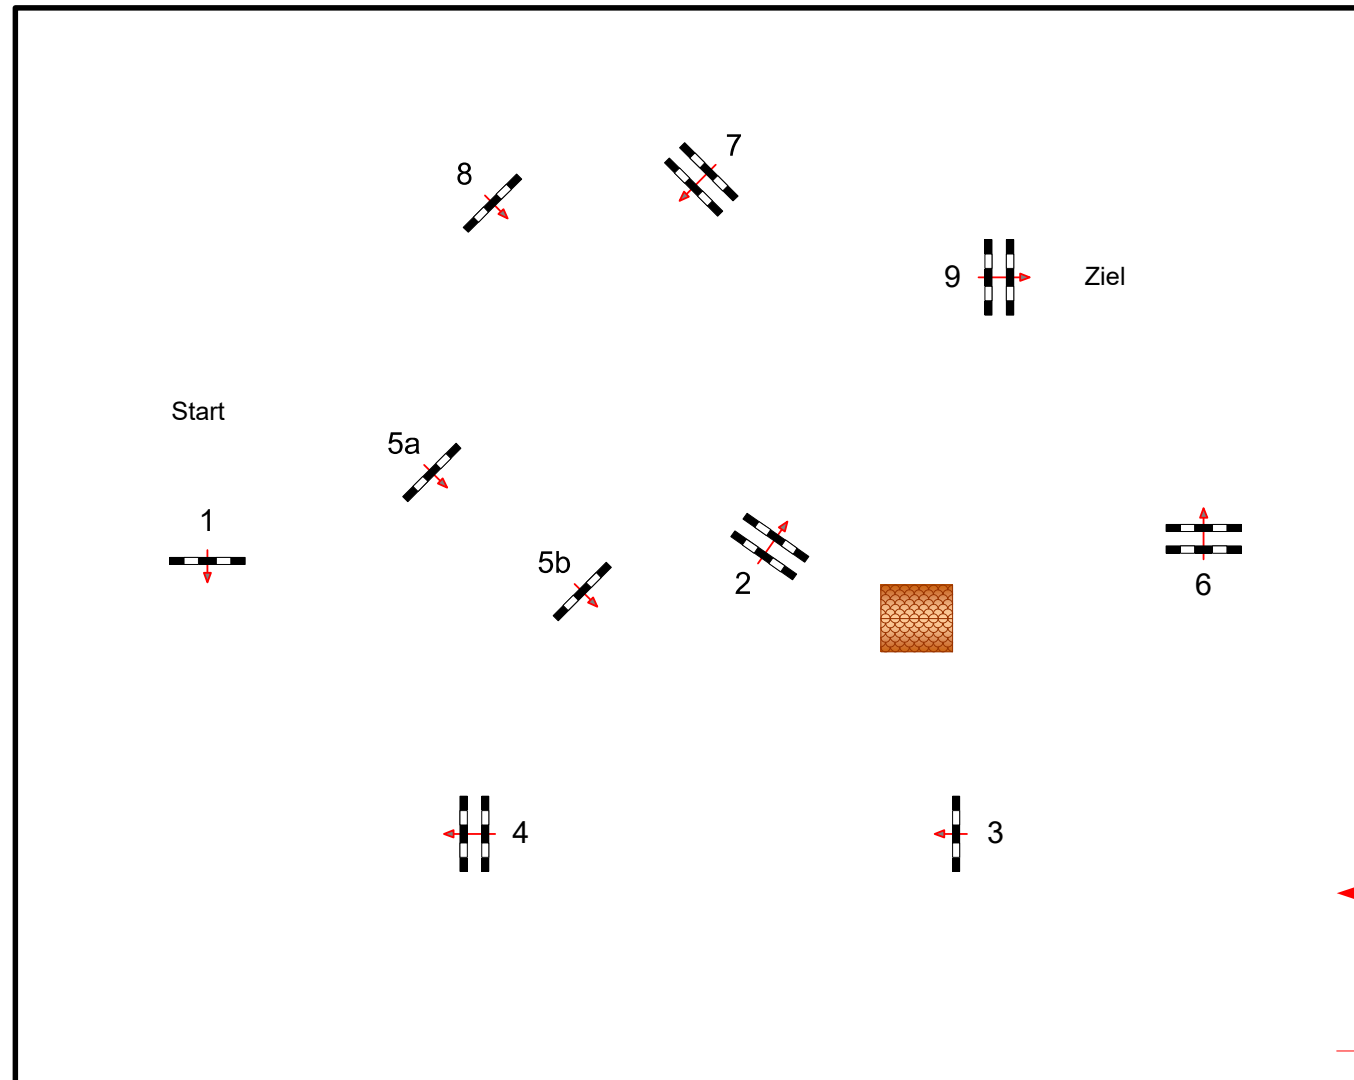

NORD OST PFERD 2017

Prüfung Nr.: 19

Springprf.

Klasse: L

Samstag, 10. Juni 2017

Beginn: 10:15 Uhr

Richtverf.: A
LPO § 501,A1
RG / Art.
Höhe: 1,15 mtr.

Tempo: 350 m/Min.

Bahnlänge: 420 mtr.
Erlaubte Zeit: 72 sek.
Höchstzeit: 144 sek.

Hindernisse: 9
Sprünge: 10

Richter

Parcoursgestaltung: Daniela Mühlenbeck (SH), Alexander v. Appen (SH)
und Team