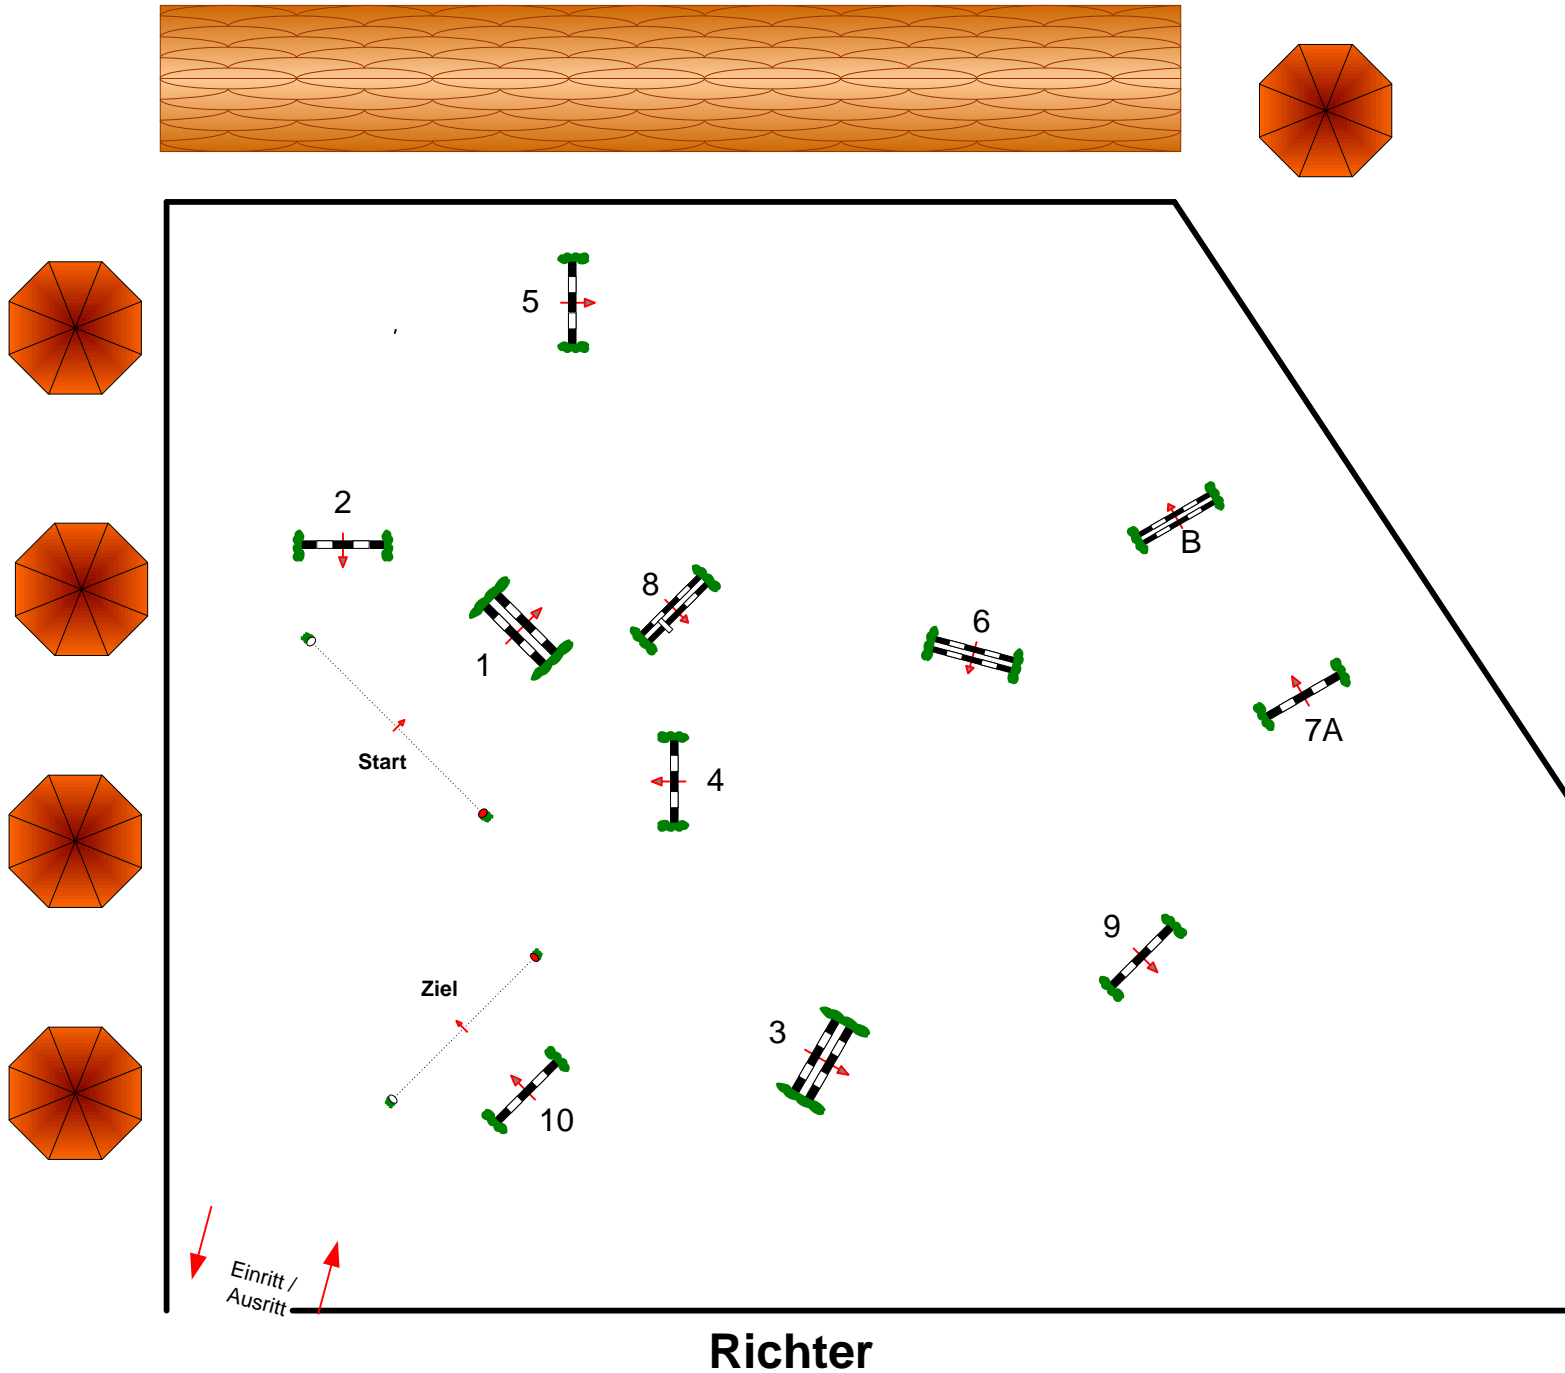

Pfingstturnier Essingen 2017

Prüfung Nr.: 14

Mittlere Tour

Spring-LP m. Zeitwertung

Klasse: L

Sonntag, 4. Juni 2017

Beginn: 13:30 Uhr

Richtverf.: A
LPO § 501,A1
RG / Art.
Höhe: 1,15 mtr.

Tempo: 350 m/Min.

Bahnlänge: 350 mtr.
Erlaubte Zeit: 60 sek.
Höchstzeit: 120 sek.

Hindernisse: 10
Sprünge: 11
Hindernisfehler: sek.
geschl. Hindernis:

über:

Bahnlänge: 0 mtr.
Erlaubte Zeit: 0 sek.
Höchstzeit: 0 sek.