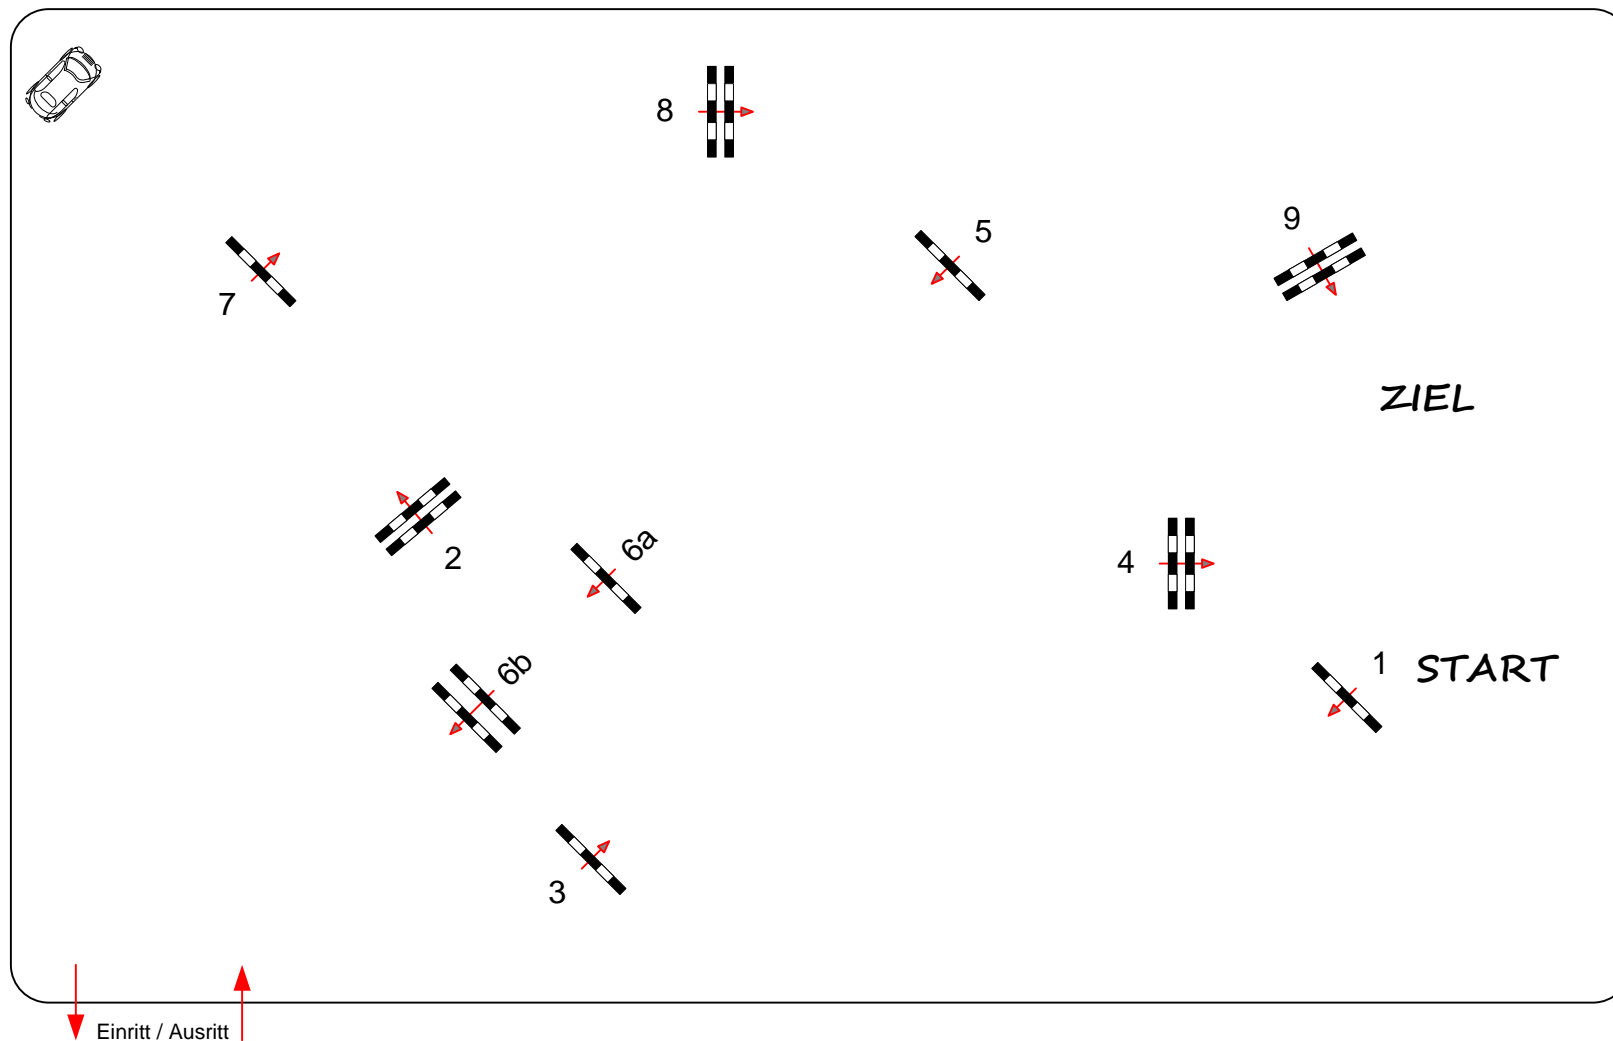

LPO § 520,3a

RG / Art.

Höhe: 1,15 mtr.

Tempo: 350 m/Min.

Bahnlänge: 340 mtr.

Erlaubte Zeit: 59 sek.

Höchstzeit: 118 sek.

Hindernisse: 9

Sprünge: 10

Hindernisfehler: sek.

geschl. Hindernis:

1. Stechen über:

Bahnlänge: 0 mtr.

Erlaubte Zeit: 0 sek.

Höchstzeit: 0 sek.

2. Stechen über:

Bahnlänge: 0 mtr.

Erlaubte Zeit: 0 sek.

Höchstzeit: 0 sek.

RICHTER