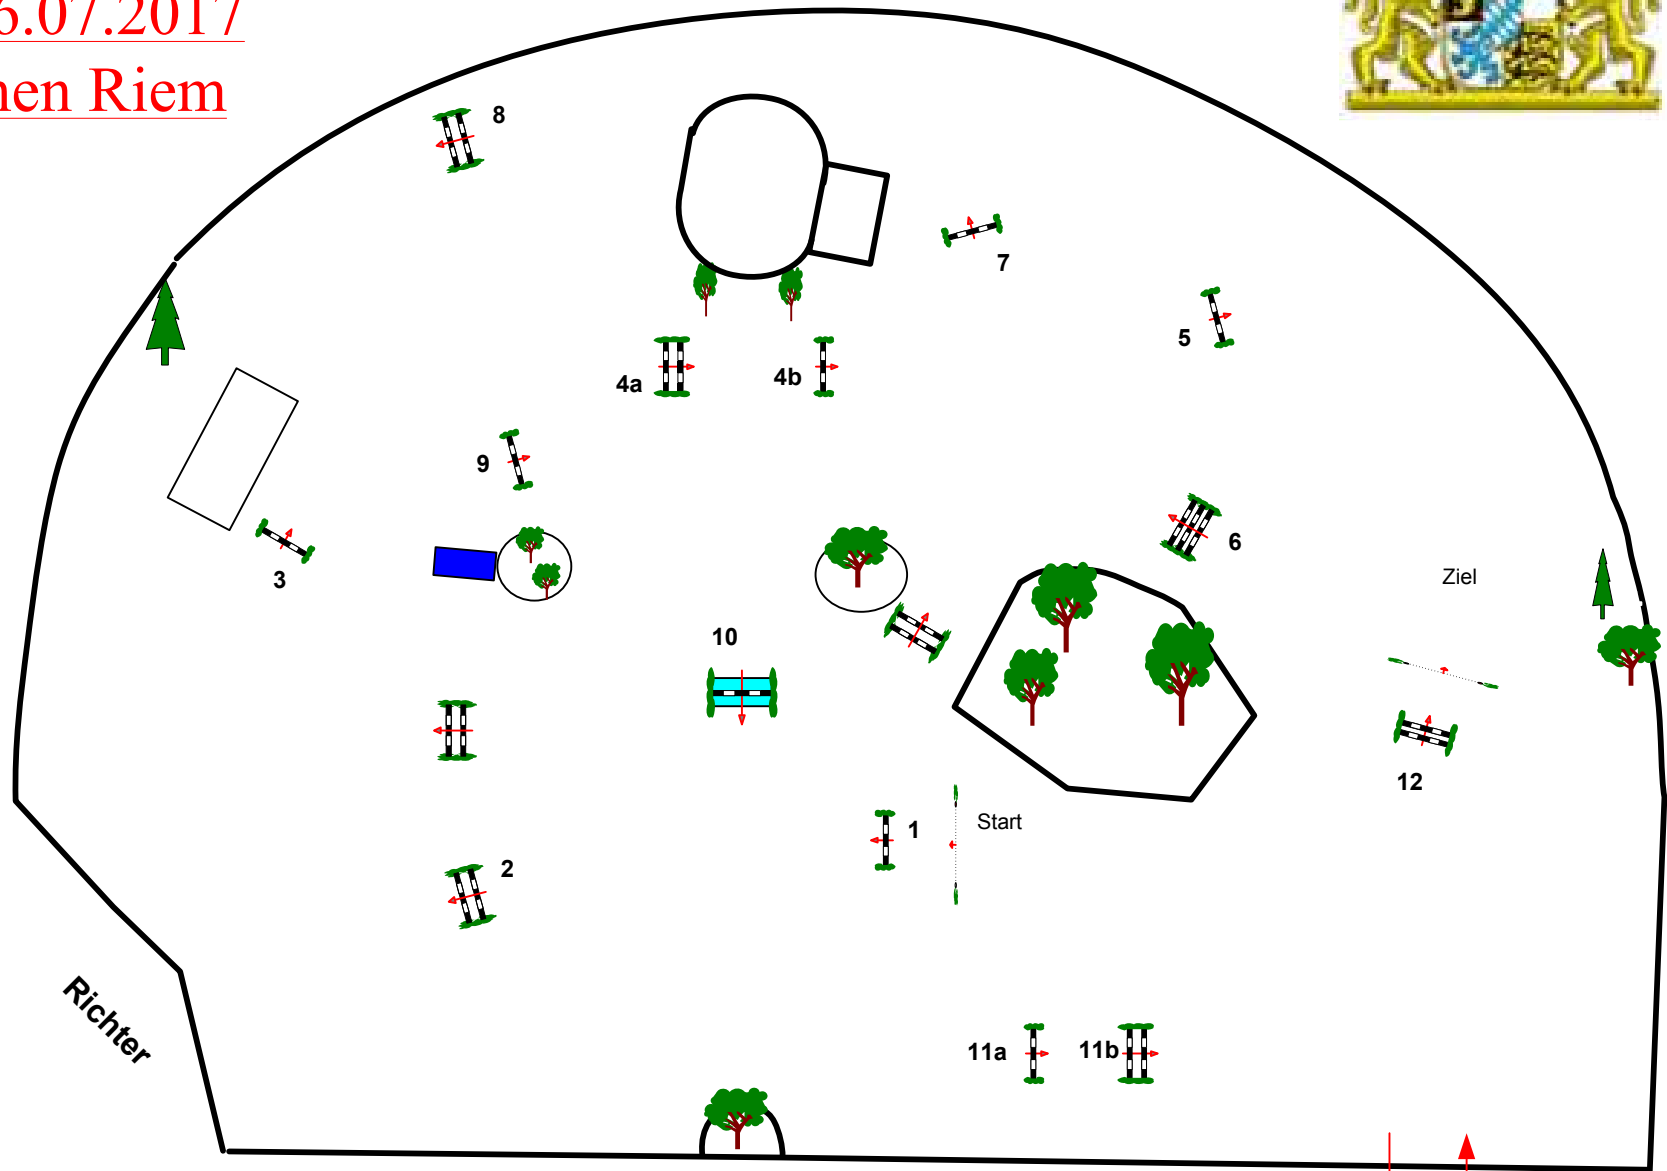

# Bayerische Meisterschaften

14. – 16.07.2017

München Riem

Prüfung Nr.: 26

2 WP Junge Reiter

Springprüfung

Klasse: S\*

Samstag, 15. Juli 2017

Beginn: 16:15 Uhr

Course Designer

Johann Sailer  
Steffen Bühling  
Manfred Herzog

Richtverf.: A  
LPO § 501,A.1  
FEI RG / Art.  
Höhe: 1,40 mtr.

Tempo: 350 m/Min.  
Bahnlänge: 460 mtr.  
Erlaubte Zeit: 79 sek.  
Höchstzeit: 158 sek.

Hindernisse: 12  
Sprünge: 14  
Hindernisfehler: sek.  
Geschl. Hindernis:

1. Stechen über:  
Bahnlänge: 0 mtr.  
Erlaubte Zeit: 0 sek.  
Höchstzeit: 0 sek.