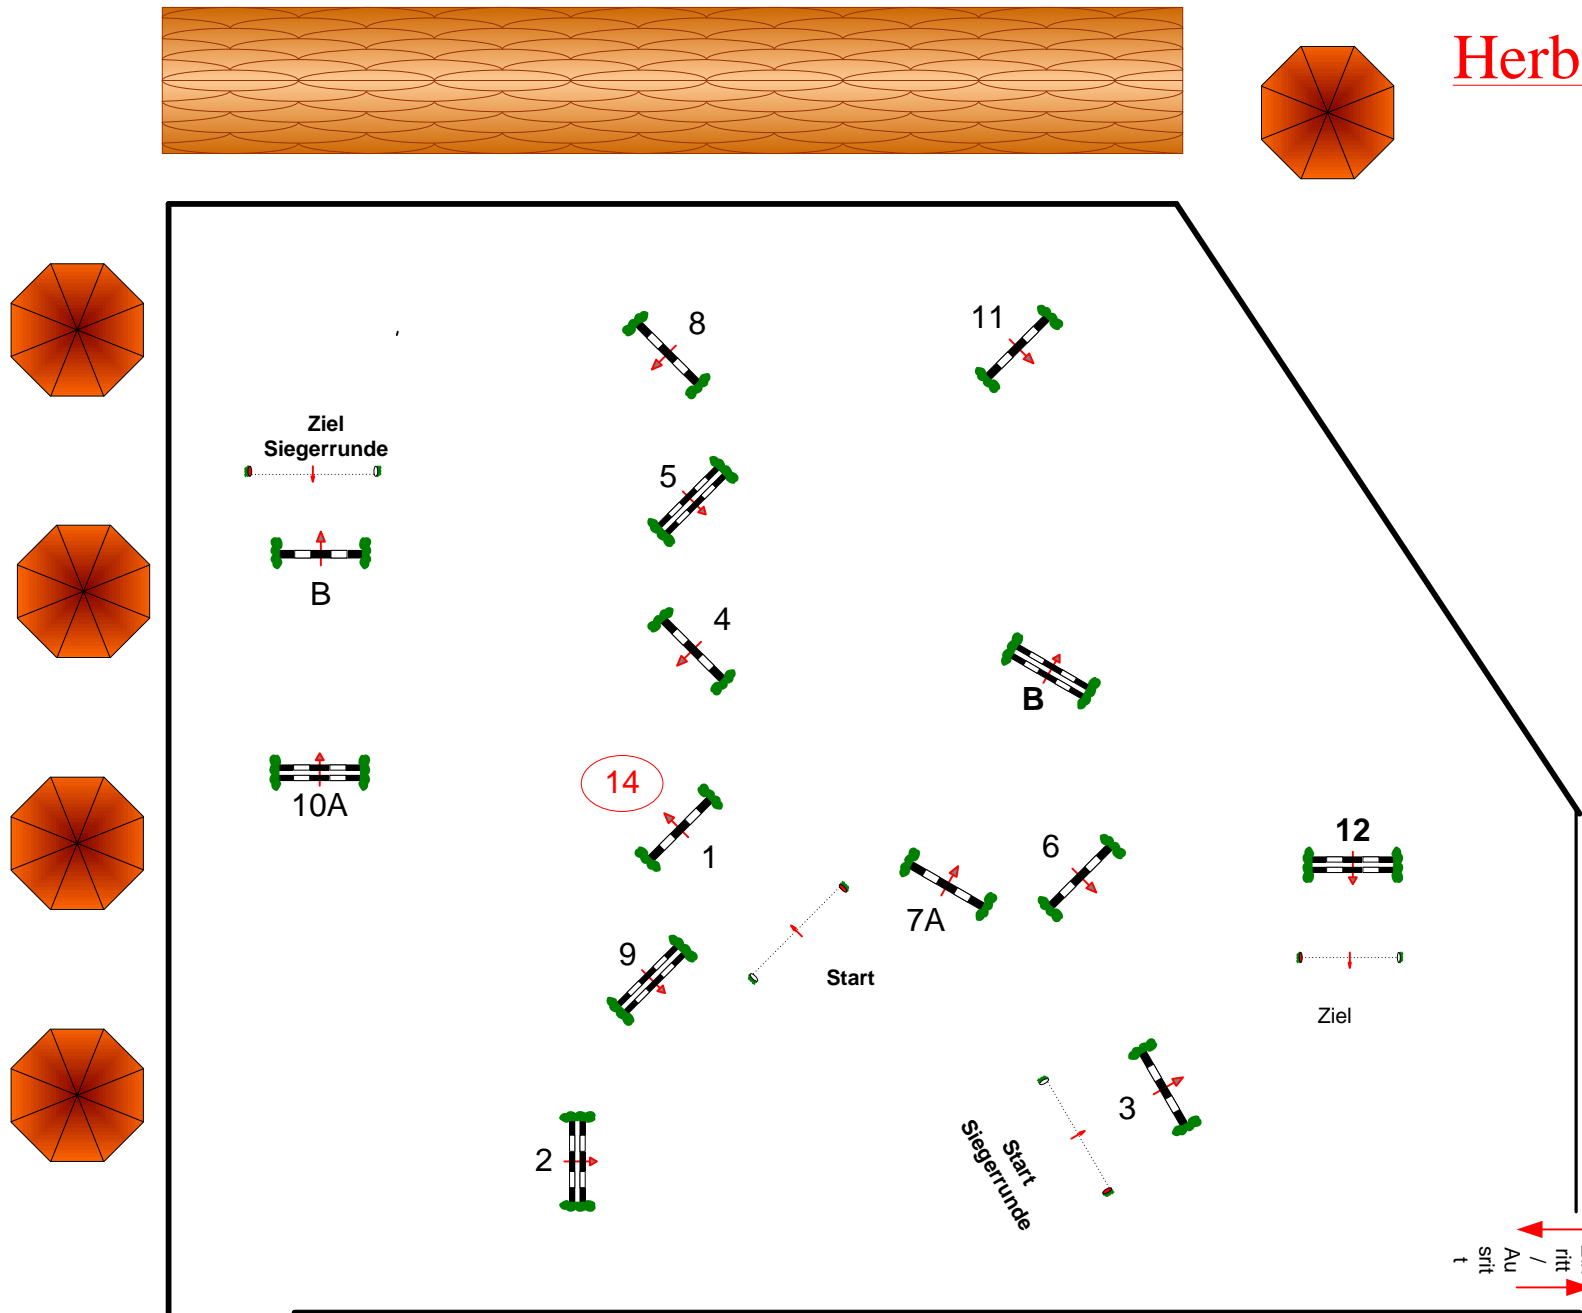

Herbstturnier Essingen 2017

Prüfung Nr.: 7

Große Tour

Spring-LP m. Siegerrunde

Klasse: M*

Sonntag, 17. September 2017

Beginn: 15:45 Uhr

Richtverf.: A
LPO § 533
RG / Art.
Höhe: 1,25 mtr.

Tempo: 350 m/Min.

Bahnlänge: 440 mtr.
Erlaubte Zeit: 76 sek.
Höchstzeit: 152 sek.

Hindernisse: 12
Sprünge: 14
Hindernisfehler: sek.
geschl. Hindernis:

Siegerrunde über:
3-4-11-12-7B-14-10B

Bahnlänge: 270 mtr.
Erlaubte Zeit: 47 sek.
Höchstzeit: 94 sek.