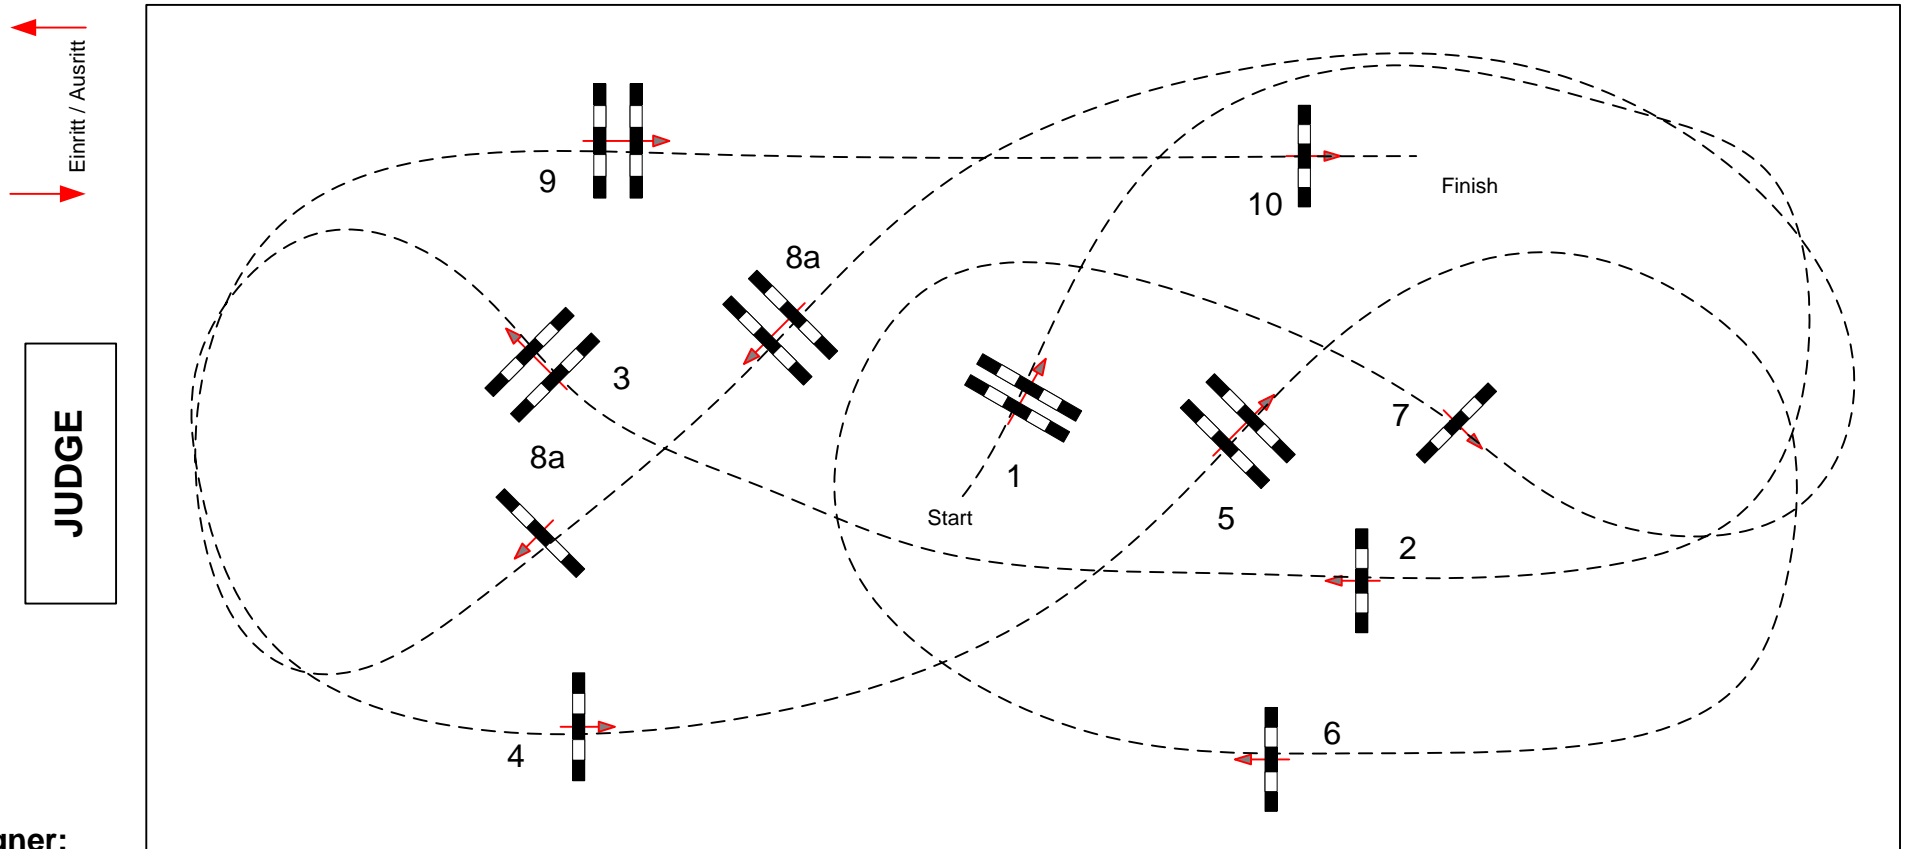

CSI 2* Arena Nova

Class No.: 1

VIP TOUR

Competition against the clock

Donnerstag, 5. Oktober 2017

Beginn: 8:00 Uhr

Richtverf.:
LPO §
FEI RG / Art. 238.2.1
Höhe: 1,15 mtr.

Tempo: 350 m/Min.
Bahnlänge: 390 mtr.
Erlaubte Zeit: 67 sek.
Höchstzeit: 134 sek.

Hindernisse: 10
Sprünge: 11
Hindernisfehler: sek.
Geschl. Hindernis:

1. Stechen über:
Bahnlänge: 0 mtr.
Erlaubte Zeit: 0 sek.
Höchstzeit: 0 sek.

2. Stechen über:
Bahnlänge: 0 mtr.
Erlaubte Zeit: 0 sek.
Höchstzeit: 0 sek.

EQUIVA VIP Tour

Course Designer:

**Peter SCHUMACHER
Magdolna ERDELGIYI
Eran GIULI**