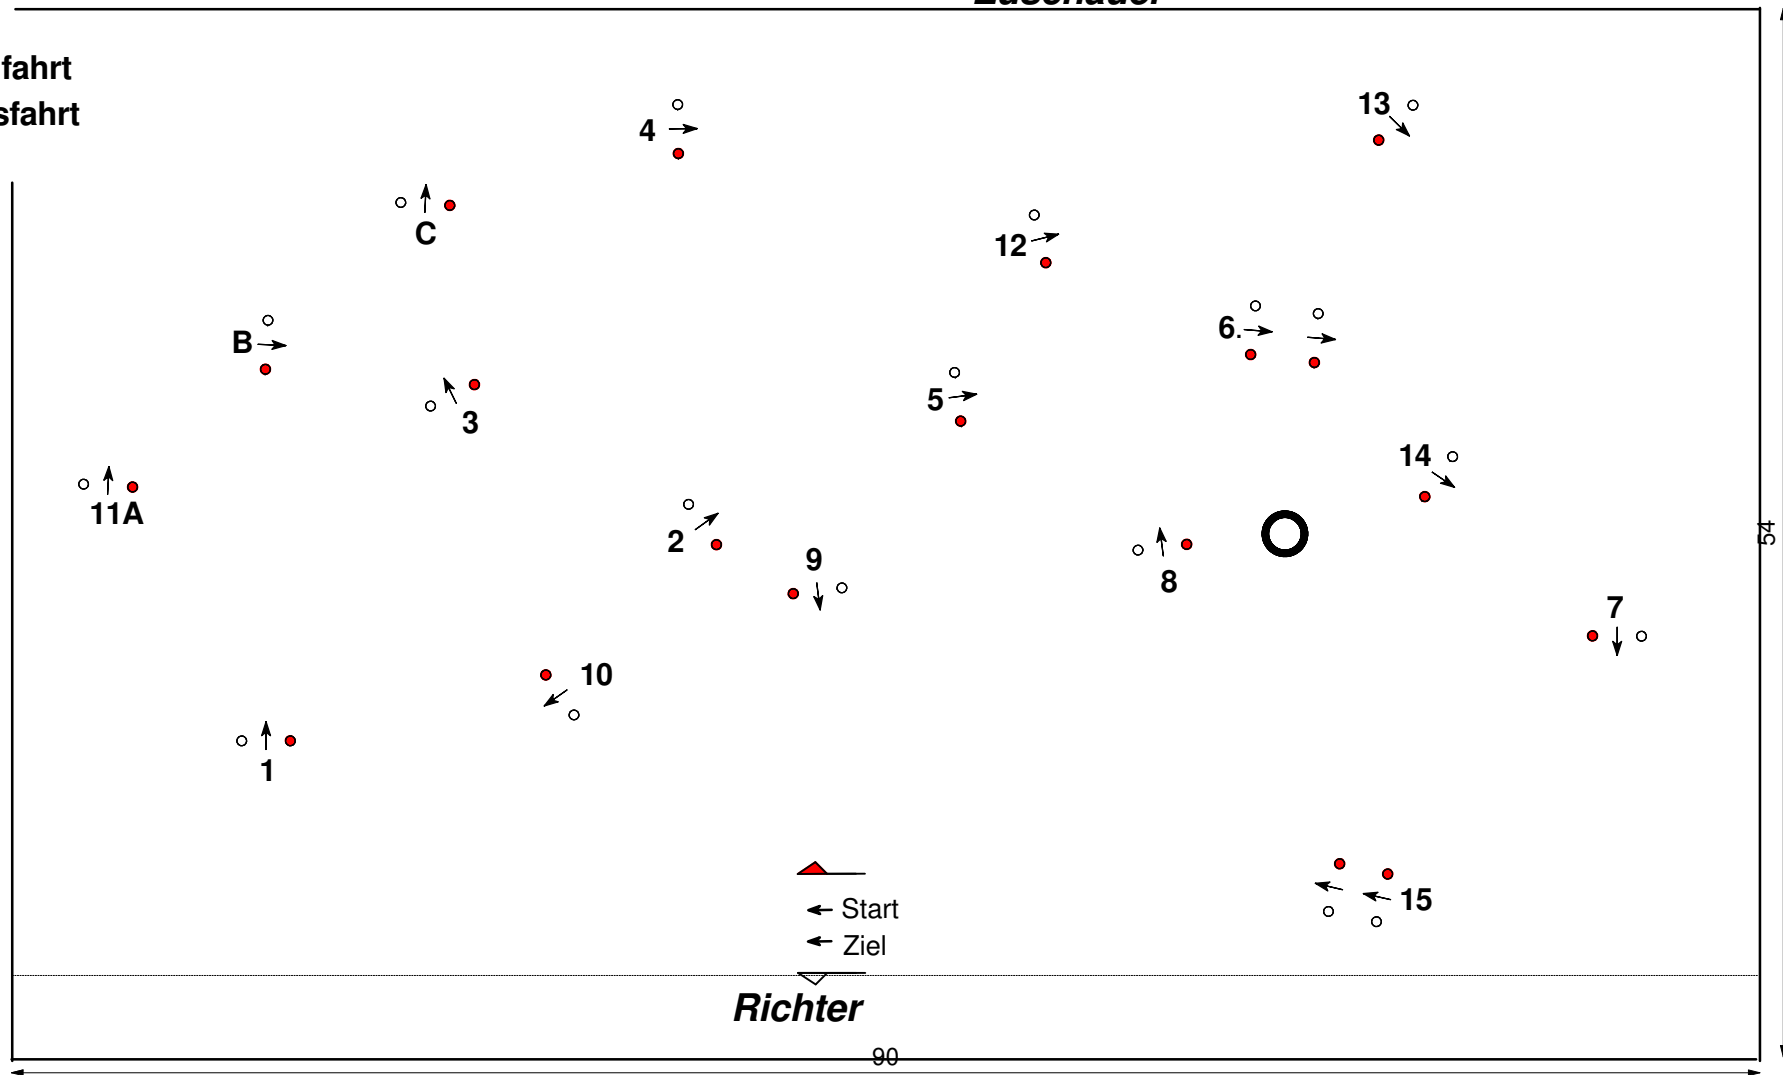

# Fahrtturnier - RuFV Holdorf 28. - 29. 04. 2018

Zuschauer

Einfahrt  
Ausfahrt

<b>Prf.-Nr.:</b> 10 + 14	1-sp. Pferde u. Ponys	<b>Kl.:</b> A	<b>St.-Folge:</b> gem. Ausschr.	<b>Hindernisbreite:</b> Spurbreite + 25 cm
<b>Richtv.:</b> LPO § 721A	<b>Tempo:</b> 230 m/Min.	<b>Parcourslänge:</b> Pferde 470 Meter / Ponys 450 Meter		
<b>Hindernisse:</b> 1 - 15	<b>EZ:</b> Pferde 123 Sek. / Ponys 117 Sek.		<b>HZ:</b> Pferde 246 Sek. / Ponys 234 Sek.	