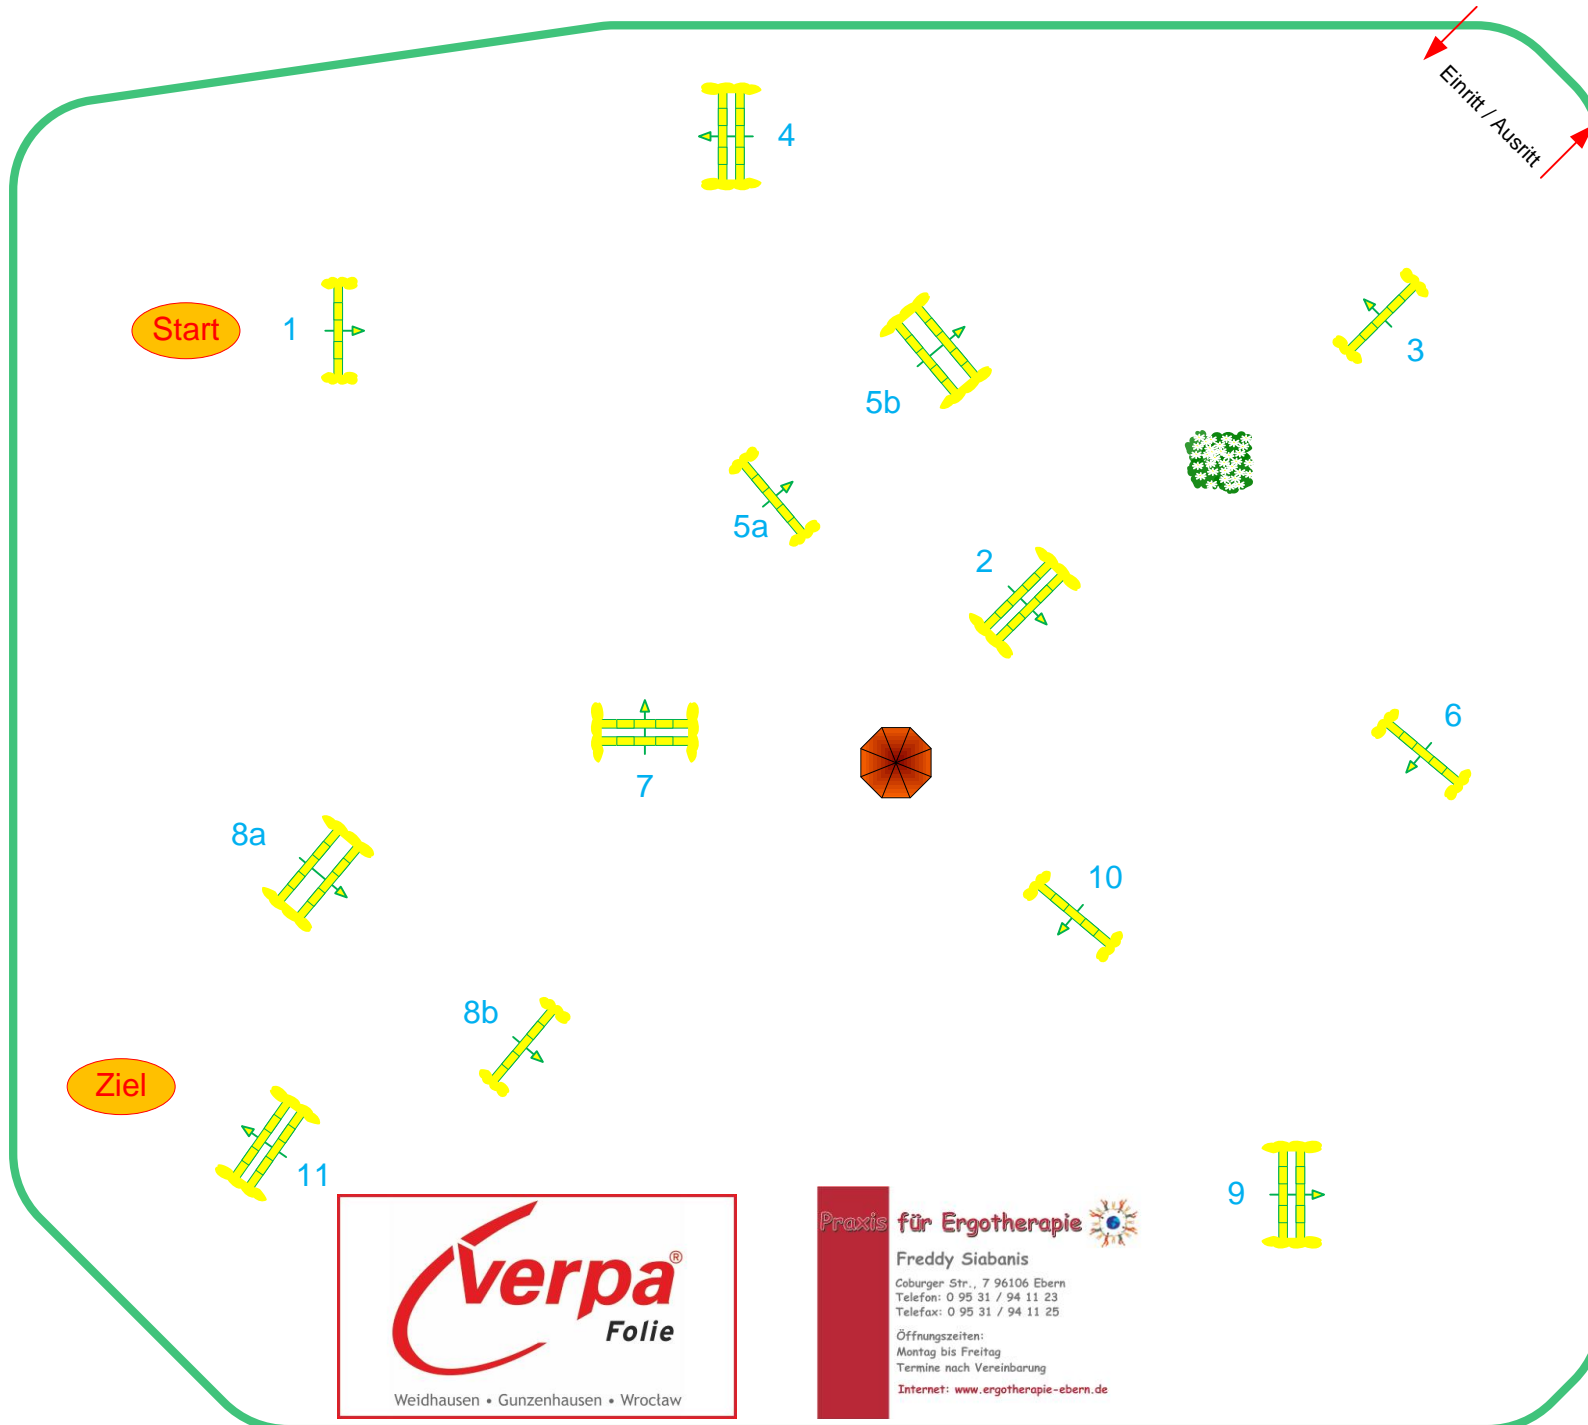

# Sonnefeld - Frankenhof 2018

Prüfung Nr.: 8

Springprüfung

Klasse: M\*

Samstag, 26. Mai 2018

Beginn: 13:15 Uhr

Richtverf.: A  
LPO § 501,A1  
RG / Art.  
Höhe: 1,25 mtr.

Tempo: 350 m/Min.

Bahnlänge: 400 mtr.  
Erlaubte Zeit: 69 sek.  
Höchstzeit: 138 sek.

Hindernisse: 11  
Sprünge: 13  
Hindernisfehler: sek.  
geschl. Hindernis:

1. Stechen über:

Bahnlänge: 0 mtr.  
Erlaubte Zeit: 0 sek.  
Höchstzeit: 0 sek.