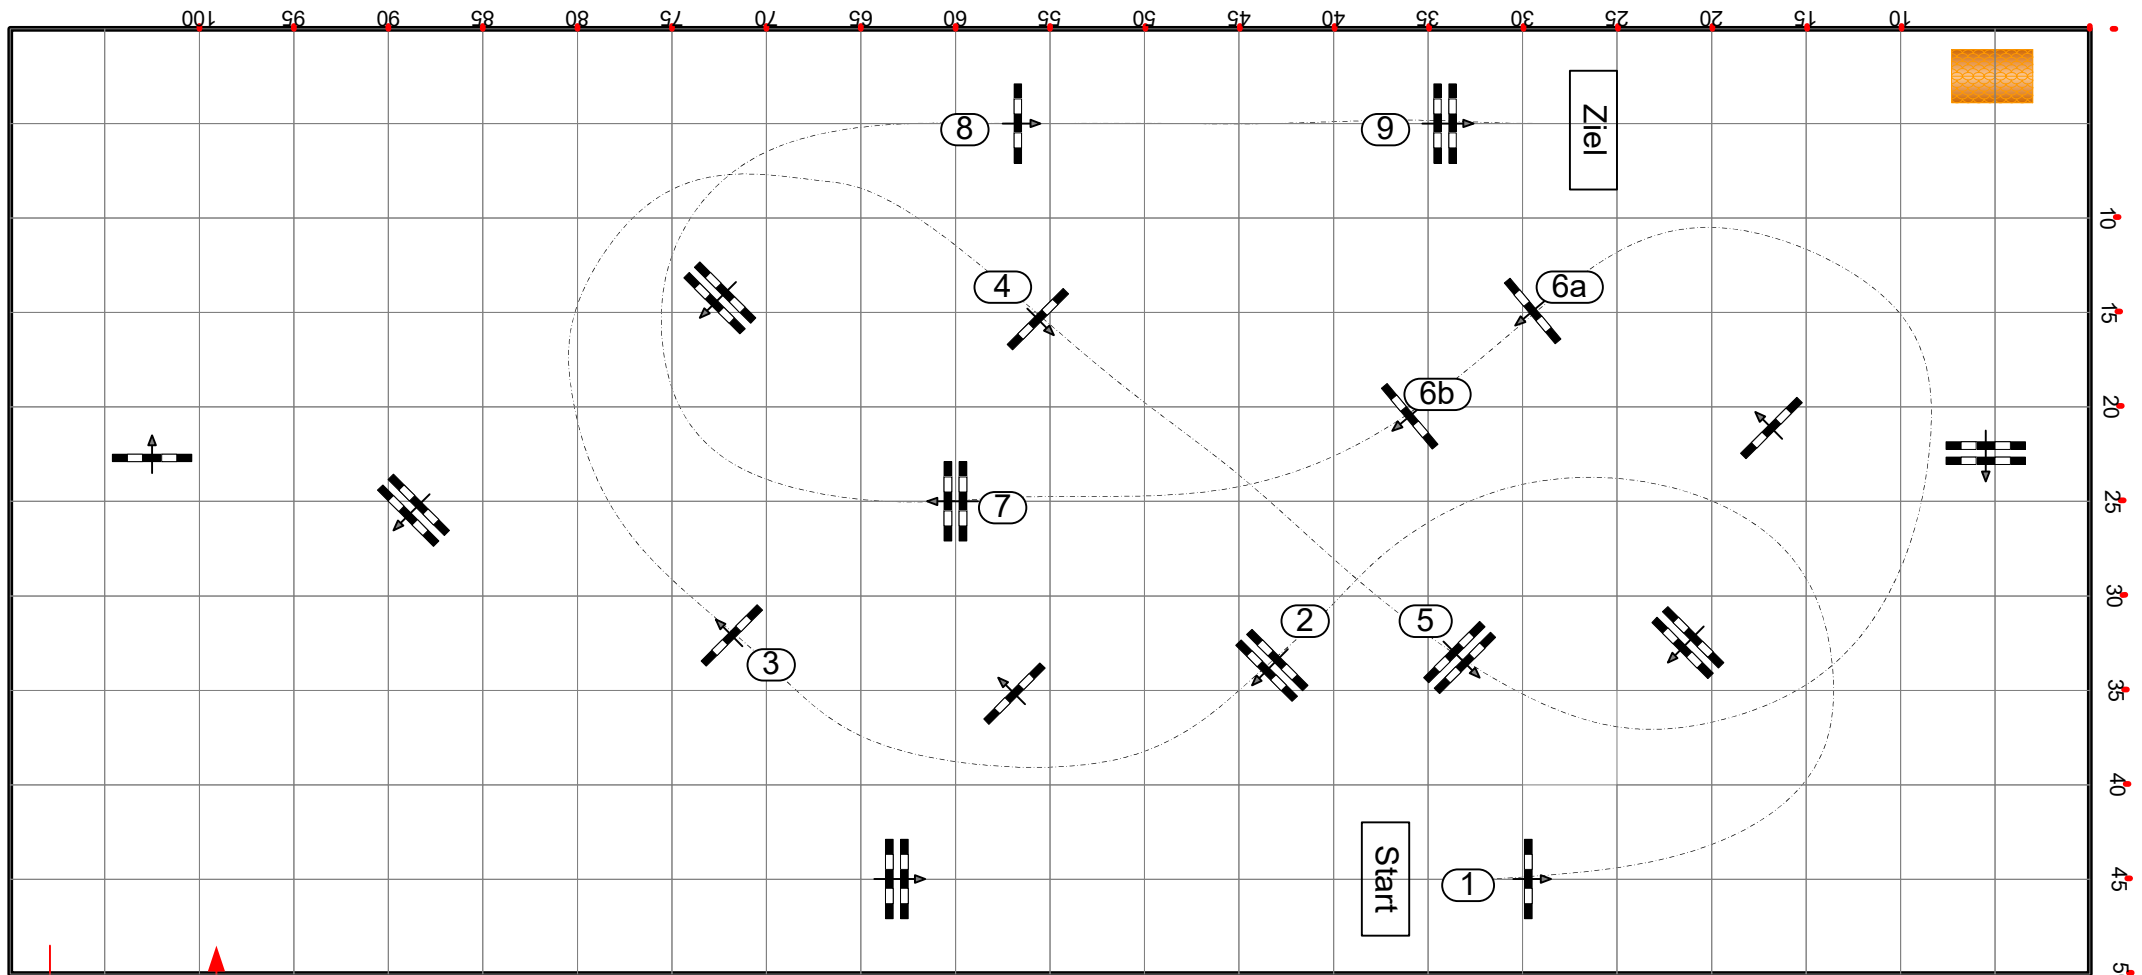

PLS Ahrensburg-Ahrensfelde 2018

15

Prüfung

Stilspringen

Klasse: A*

Samstag, 21. Juli 2018

Beginn: 8:00 Uhr

Richtverf.: A
LPO § 520,3a
FEI RG / Art.
Höhe: 1,00 mtr.

Tempo: 350 m/Min.
Bahnlänge: 390 mtr.
Erlaubte Zeit: 67 sek.
Höchstzeit: 134 sek.

Hindernisse: 9
Sprünge: 10
Hindernisfehler: sek.
Geschl. Hindernis:

1. Stechen über:
Bahnlänge: 0 mtr.
Erlaubte Zeit: 0 sek.
Höchstzeit: 0 sek.

2. Stechen über:
Bahnlänge: 0 mtr.
Erlaubte Zeit: 0 sek.
Höchstzeit: 0 sek.

Einritt / Ausritt

Richter

Parcoursgestaltung: Dirk Langhoff, Barnitz - Sigbert Vetter, Lübeck