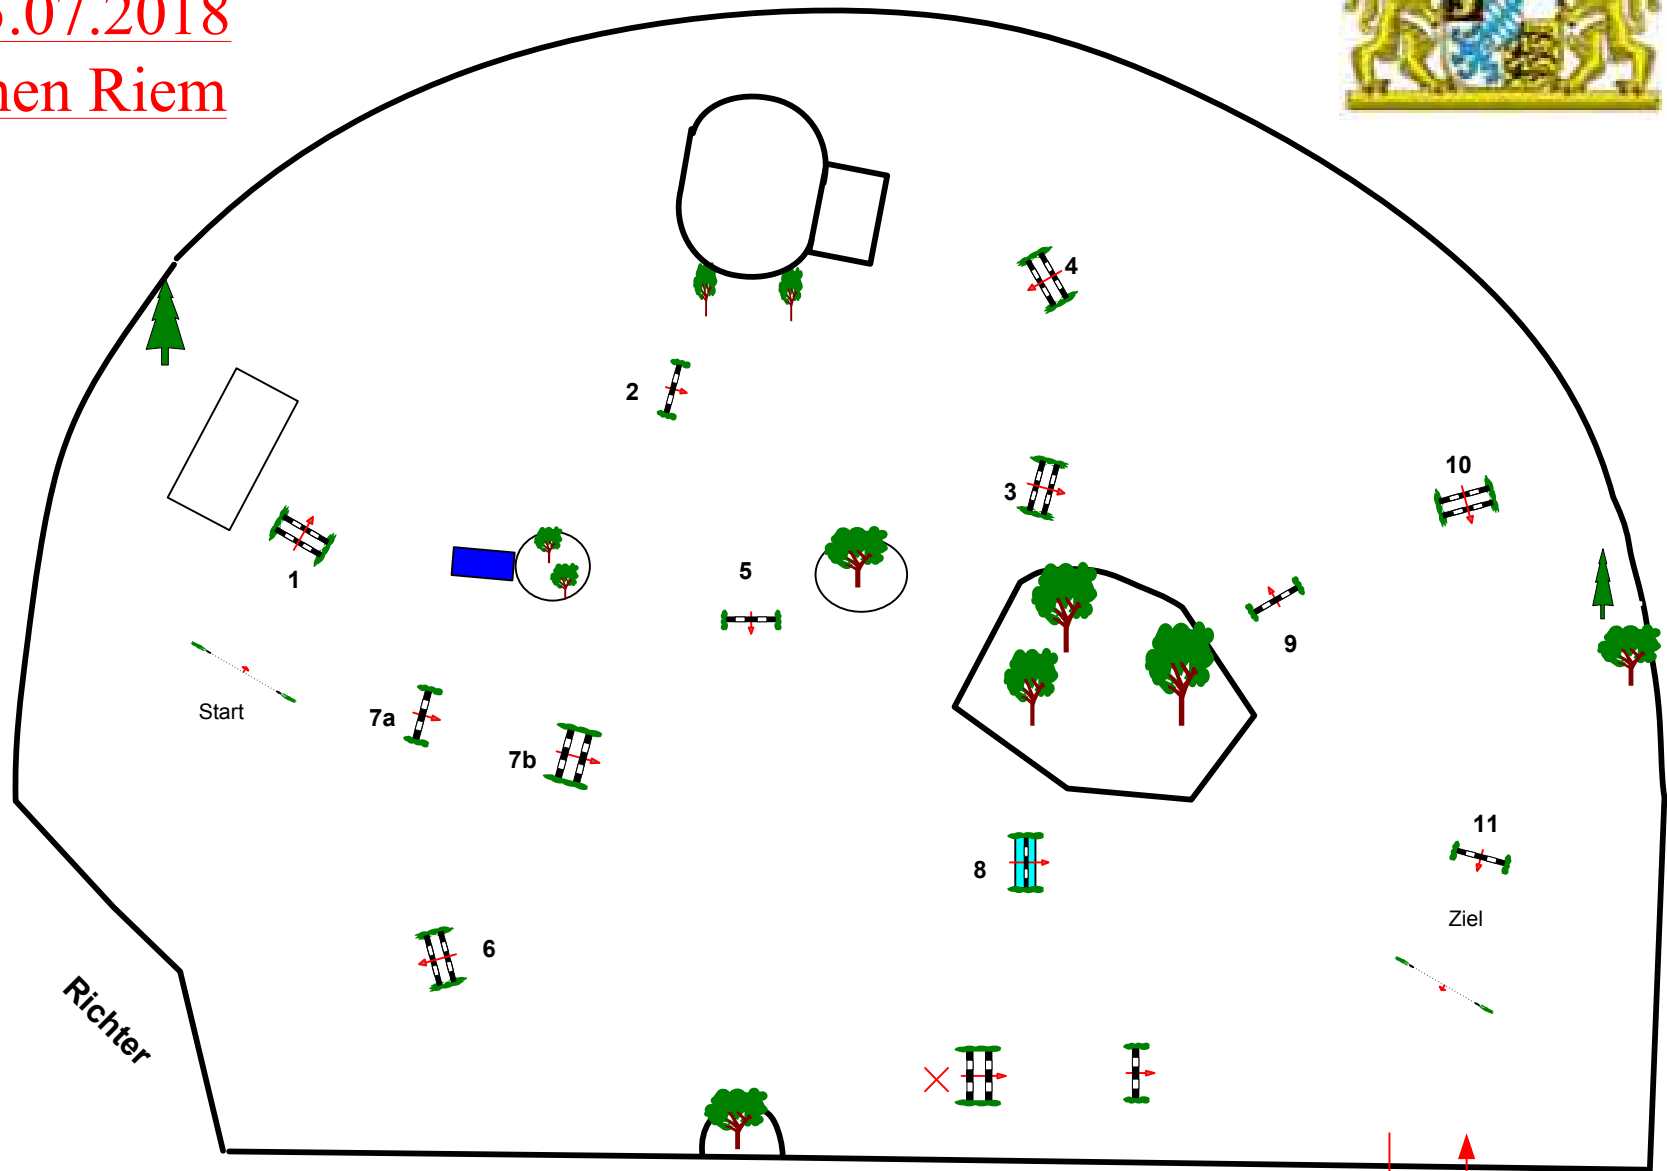

Bayerische Meisterschaften

13. -15.07.2018

München Riem

Prüfung Nr.: 34

1 WP Pony

Springprüfung

Klasse: L

Freitag, 13. Juli 2018

Beginn: 11:30 Uhr

Course Designer

Johann Sailer
Steffen Bühling
Manfred Herzog

Richtver.: A
LPO § 501,A.1
FEI RG / Art.
Höhe: 1,15 mtr.

Tempo: 350 m/Min.
Bahnlänge: 390 mtr.
Erlaubte Zeit: 67 sek.
Höchstzeit: 134 sek.

Hindernisse: 11
Sprünge: 12
Hindernisfehler: sek.
Geschl. Hindernis:

1. Stechen über:
Bahnlänge: 0 mtr.
Erlaubte Zeit: 0 sek.
Höchstzeit: 0 sek.