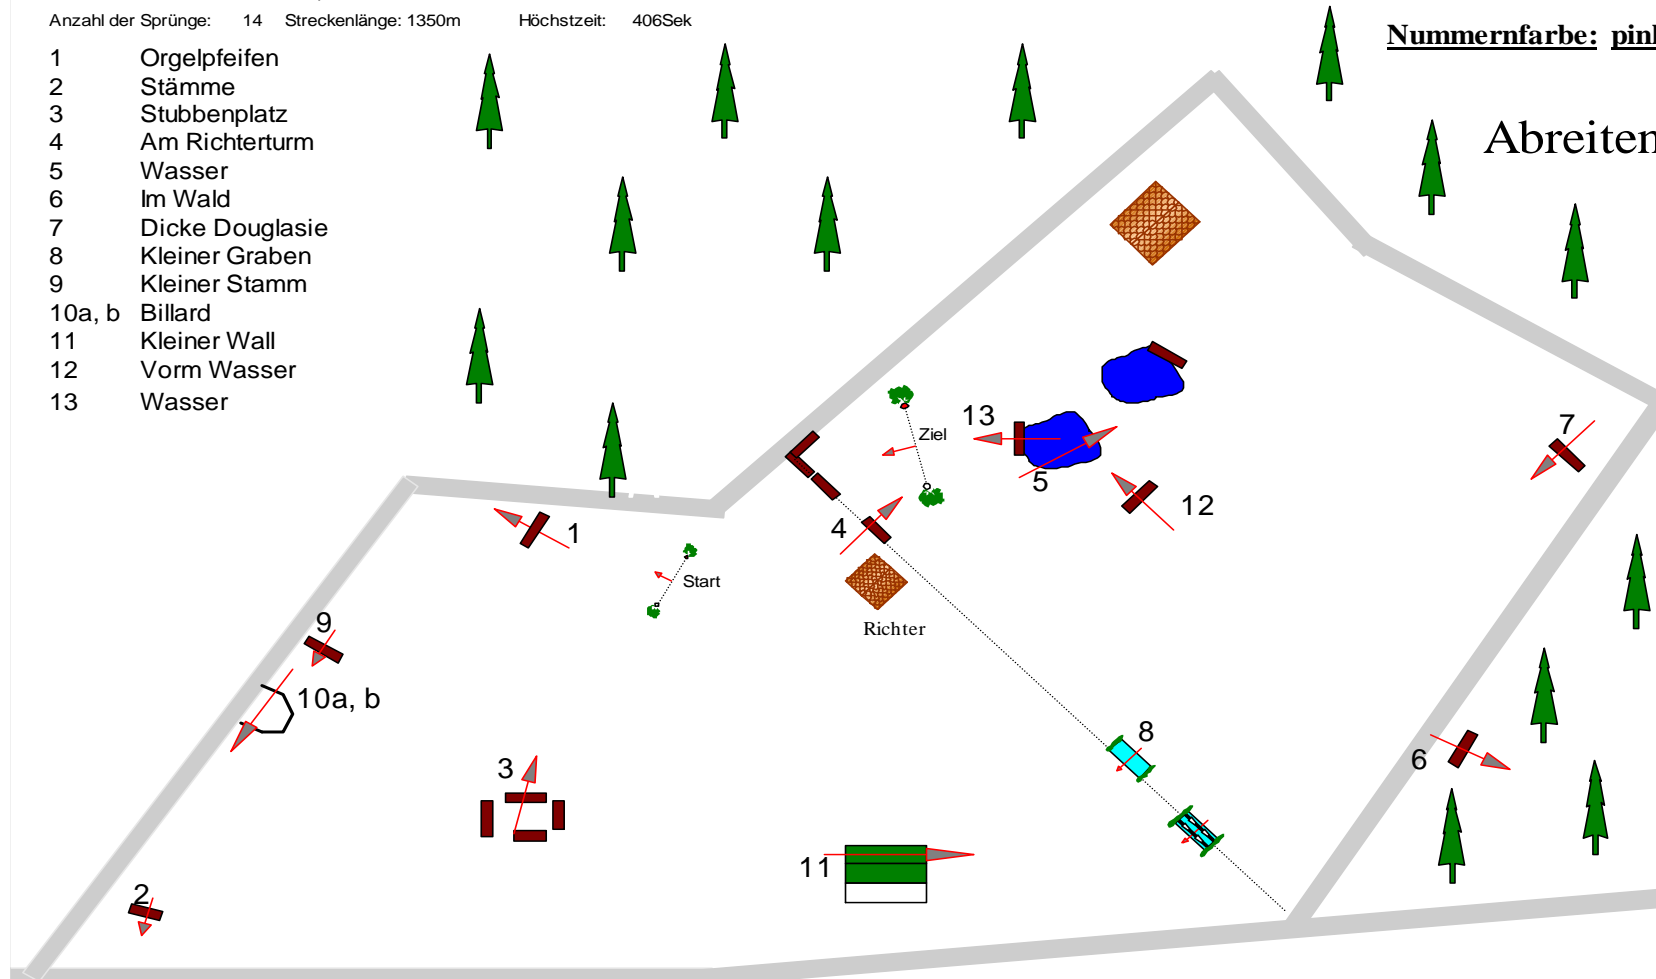

# Kaisersesch 2018

## Stilgänderitt Klasse E

Prüfung Nr. 9

Samstag, 21.07.2018

13:00 Uhr

Anzahl der Hindernisse: 13 Tempo: 400 m/Min Erlaubte Zeit: 203 Sek  
Anzahl der Sprünge: 14 Streckenlänge: 1350m Höchstzeit: 406Sek

Nummernfarbe: pink

- 1 Orgelpfeifen
- 2 Stämme
- 3 Stubbenplatz
- 4 Am Richterturm
- 5 Wasser
- 6 Im Wald
- 7 Dicke Douglasie
- 8 Kleiner Graben
- 9 Kleiner Stamm
- 10a, b Billard
- 11 Kleiner Wall
- 12 Vorm Wasser
- 13 Wasser