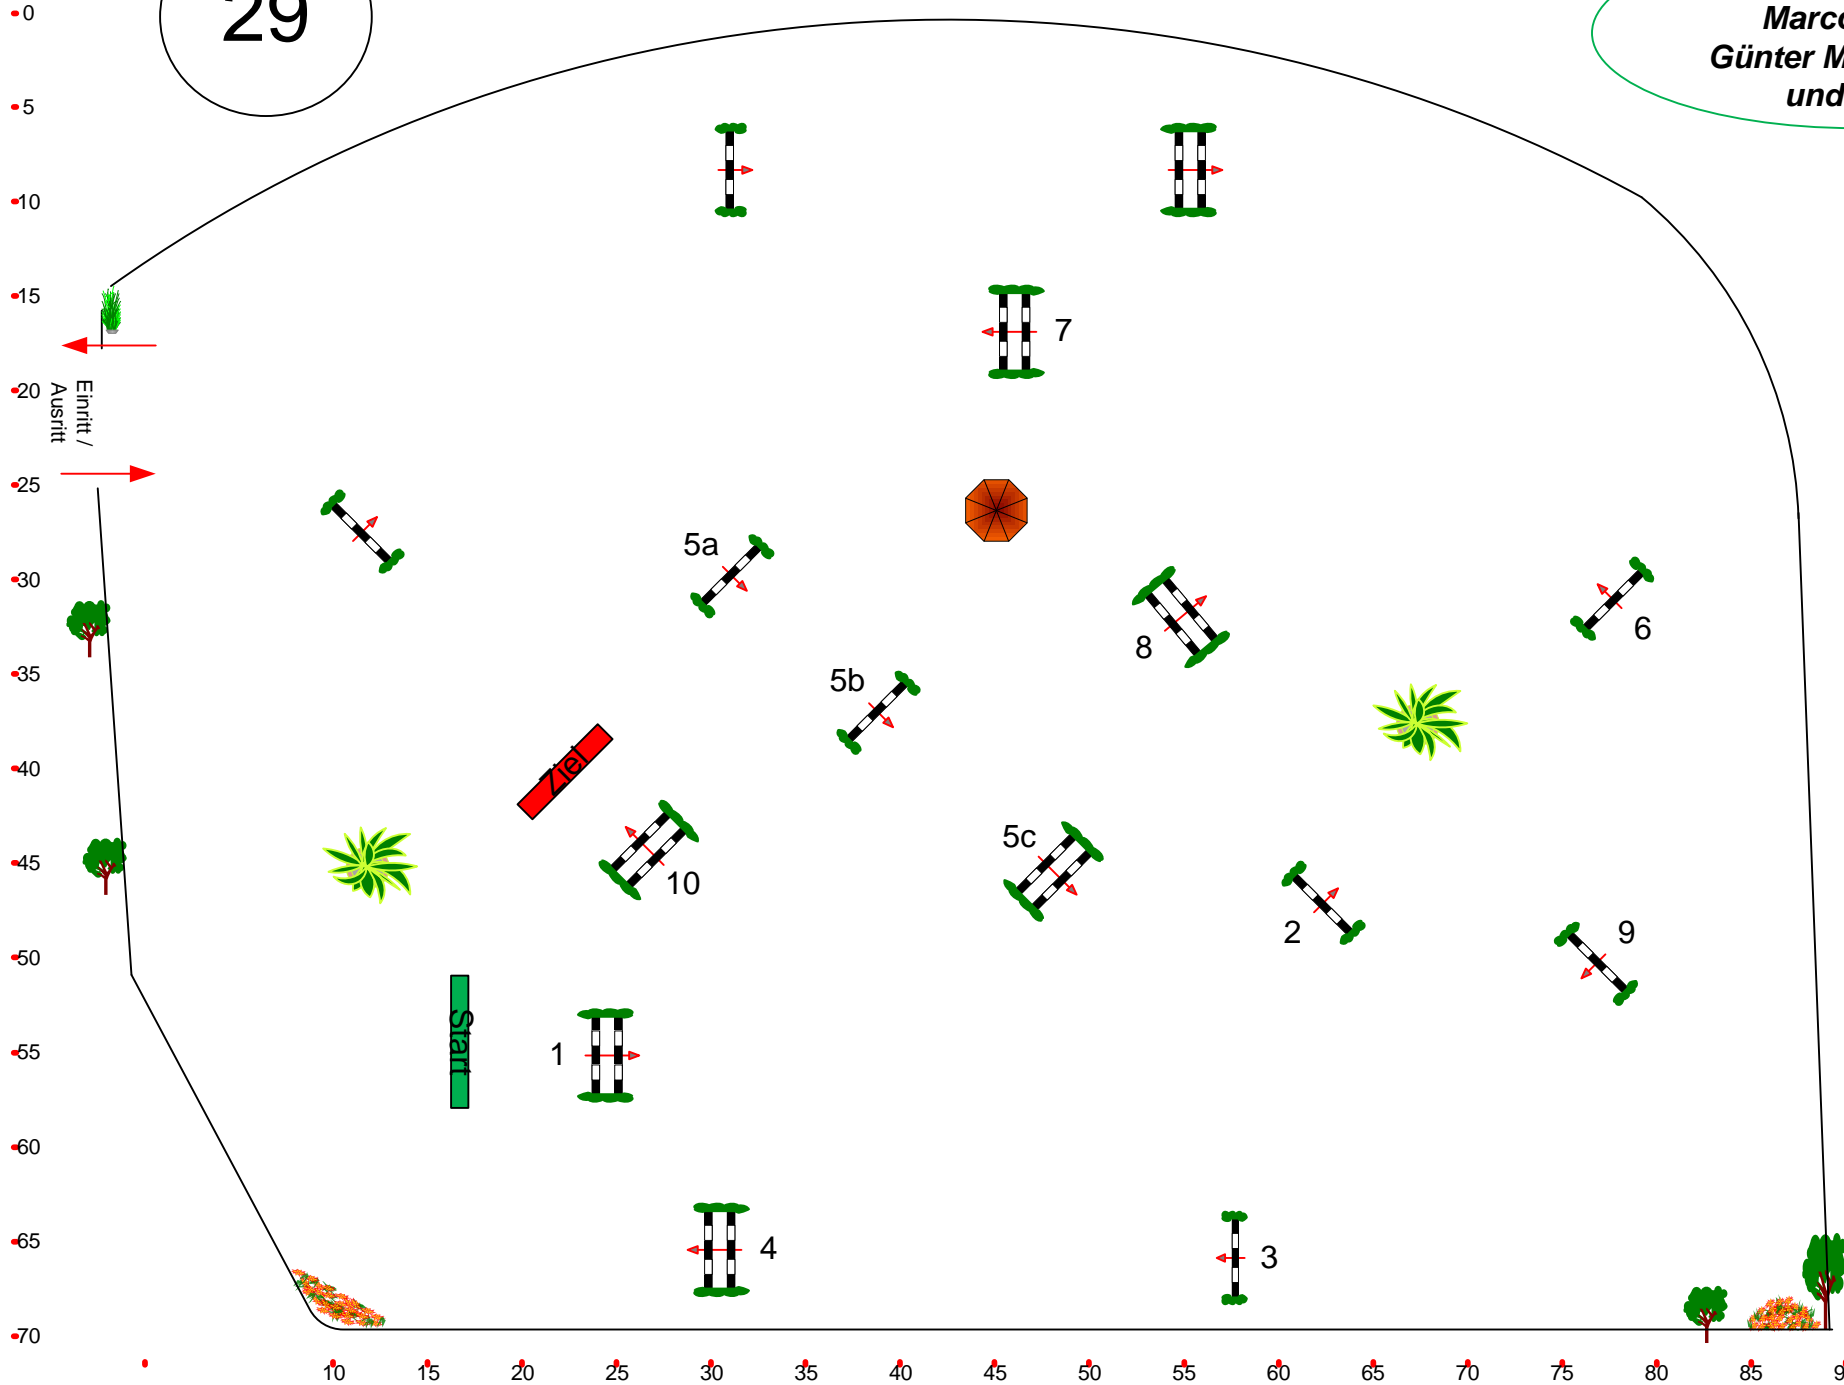

Elmloher Reitertage 2018

29

Parcoursgestaltung
Marco Hesse
Günter Mindermann
und Team

Springferde Tour

Spring-LP m. Zeitwertung

Klasse: M**

Donnerstag, 26. Juli 2018

Beginn: 16:00 Uhr

Richtverf.: A
 LPO § 501,A1
 RG / Art.
 Höhe: 1,35 mtr.

Tempo: 350 m/Min.

Bahnlänge: 455 mtr.
 Erlaubte Zeit: 78 sek.
 Höchstzeit: 156 sek.

Hindernisse: 10
 Sprünge: 12
 Hindernisfehler: sek.
 geschl. Hindernis:

1. Stechen über:

Bahnlänge: 0 mtr.
 Erlaubte Zeit: 0 sek.
 Höchstzeit: 0 sek.