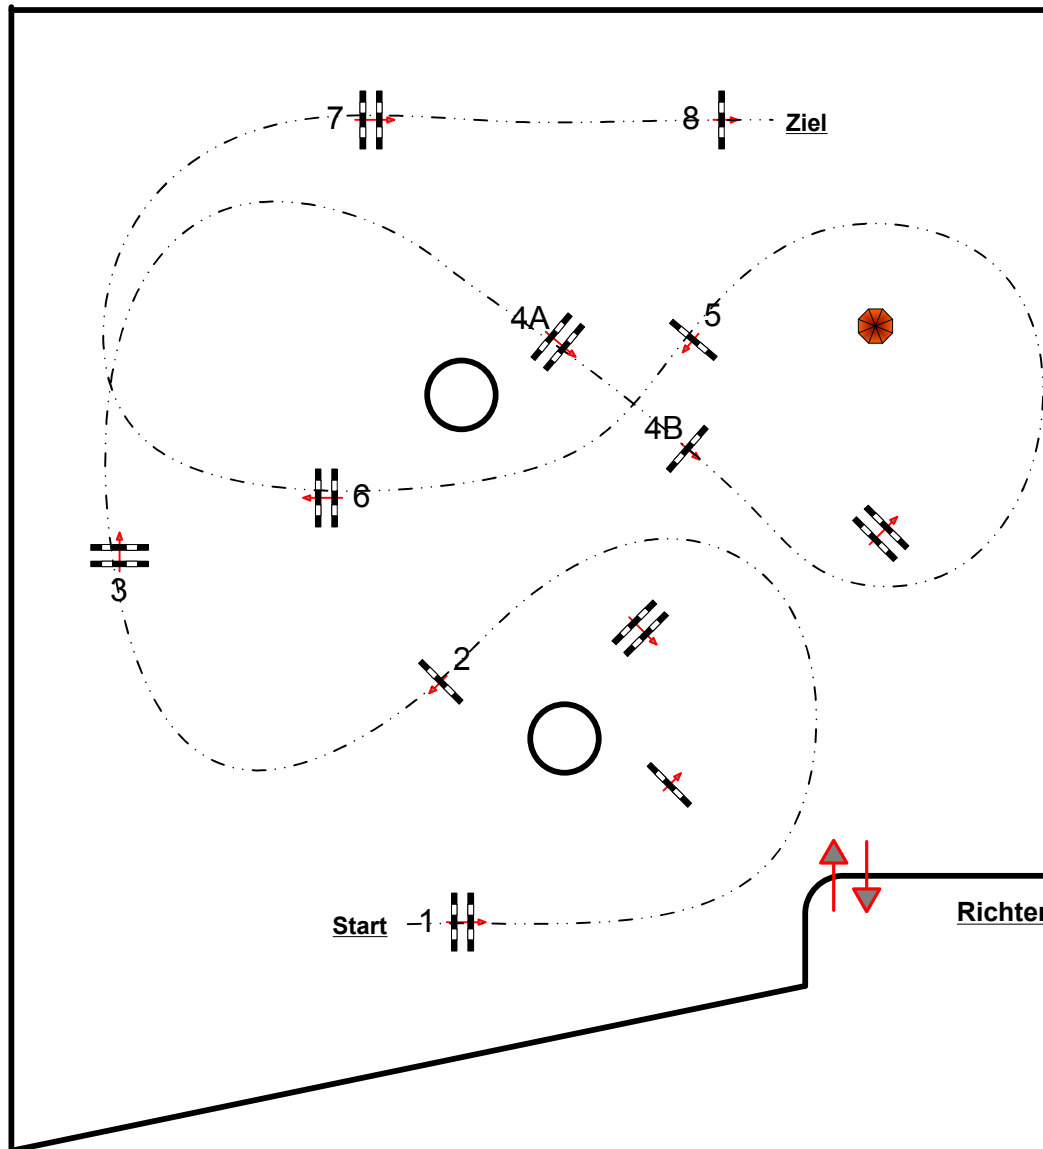

Hamburg-Kirchwerder 2018

20

Stilspringprüfung

Klasse: A*

Sonntag, 9. September 2018

9:00 Uhr

Richtverf.: A
LPO § 520
RG / Art.
Höhe: 0,95 mtr.

Tempo: 350 m/Min.

Bahnlänge: 400 mtr.
Erlaubte Zeit: 69 sek.
Höchstzeit: 138 sek.

Hindernisse: 8
Sprünge: 9
Hindernisfehler: sek.
geschl. Hindernis:

Parcoursgestaltung
Horst Millahn, Hamburg