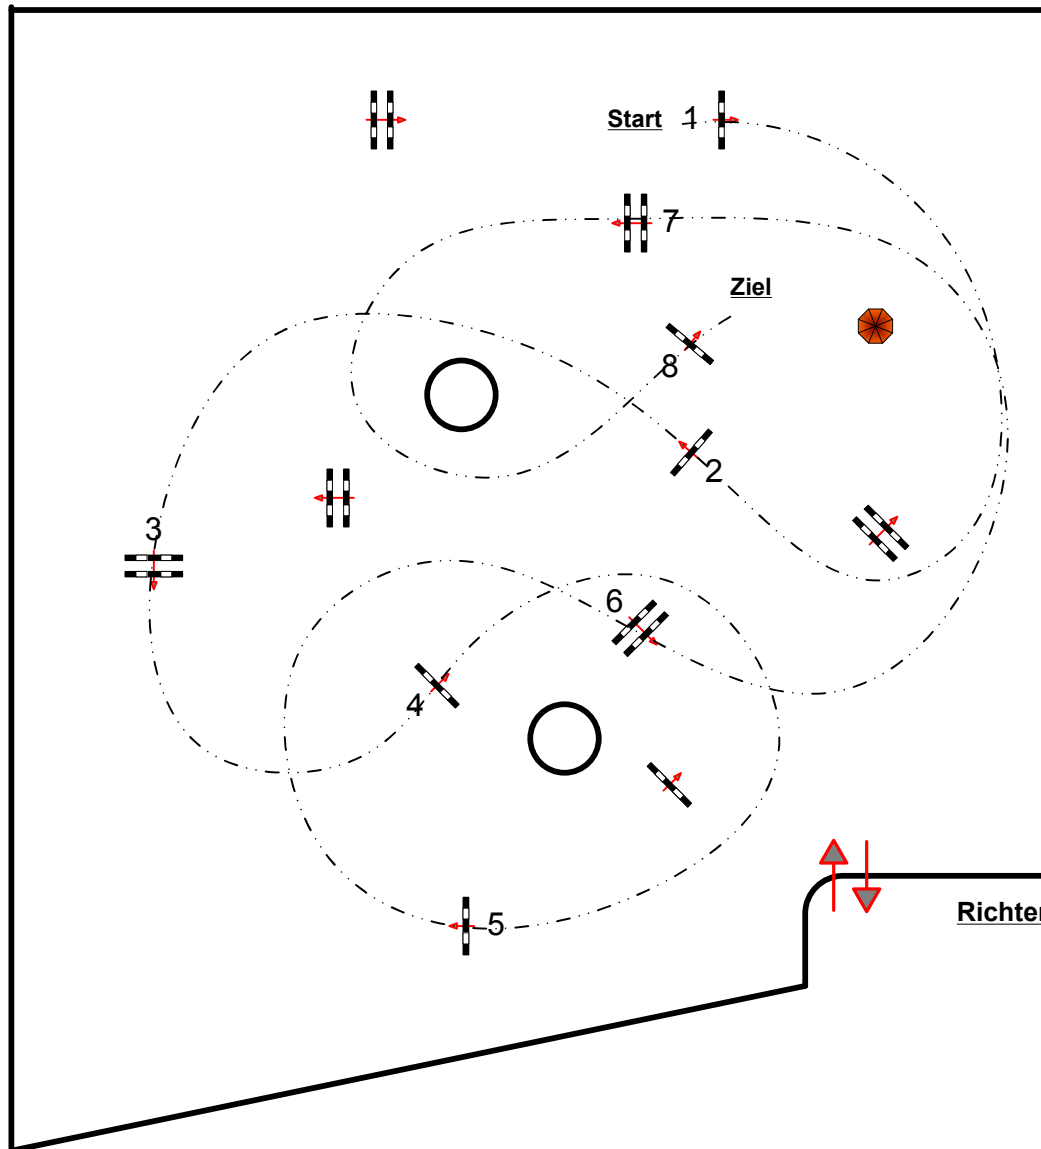

Hamburg-Kirchwerder 2018

26

Stafettenspringwettbewerb

Klasse:

Sonntag, 9. September 2018

14:15 Uhr

Richtverf.: A
LPO §
RG / Art.
Höhe: 0,95 mtr.

Tempo: 350 m/Min.

Bahnlänge: 420 mtr.
Erlaubte Zeit: 72 sek.
Höchstzeit: 144 sek.

Hindernisse: 8
Sprünge: 8
Hindernisfehler: sek.
geschl. Hindernis:

Parcoursgestaltung
Horst Millahn, Hamburg