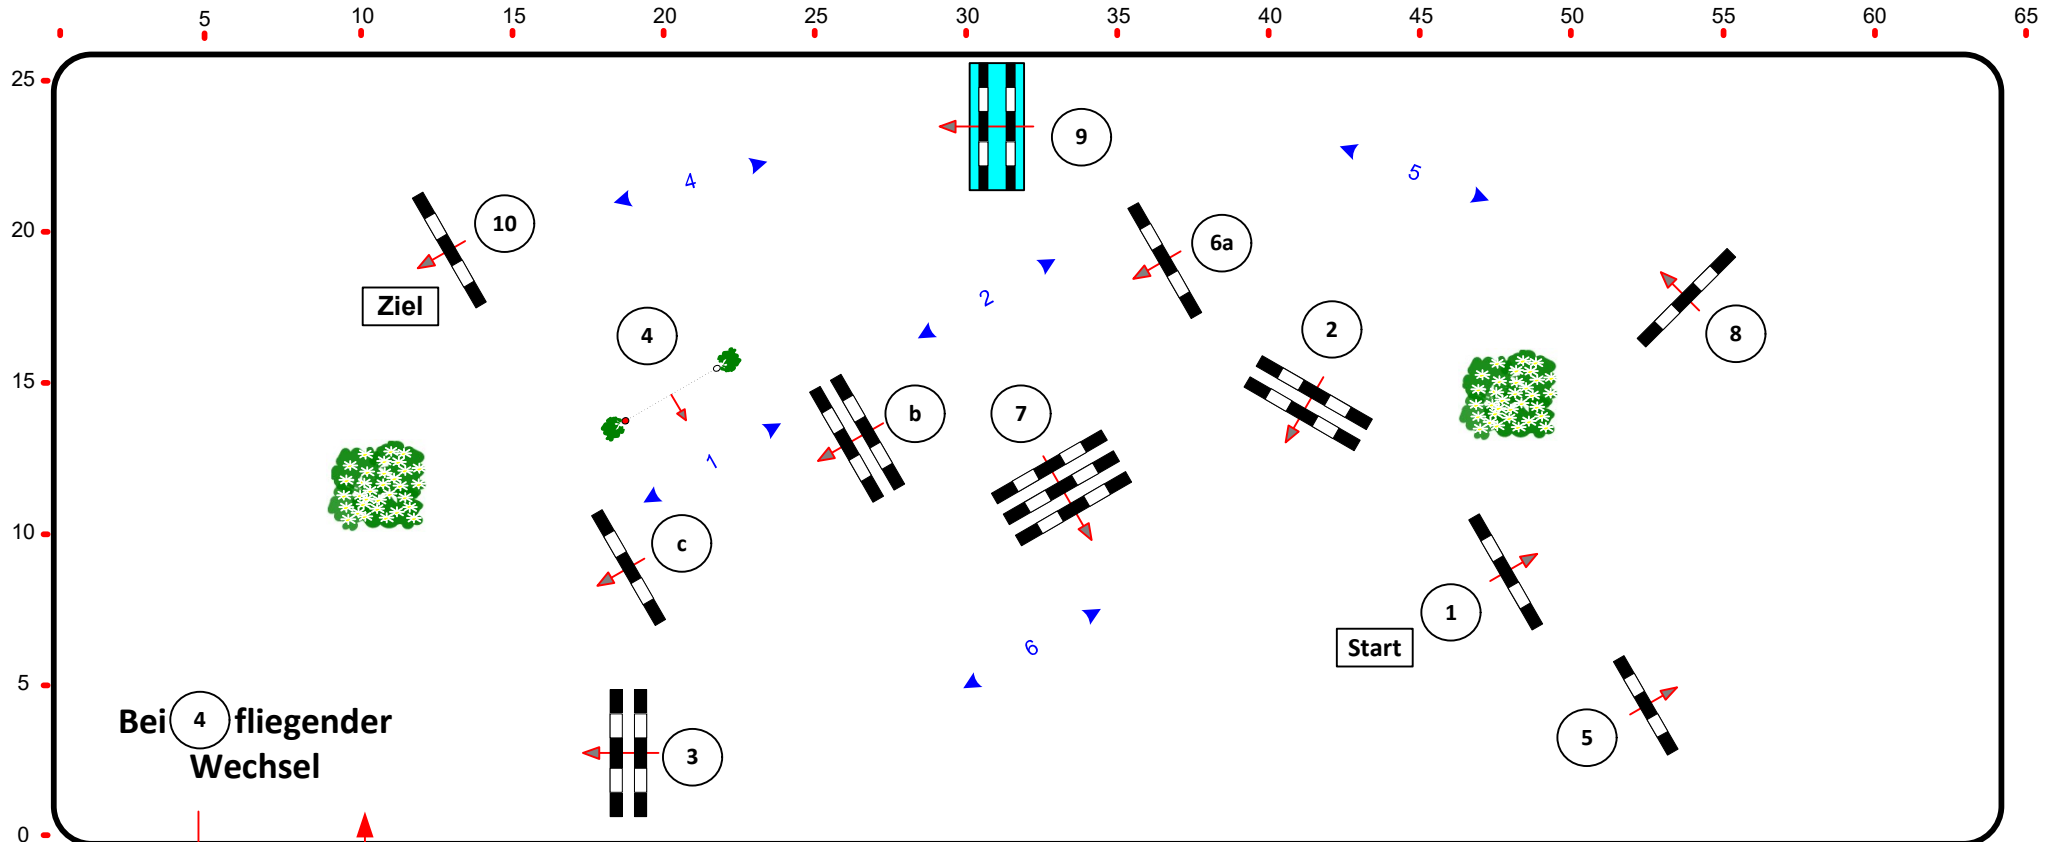

Eicherloh 26. - 28. Oktober 2018

Prüfung Nr.:

29

SprPf. m. Standardanforderung

Klasse: M*

Sonntag, 28. Oktober 2018

Beginn: 11:15 Uhr

Richtverf.: A
LPO § 520,3f
FEI RG / Art.
Höhe: 1,30 mtr.

Tempo: 350 m/Min.
Bahnlänge: 0 mtr.
Erlaubte Zeit: 0 sek.
Höchstzeit: 0 sek.

Hindernisse: 10
Sprünge: 12
Hindernisfehler: sek.
Geschl. Hindernis:

1. Stechen über:
Bahnlänge: 0 mtr.
Erlaubte Zeit: 0 sek.
Höchstzeit: 0 sek.

Einritt / Ausritt

Richter

Course Designer
Manfred Herzog
Frank Junginger
Werner Ehinger