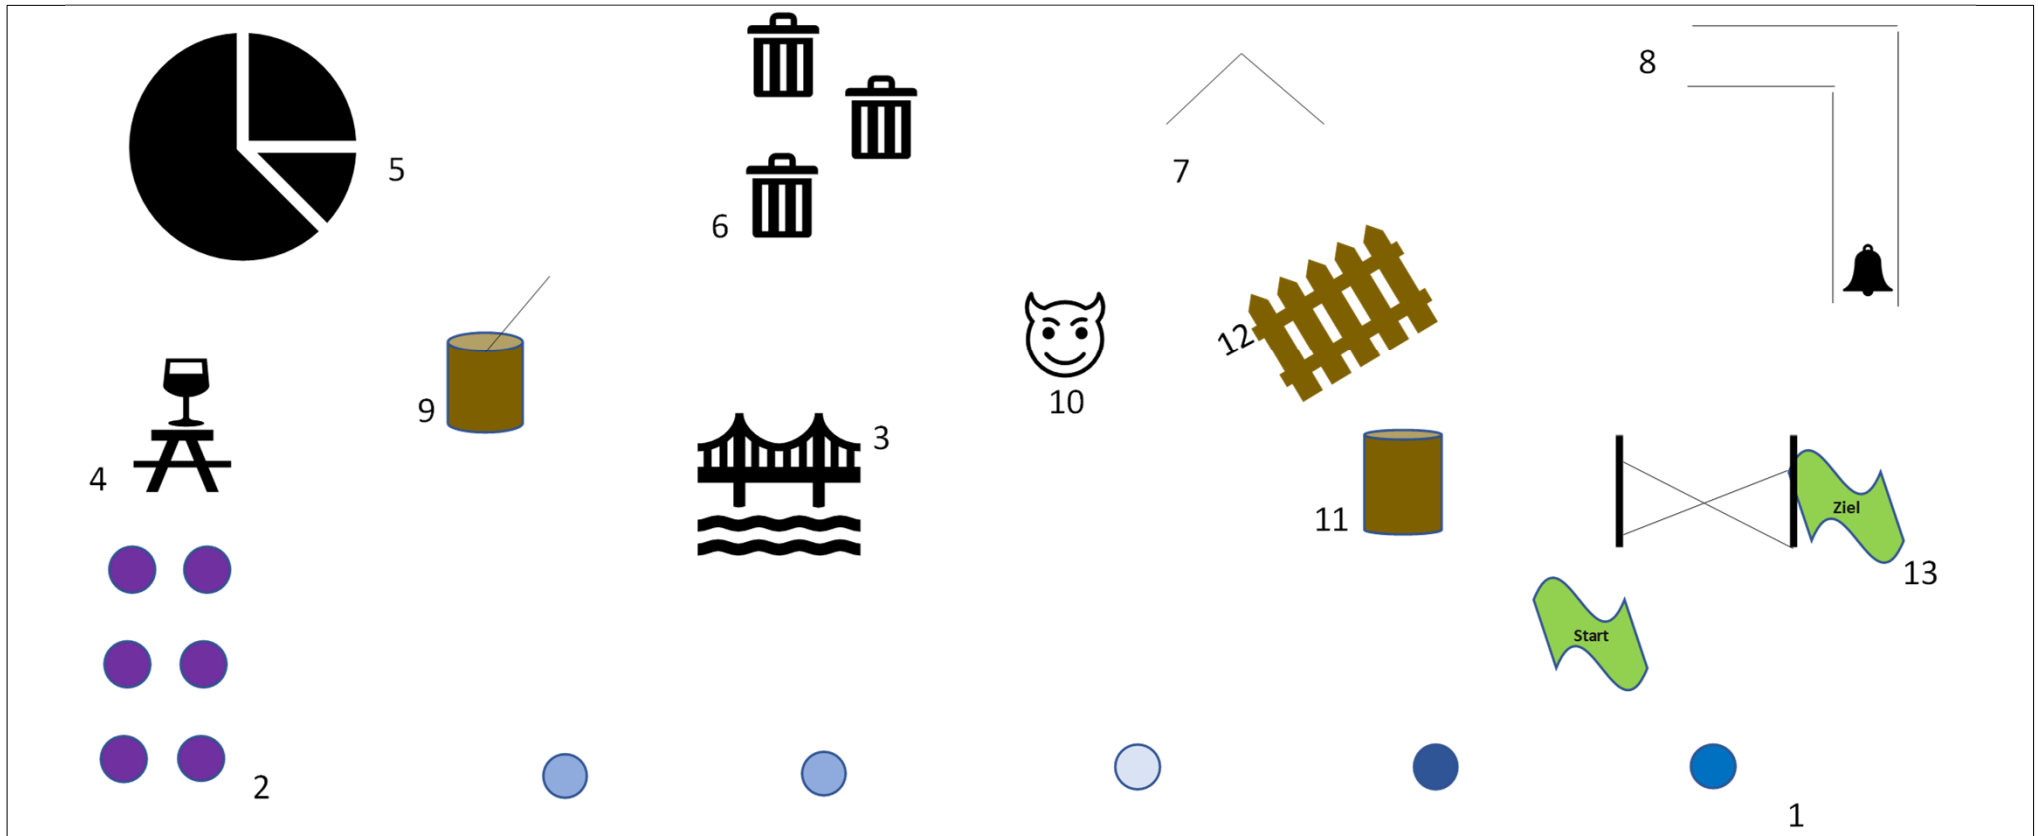

WE Tagesturnier 2019, Tuntenhausen

08 - Dressurtrail WM + 10 - Speedtrail WM

1: Slalom

2: Rückwärtsslalom

3: Brücke

4: Krug

5: Pferch links/rechts

6: 3 Tonnen

7: Sidepass links

8: Glockengasse

9: Garrocha aufnehmen

10: Ring stechen

11: Garrocha absetzen

12: Tor vorwärts

13: Sprung/Ziel