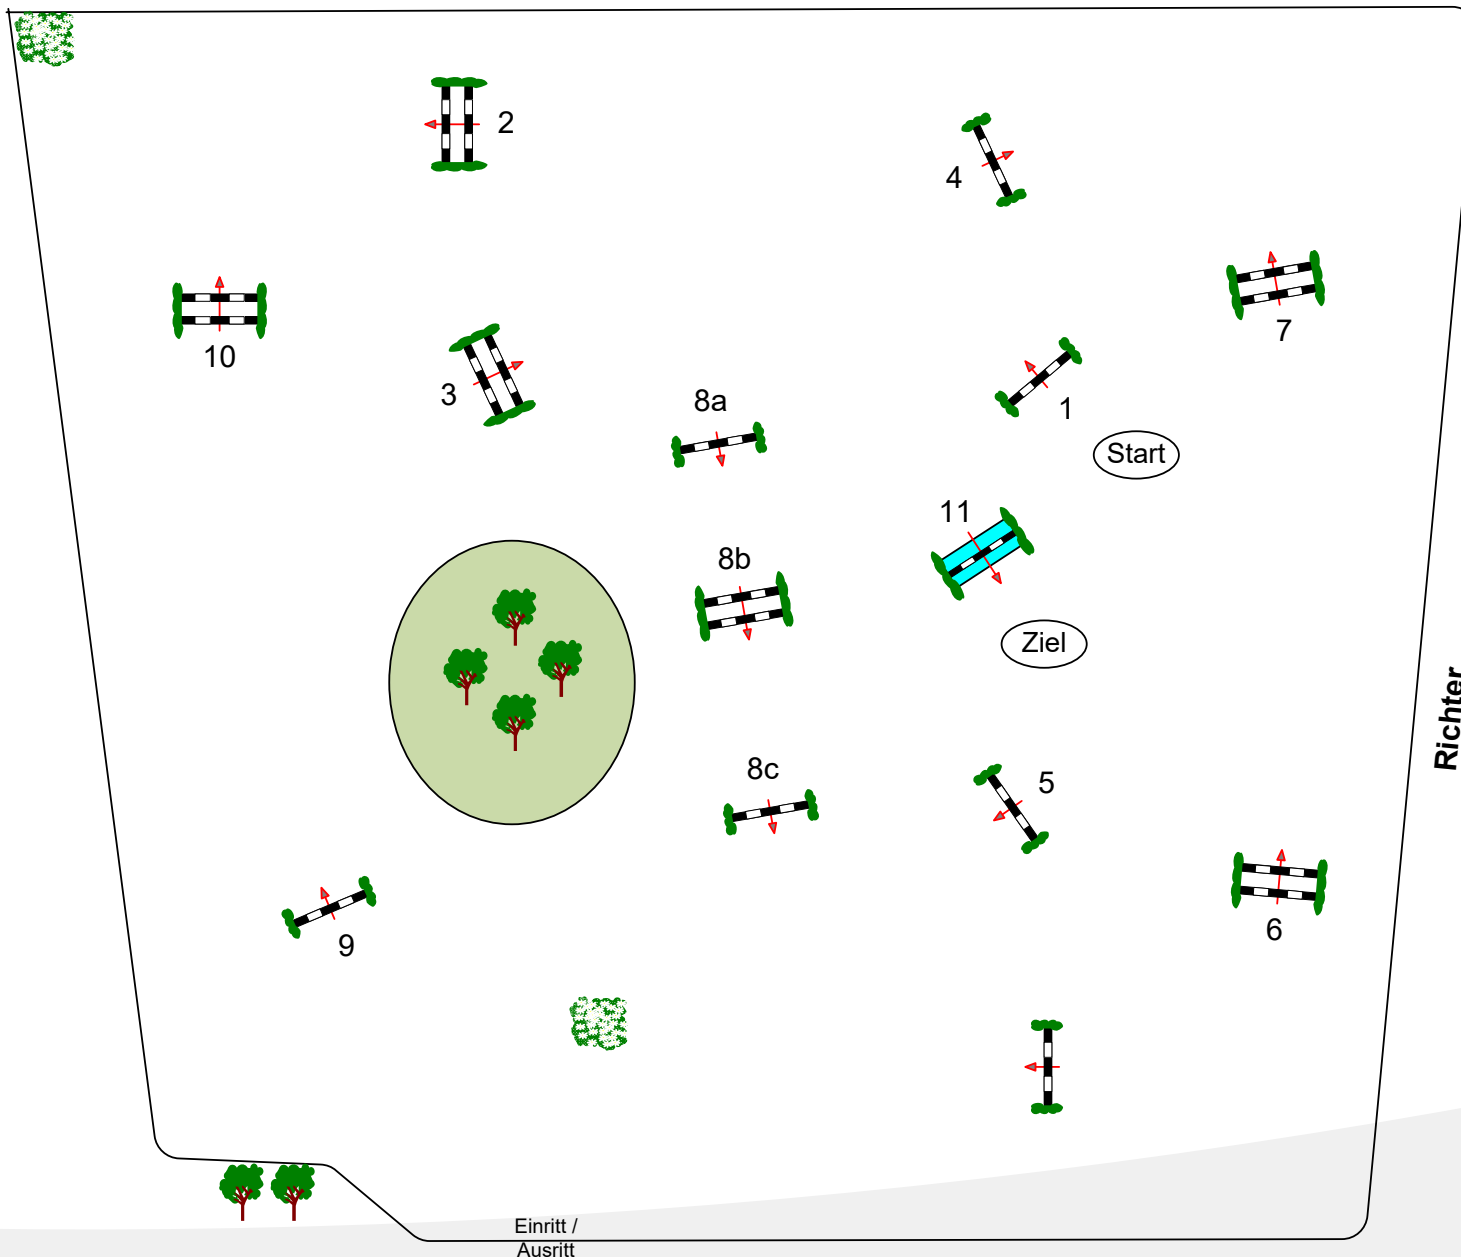

Weser-Ems-Meisterschaften Cloppenburg 2019

Mittwoch, 19. Juni 2019

Beginn: 13:00 Uhr

2 Springpferdeprüfung Kl.M*
Qualifikation zum
Bundeschampionat des 5j.
Deutschen Springpferdes

Pferde: 5 jähr. Deutsche Reitpferde
Teiln.: Alle Alterskl. LK 1,2,3 zu B
Ausr. 70 Richtv: 363,1

Tempo: 350 m/Min.

Bahnlänge: 465 mtr.
Erlaubte Zeit: 80 sek.
Höchstzeit: 160 sek.

Hindernisse: 11
Sprünge: 13
Hindernisfehler: sek.
geschl. Hindernis:

1. Stechen über:

Bahnlänge: 0 mtr.
Erlaubte Zeit: 0 sek.
Höchstzeit: 0 sek.

Richter

Course Designer
Werner Tapken
Melanie Pierzina