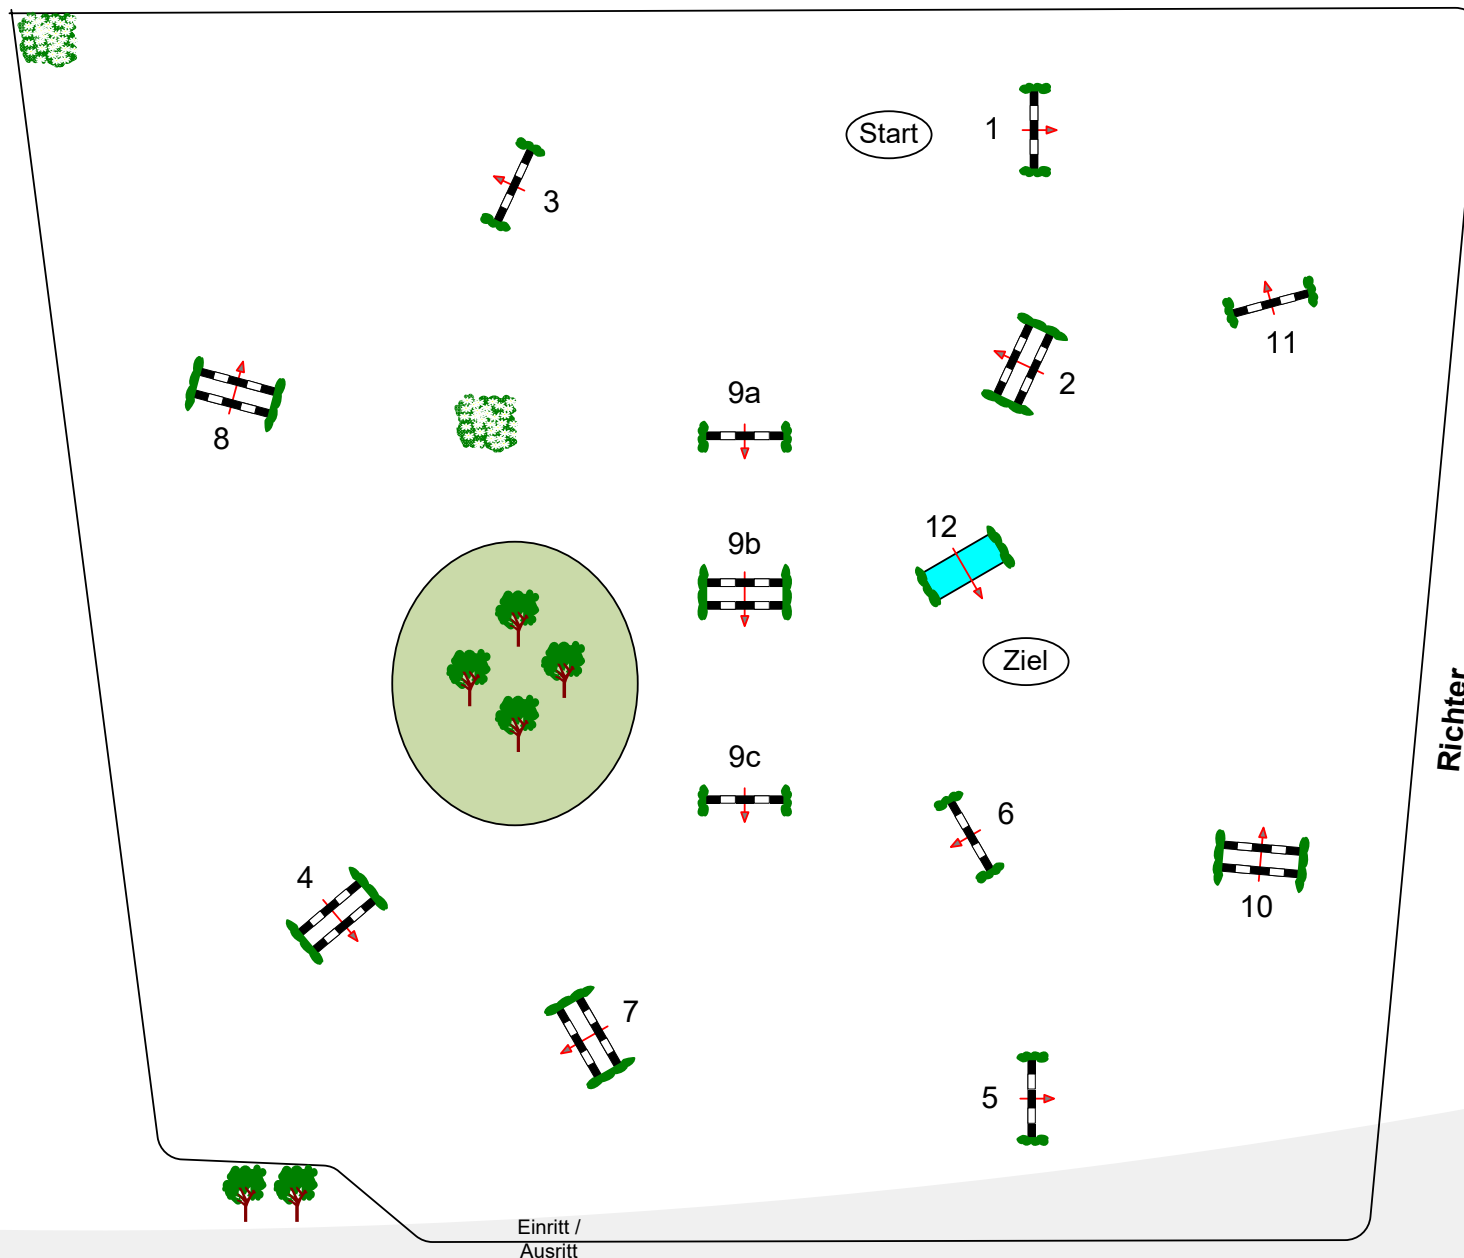

Weser-Ems-Meisterschaften Cloppenburg 2019

Donnerstag, 20. Juni 2019

Beginn: 13:00 Uhr

11 Springpferdeprüfung Kl.M**
Qualifikation zum
Bundeschampionat des 6 jähr.
Deutschen Springpferdes
Pferde: 6 jähr. Deutsche Reitpferde
Teiln.: Alle Alterskl. LK 1,2,3 zu B
Ausr. 70 Richtv: 363,1

Tempo: 350 m/Min.

Bahnlänge: 510 mtr.
Erlaubte Zeit: 88 sek.
Höchstzeit: 176 sek.

Hindernisse: 12
Sprünge: 14
Hindernisfehler: sek.
geschl. Hindernis:

1. Stechen über:

Bahnlänge: 0 mtr.
Erlaubte Zeit: 0 sek.
Höchstzeit: 0 sek.

Richter

Course Designer
Werner Tapken
Melanie Pierzina