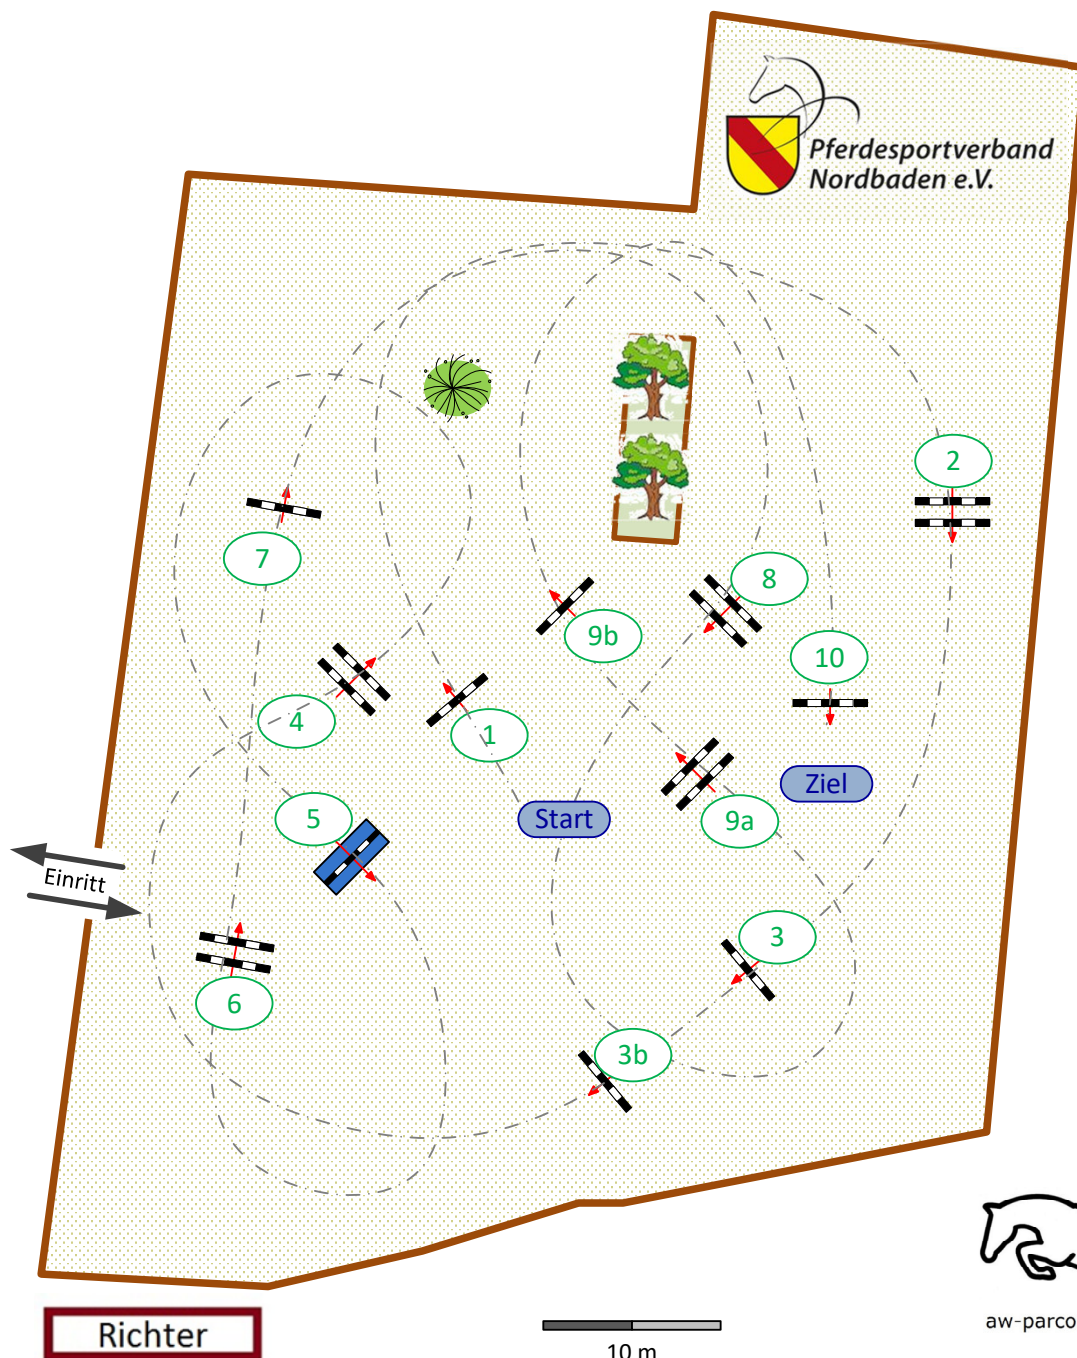

**PSG Winterheck – Walldorf e.V.**

**Springprüfung Klasse M\***

**Donnerstag, 12. September 2019  
Beginn: 14:30**

Richtverfahren:	<b>Fehler / Zeit</b>	Tempo (m/min):	<b>350</b>	Hindernisse:	<b>10</b>
LPO §:	<b>501, A1</b>	Bahnlänge (m):	<b>460</b>	Sprünge:	<b>12</b>
FEI RG / Art.:		Erlaubte Zeit (s):	<b>79</b>	Hindernisfehler (s):	-
Höhe (m):	<b>1,25</b>	Höchstzeit (s):	<b>158</b>	Geschl. Hindernisse:	-

aw-parcours.de

Course Design: Andreas Wagner & Matthias Hassmann