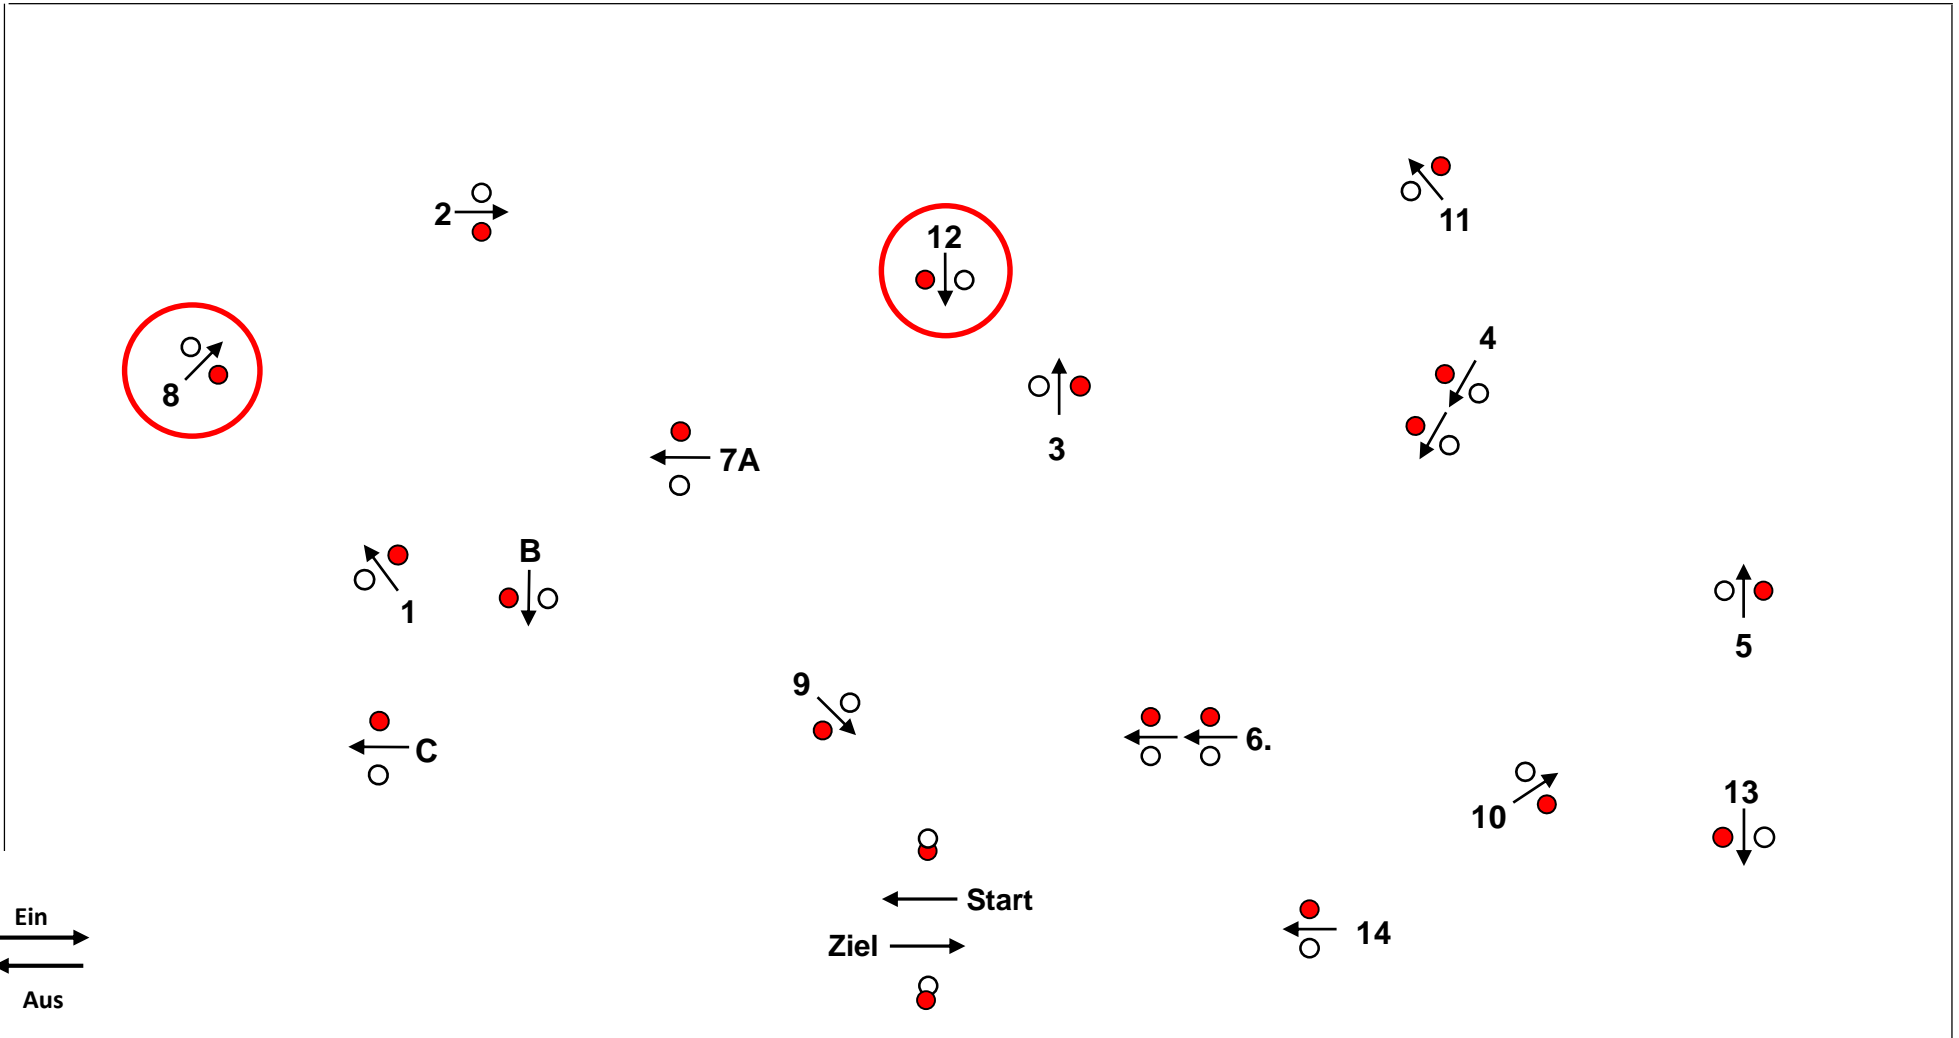

Tempo :
Pony / 1-sp.Pf 230 m/min
2-sp. Pferde 230 m/min

Länge :

EZ :

HZ :

Hindernisse :

1 – 14

1 – 14

Hindernisbreite.

Spur + 30cm (-5cm)

Spur + 30cm (-5cm)

Richter