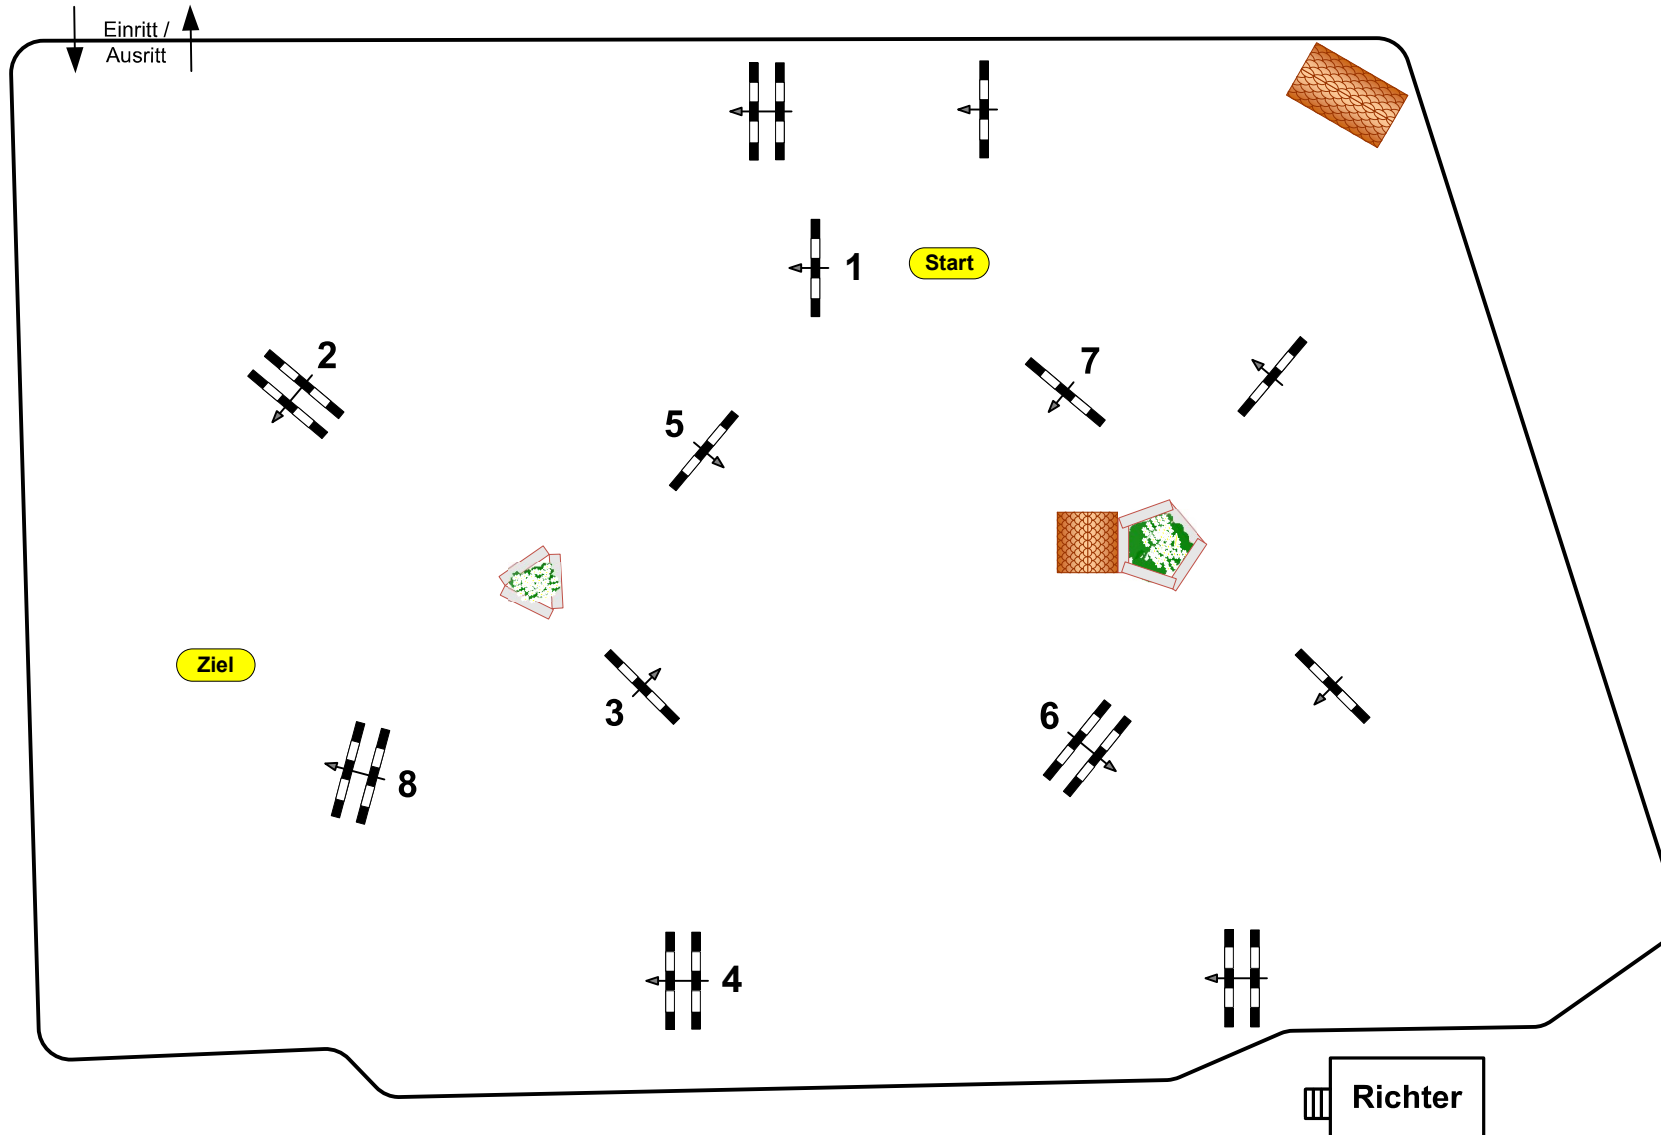

RV Neuenkirchen 2019

Prfg Nr.: 29

WBO Tour

Fehler/Zeit Springen

Klasse: E

Samstag, 10. August 2019

Beginn: 11:15 Uhr

Richtverf.: A
WBO 266
RG / Art.
Höhe: 0,75 mtr.

Tempo: 350 m/Min.

Bahnlänge: 370 mtr.
Erlaubte Zeit: 64 sek.
Höchstzeit: 128 sek.

Hindernisse: 8
Sprünge: 8
Hindernisfehler: sek.
geschl. Hindernis:

1. Stechen über:

Bahnlänge: 0 mtr.
Erlaubte Zeit: 0 sek.
Höchstzeit: 0 sek.

Course Designer
Joachim Cordes
Sven Rübartsch