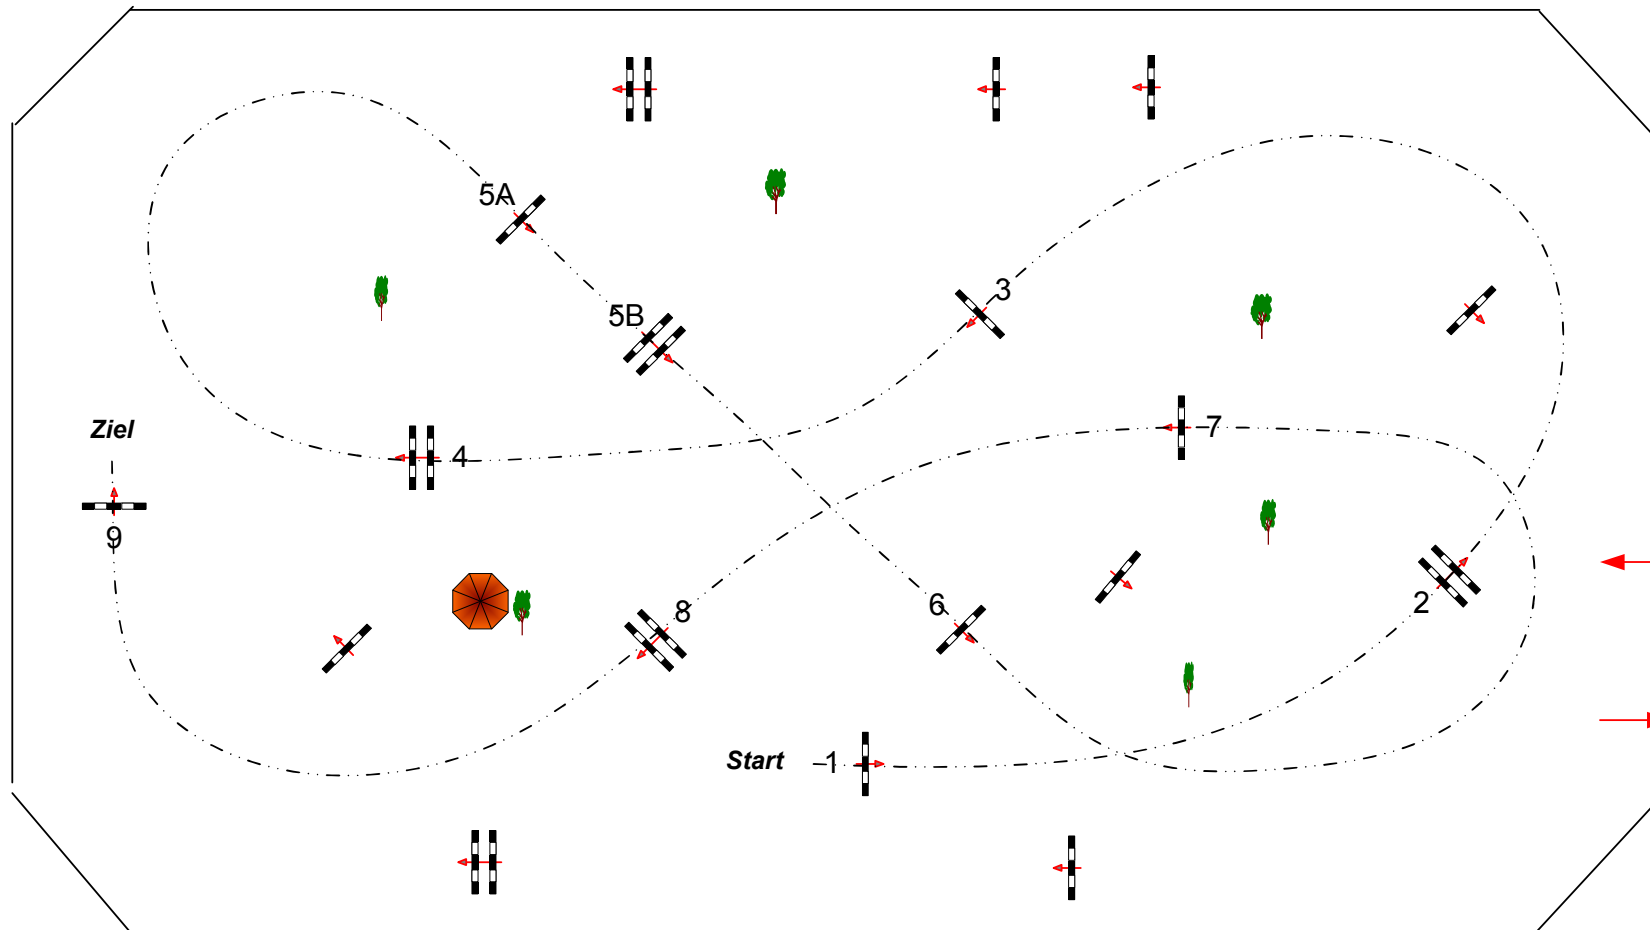

# Schneeverdingen-Schultenwede 2019

22

Stilspringprüfung

Klasse: A\*

Samstag, 27. Juli 2019

7:30 Uhr

Richtverf.: A  
LPO § 520  
FEI RG / Art.  
Höhe: 0,95 mtr.

Tempo: 350 m/Min.  
Bahnlänge: 400 mtr.  
Erlaubte Zeit: 69 sek.  
Höchstzeit: 138 sek.

Hindernisse: 9  
Sprünge: 10  
Hindernisfehler: sek.  
Geschl. Hindernis:

Richter

Parcoursgestaltung  
Horst Millahn, Ahrensburg  
Niels Rademacher, Ahrensburg  
Jochen Oetjen, Soltau