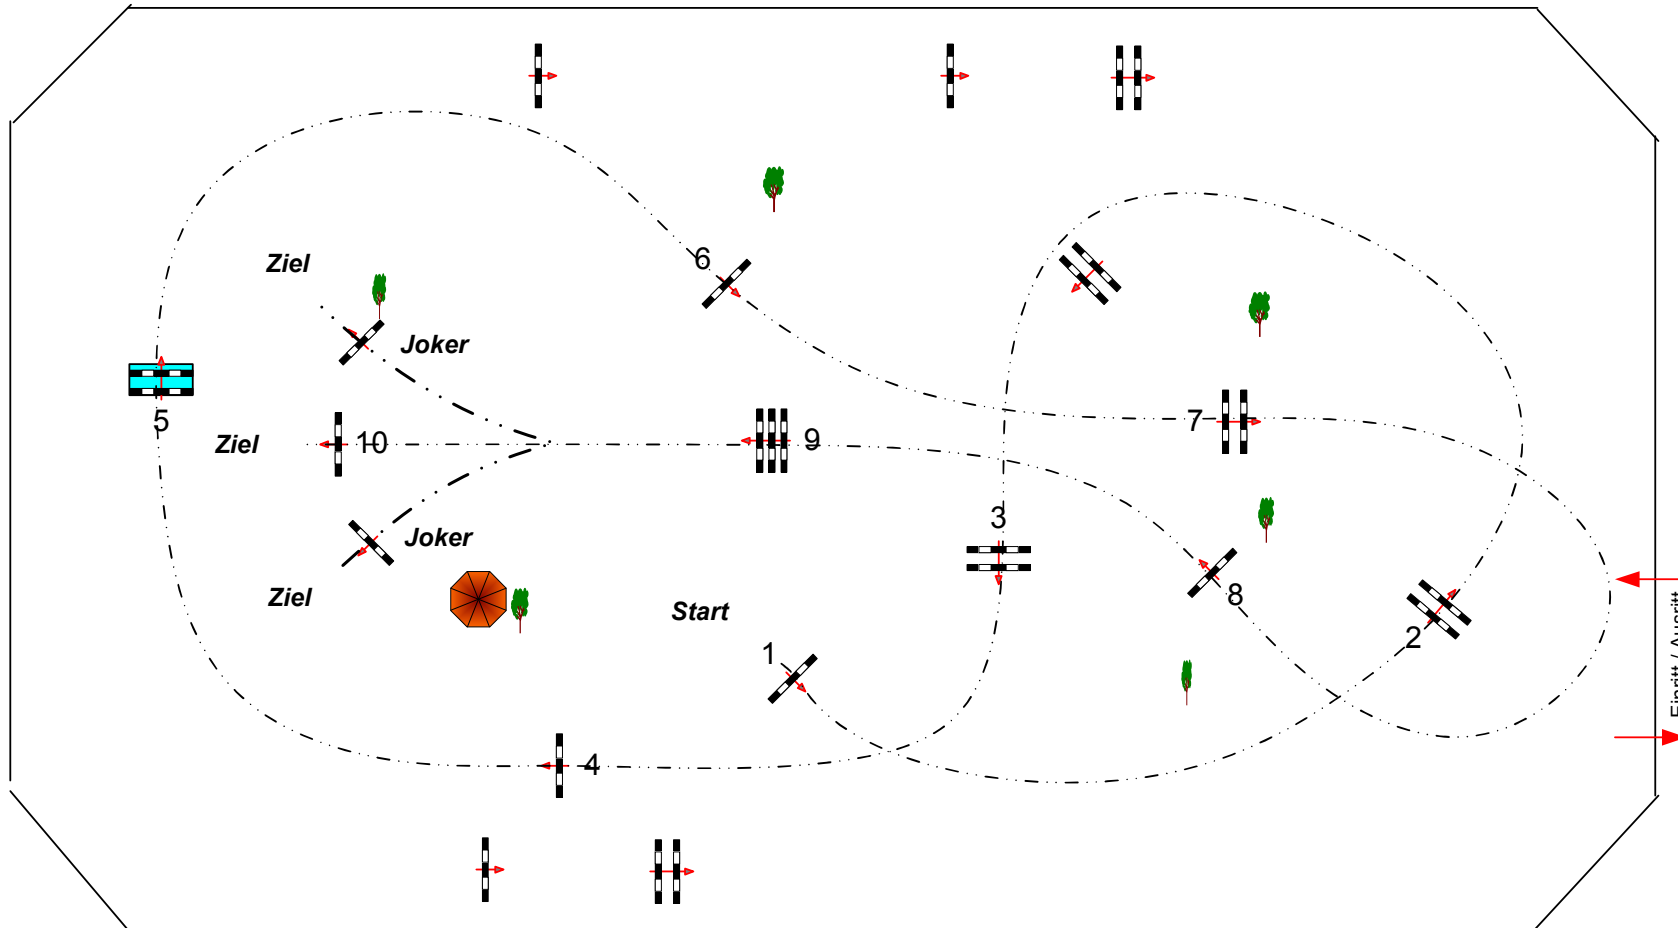

Schneeverdingen-Schultenwede 2019

27

Punktespringen

Klasse: M**

Freitag, 26. Juli 2019

13:30 Uhr

Richtverf.: A
LPO § 524
FEI RG / Art.
Höhe: 1,35 mtr.

Tempo: 350 m/Min.
Bahnlänge: 400 mtr.
Erlaubte Zeit: 69 sek.
Höchstzeit: 138 sek.

Hindernisse: 10
Sprünge: 10
Hindernisfehler: sek.
Geschl. Hindernis:

er:

Richter

Parcoursgestaltung
Horst Millahn, Ahrensburg
Niels Rademacher, Ahrensburg
Jochen Oetjen, Soltau