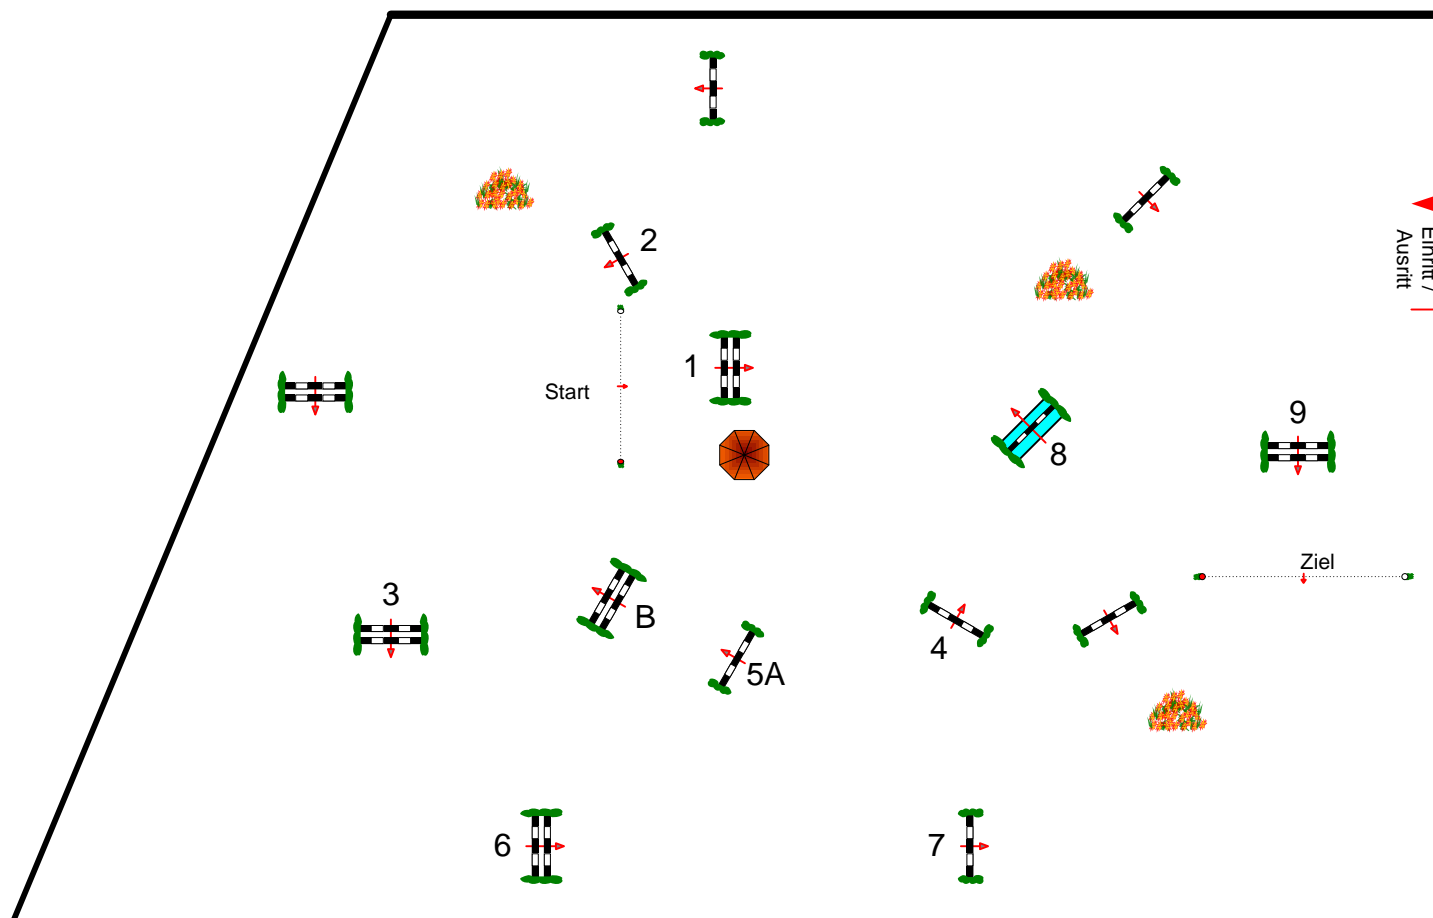

Pöttmes Gut Sedlbrunn 20.04. - 21.04.2019

Prüfung Nr.: 9

Springferde Tour

Springferde-LP

Klasse: L

Samstag, 20. April 2019

Beginn: 10:30 Uhr

Richtverf.: A
LPO § 363.1
FEI RG / Art.
Höhe: 1,15 mtr.

Tempo: 350 m/Min.
Bahnlänge: 430 mtr.
Erlaubte Zeit: 74 sek.
Höchstzeit: 148 sek.

Hindernisse: 9
Sprünge: 10
Hindernisfehler: 5 sek.
Geschl. Hindernis:

über:
Bahnlänge: 0 mtr.
Erlaubte Zeit: 0 sek.
Höchstzeit: 0 sek.

Sandplatz

Richter