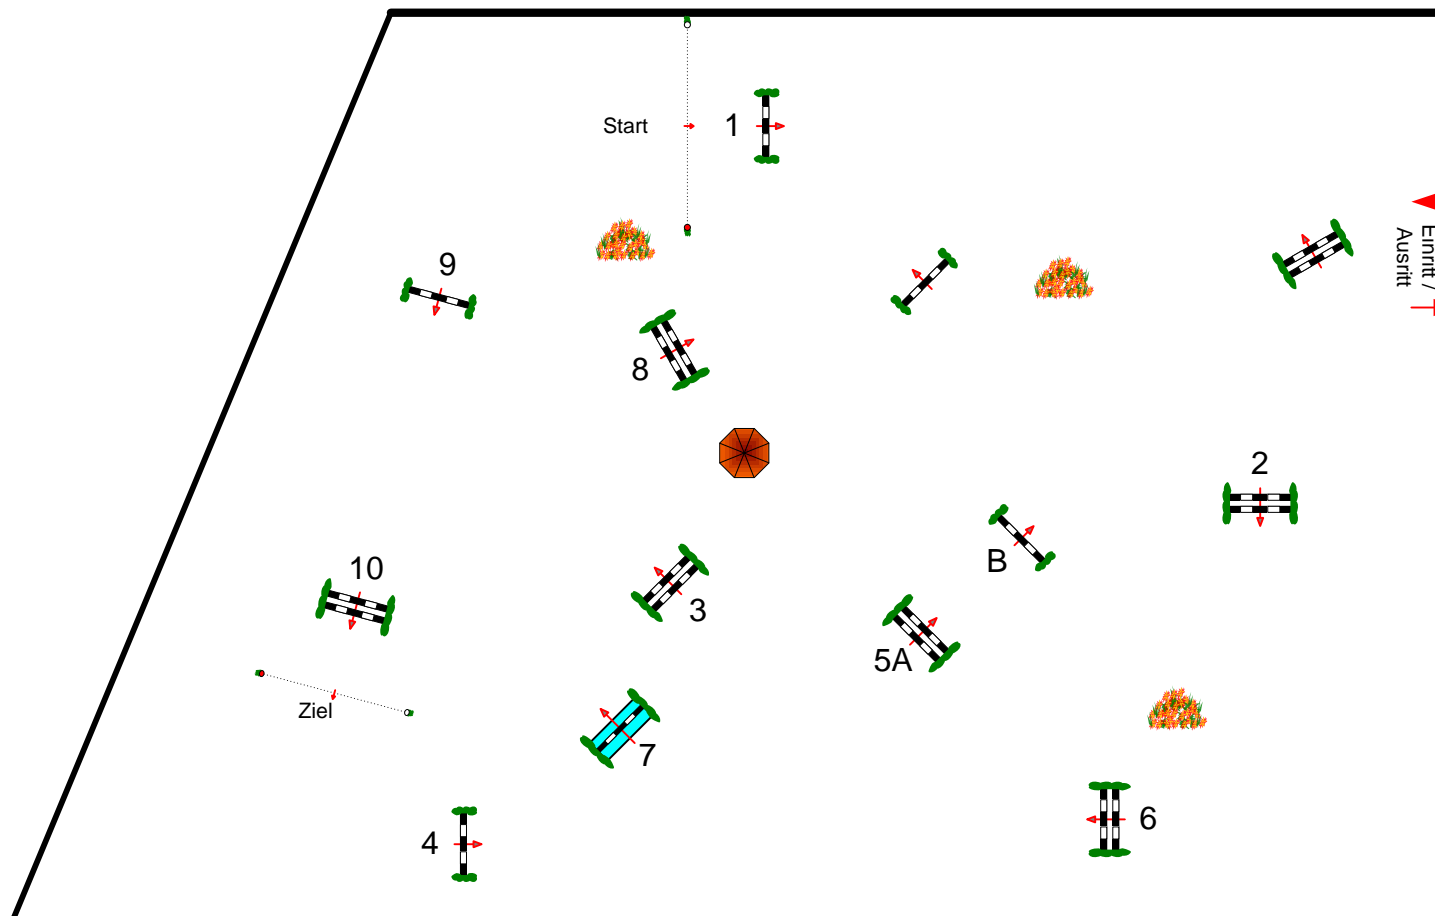

# Pöttmes Gut Sedlbrunn 20.04. - 21.04.2019

Prüfung Nr.: 21

Mittlere Tour

Spring-LP m. Zeitwertung

Klasse: M\*

Samstag, 20. April 2019

Beginn: 16:45 Uhr

Richtverf.: A  
LPO § 501,A1  
FEI RG / Art.  
Höhe: 1,25 mtr.

Tempo: 350 m/Min.  
Bahnlänge: 420 mtr.  
Erlaubte Zeit: 72 sek.  
Höchstzeit: 144 sek.

Hindernisse: 10  
Sprünge: 11  
Hindernisfehler: sek.  
Geschl. Hindernis:

über:  
Bahnlänge: 0 mtr.  
Erlaubte Zeit: 0 sek.  
Höchstzeit: 0 sek.

## Sandplatz

Eintritt /  
Ausritt

Richter