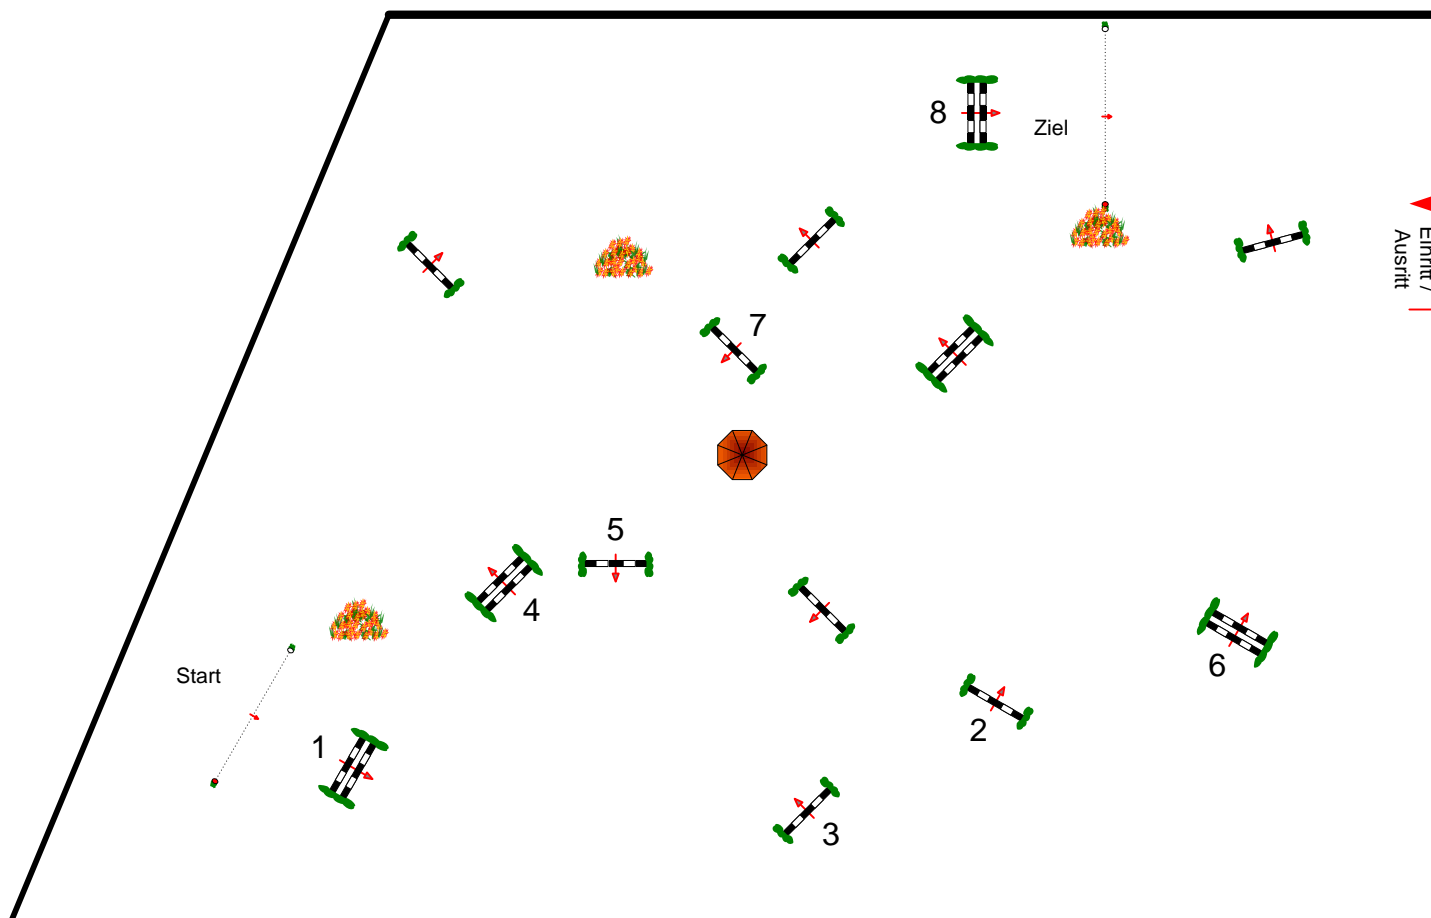

Richtverf.: A  
LPO § 520,3a  
FEI RG / Art.  
Höhe: 0,85 mtr.

Tempo: 350 m/Min.  
Bahnlänge: 400 mtr.  
Erlaubte Zeit: 69 sek.  
Höchstzeit: 138 sek.

Hindernisse: 8  
Sprünge: 8  
Hindernisfehler: sek.  
Geschl. Hindernis:

über:  
Bahnlänge: 0 mtr.  
Erlaubte Zeit: 0 sek.  
Höchstzeit: 0 sek.

**Sandplatz**

2

**Richter**