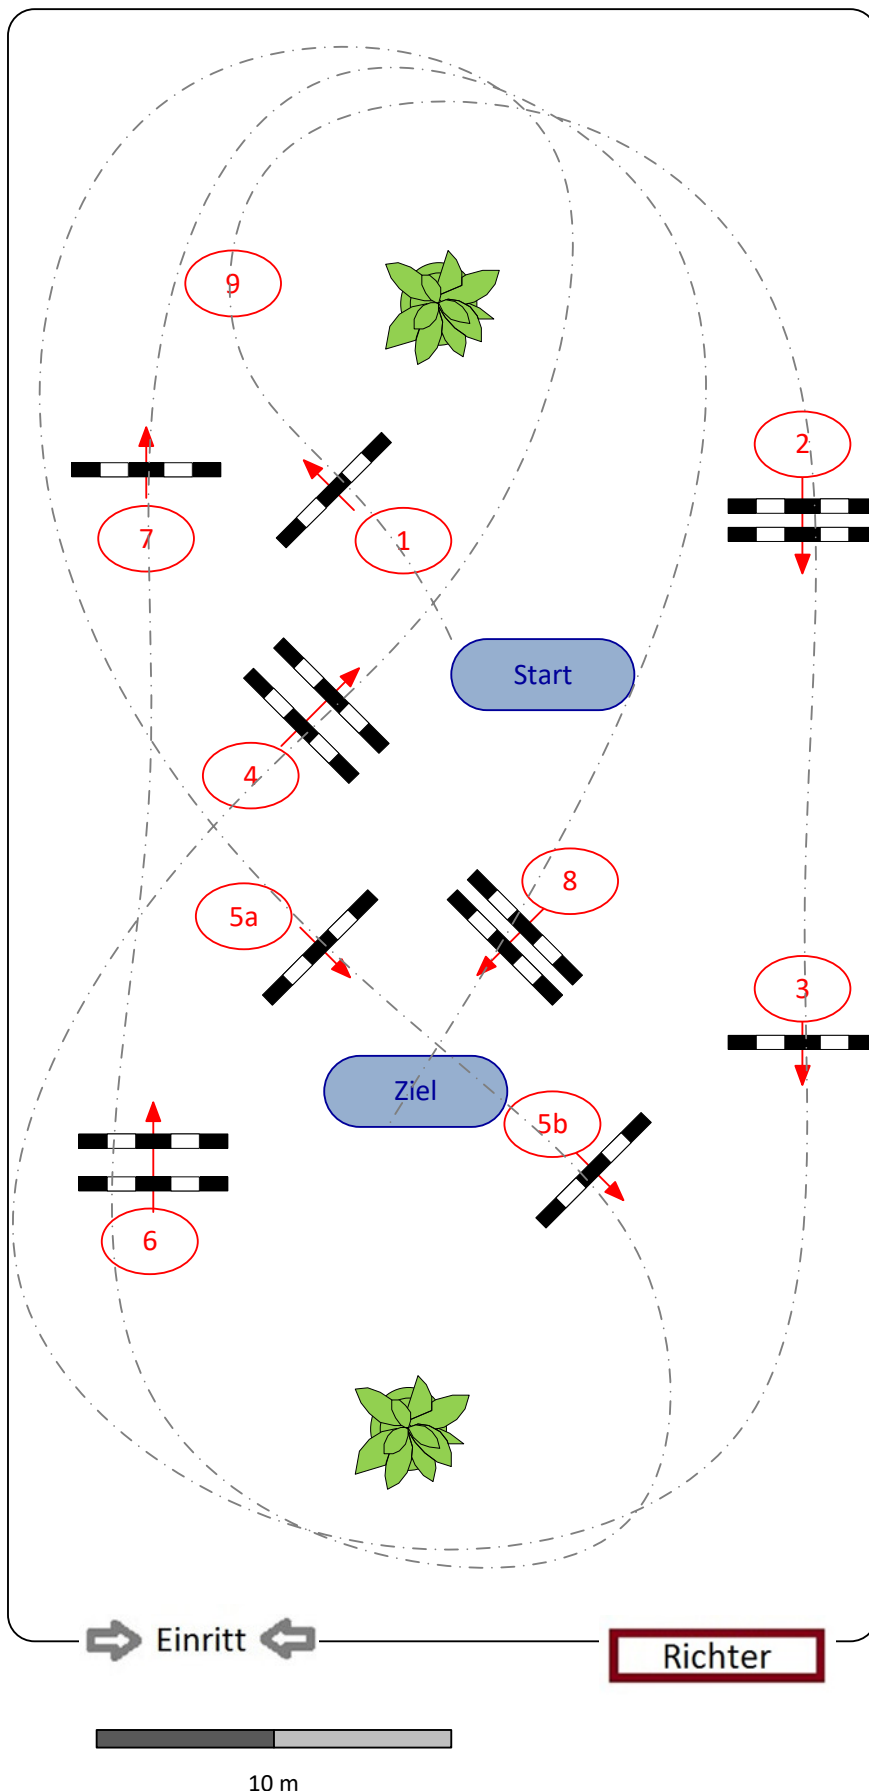

## Prüfung Nr.: 14

Pony - Stilspringprüfung  
Klasse A\*

Sonntag, 9. Februar 2020  
Beginn: 10:30

Richtverfahren:	<b>Wertnote</b>
LPO §:	<b>520, 3a</b>
FEI RG / Art.:	-
Höhe (m):	<b>0,95</b>
Tempo (m/min):	<b>325</b>
Bahnlänge (m):	<b>300</b>
Erlaubte Zeit (s):	<b>56</b>
Höchstzeit (s):	<b>112</b>
Hindernisse:	<b>8</b>
Sprünge:	<b>9</b>
Hindernisfehler (s):	-
Geschl. Hindernisse:	-