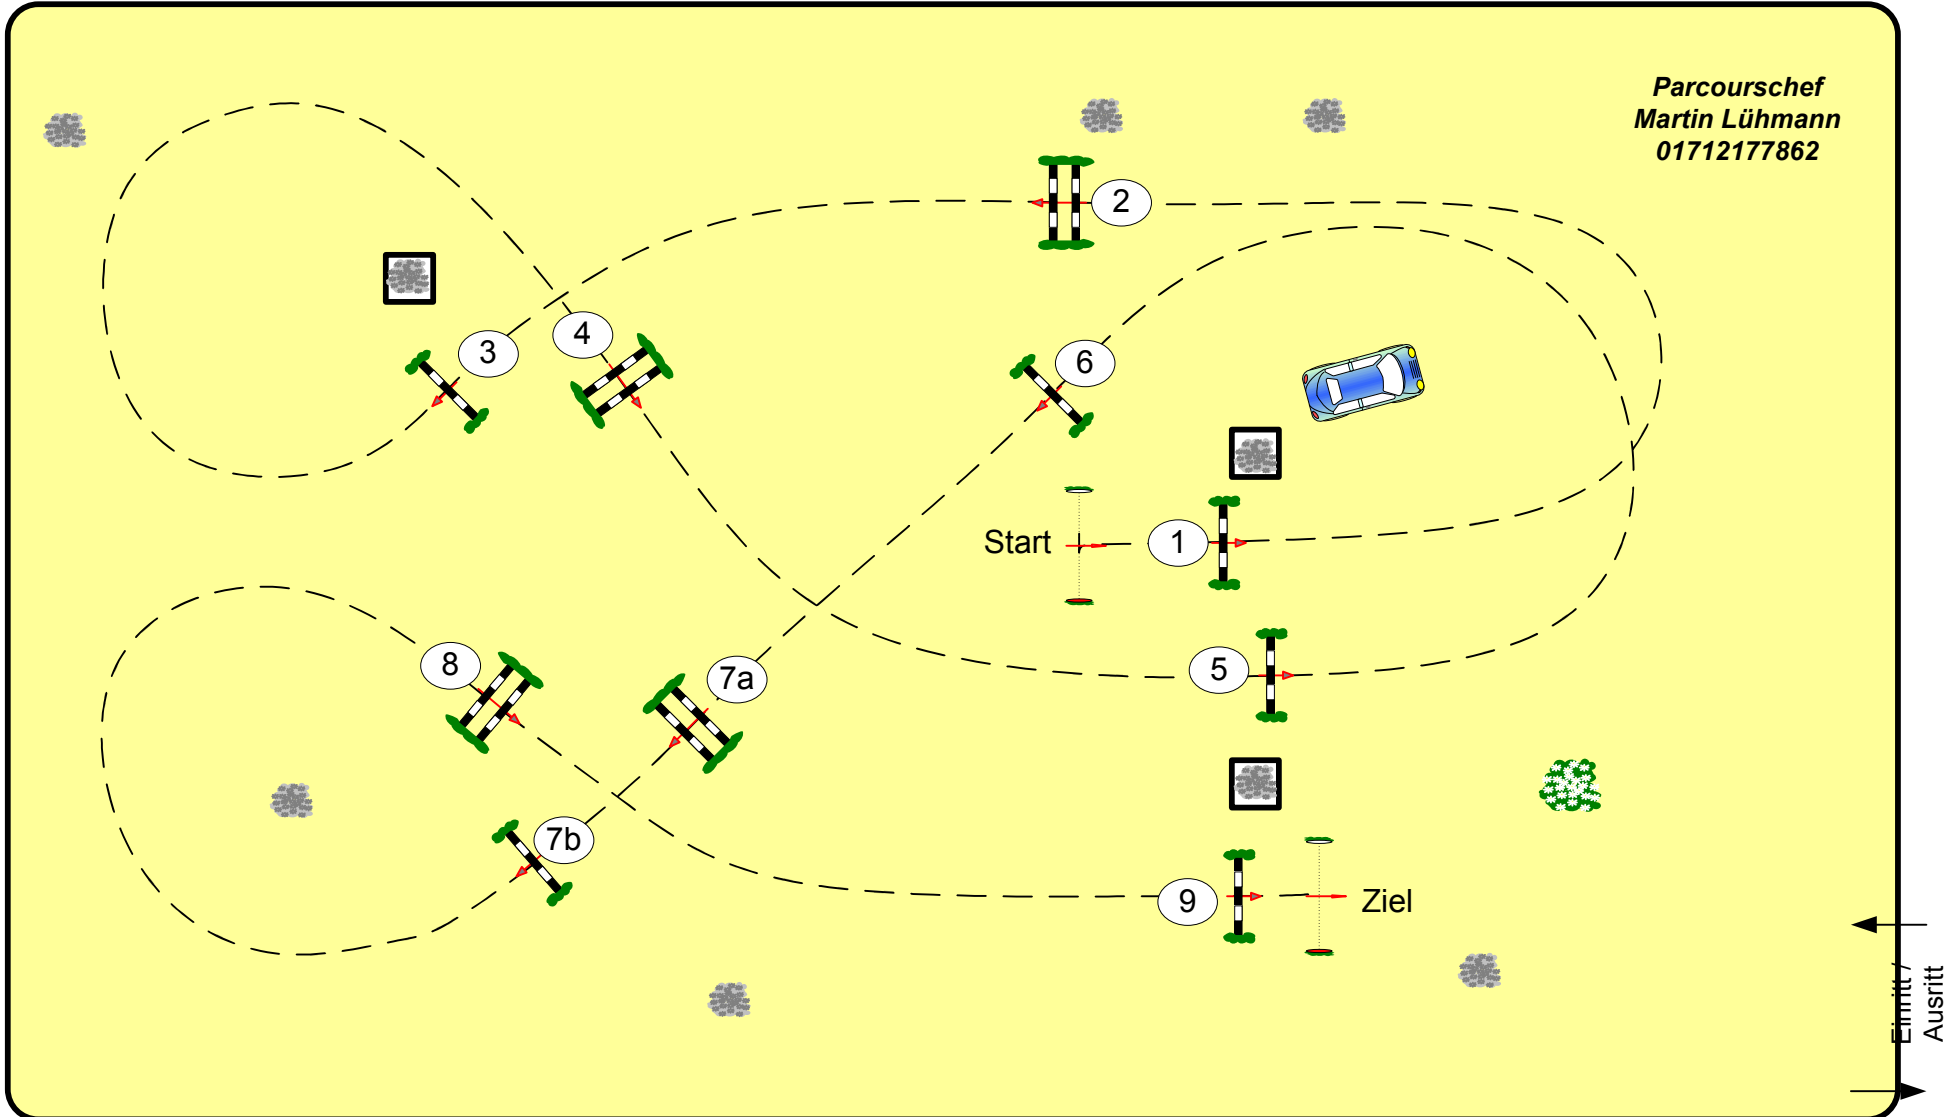

Prüfung Nr.: 13

Kleine Tour

Fehler/Zeit-Springen

Klasse: L

Sonntag, 7. Juni 2020

Beginn: 9:00 Uhr

Richtverf.: A1
LPO § 501
FEI RG / Art.
Höhe: 1,15 mtr.

Tempo: 350 m/Min.
Bahnlänge: 320 mtr.
Erlaubte Zeit: 55 sek.
Höchstzeit: 110 sek.

Hindernisse: 9
Sprünge: 10
Hindernisfehler: sek.
Geschl. Hindernis:

über:
Bahnlänge: mtr.
Erlaubte Zeit: 54 sek.
Höchstzeit: 108 sek.

2. Stechen über:
Bahnlänge: mtr.
Erlaubte Zeit: 0 sek.
Höchstzeit: 0 sek.

Parcourschef
Martin Lühmann
01712177862

Richter