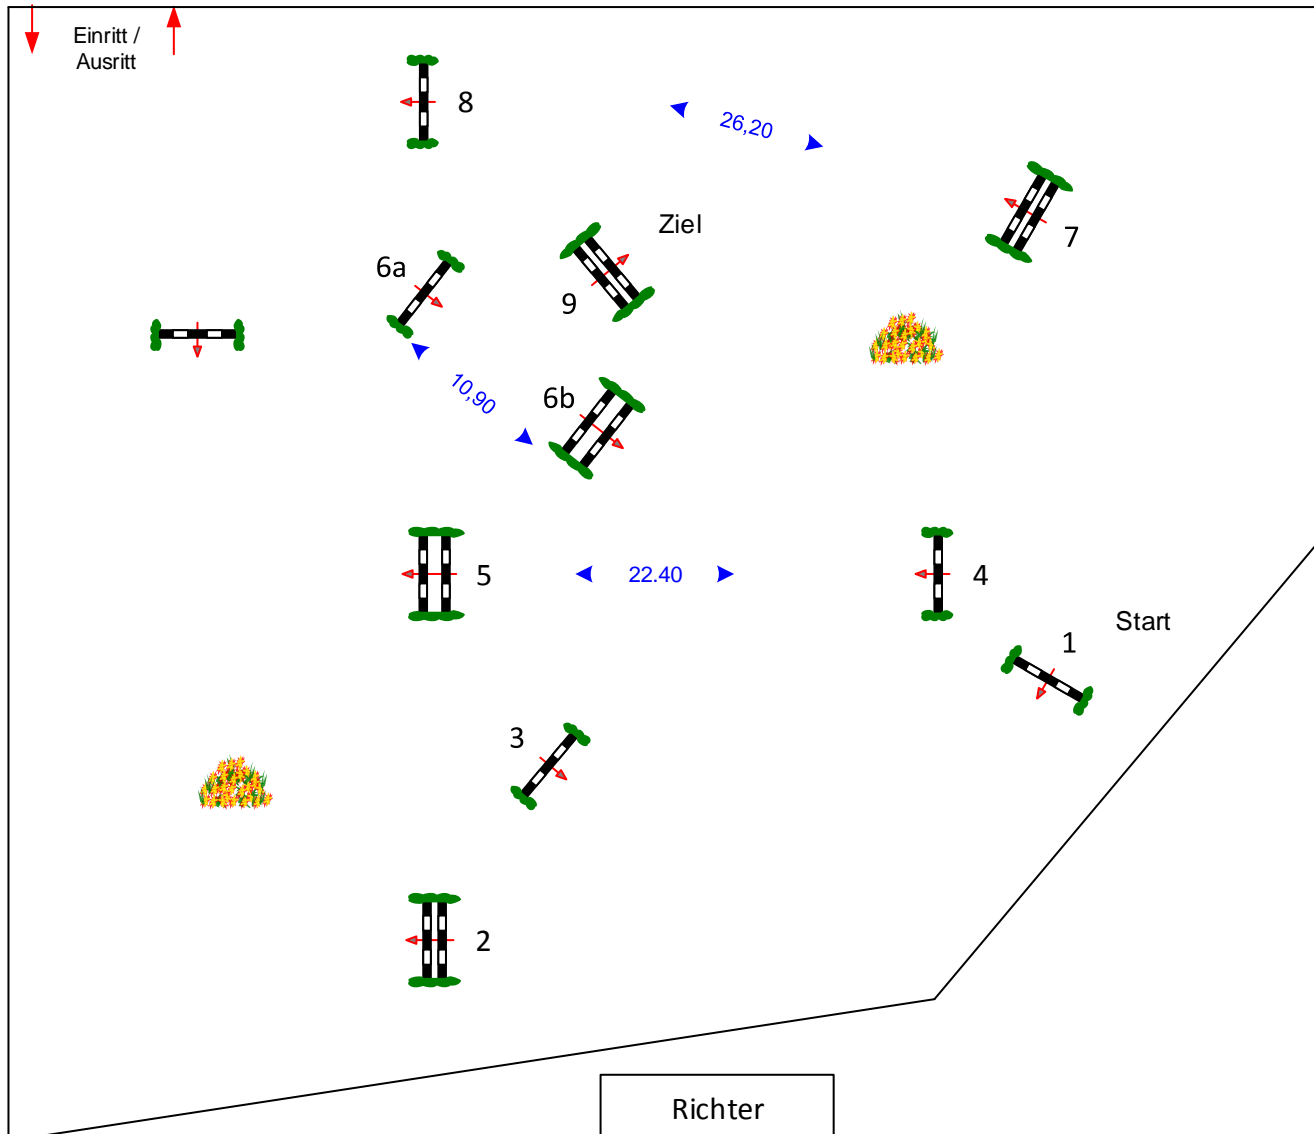

Reitturnier Heide Hochfeld

2

Springpferdeprüfung

Klasse: A**

Samstag, 6. Juni 2020

Beginn: 10:30 Uhr

Richtverf.: A
 LPO § 363.1
 RG / Art.
 Höhe: 1,05 mtr.

Tempo: 350 m/Min.

Bahnlänge: 400 mtr.
 Erlaubte Zeit: 69 sek.
 Höchstzeit: 138 sek.

Hindernisse: 9
 Sprünge: 10

Parcourschef
Sören Neumann
Norbert Carstensen
& Team