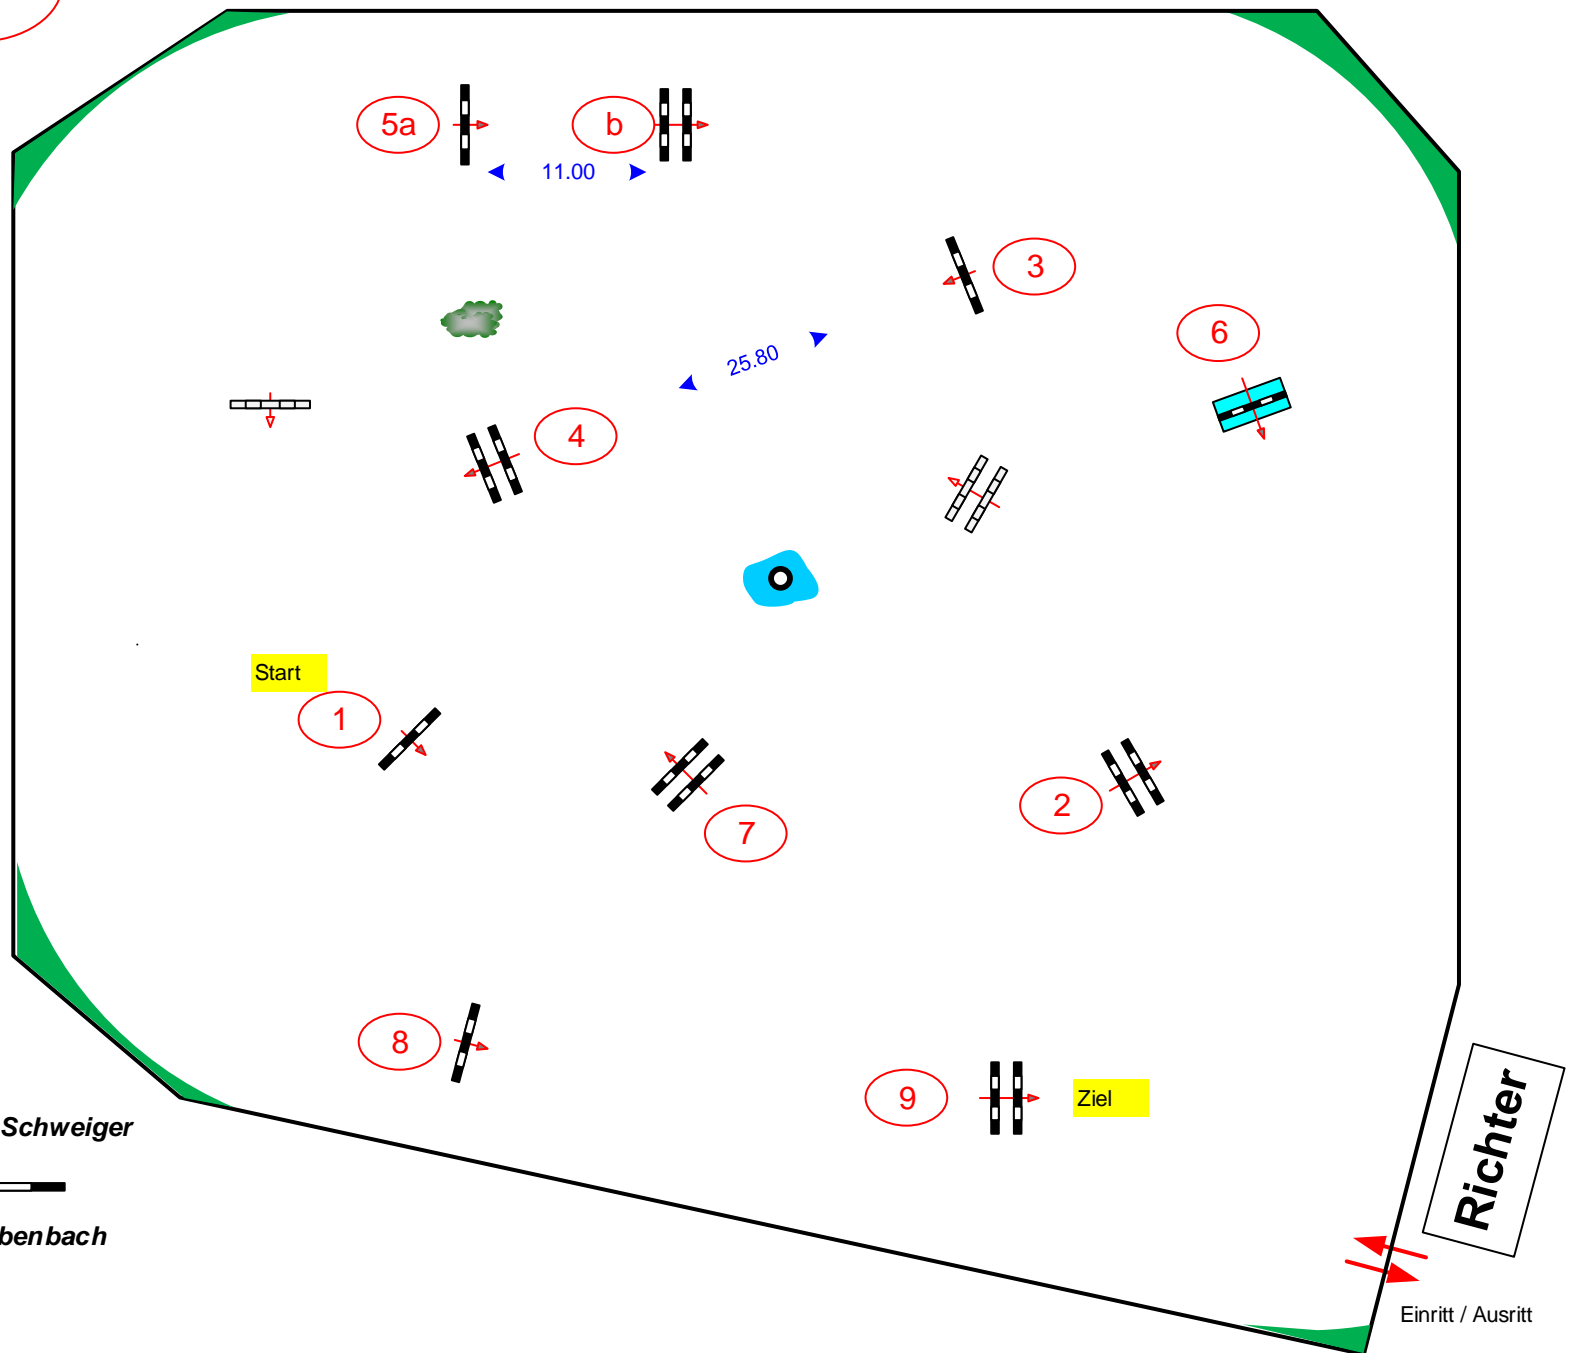

Late Entry IN-Hagau 2020

1

Prüfung Nr.:

Springpferdeprüfung

Klasse: A*

Dienstag, 14. Juli 2020

Beginn: 8:30 Uhr

Richtverf.: A
LPO § 363.1
RG / Art.
Höhe: 0.95 mtr.

Tempo: 350 m/Min.

Bahnlänge: 455 mtr.
Erlaubte Zeit: 78 sek.
Höchstzeit: 156 sek.

Hindernisse: 9
Sprünge: 10
Hindernisfehler: sek.
geschl. Hindernis:

über:

Bahnlänge: 0 mtr.
Erlaubte Zeit: 0 sek.
Höchstzeit: 0 sek.

2. Stechen über:

Bahnlänge: 0 mtr.
Erlaubte Zeit: 0 sek.
Höchstzeit: 0 sek.

PC: Georg Schweiger

Günter Trübenbach

Einritt / Ausritt