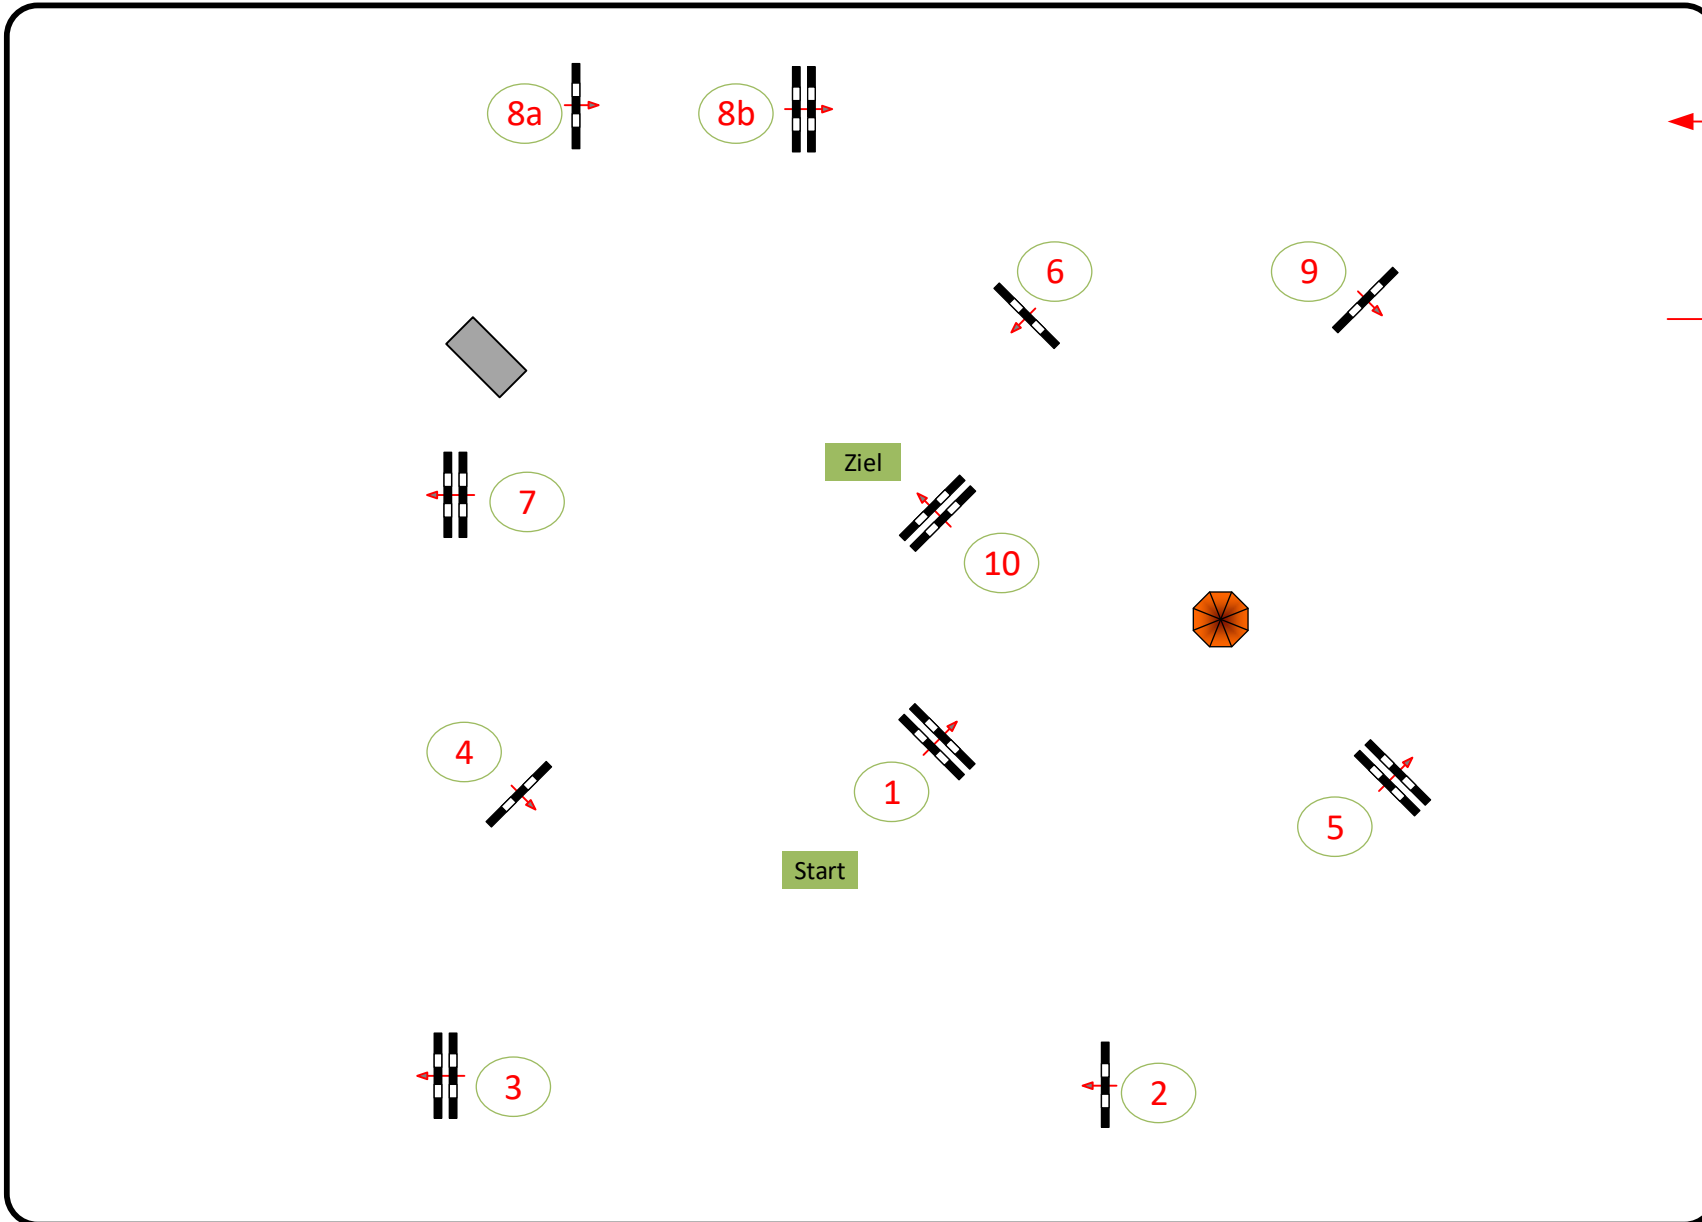

Klasse: Jungpferde-, Stilspringprüfung 115 cm

Richtverf.: A1
LPO § 204/4
RG / Art.
Höhe: 1,15 mtr.

Tempo: 350 m/Min.

Bahnlänge: 480 mtr.
Erlaubte Zeit: 83 sek.
Höchstzeit: 166 sek.

Hindernisse: 10
Sprünge: 11