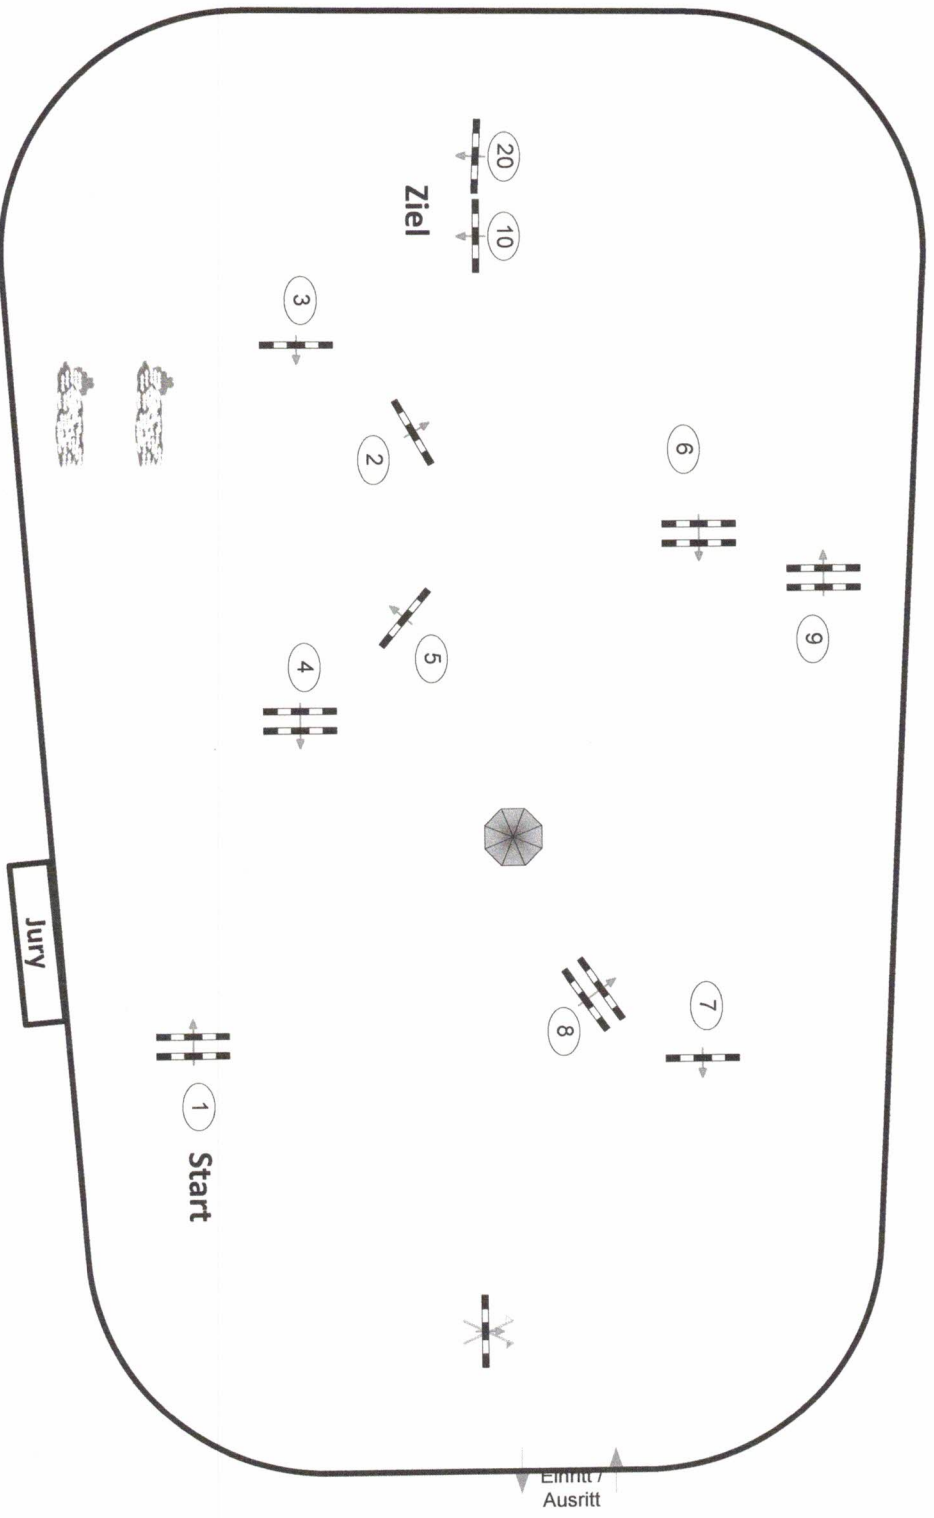

Woldegk 2020

Prüfung Nr.:

10

Punktespringen

Klasse: M*

Sonntag, 13. September 2020

Richtverf.: A
LPO § 524
FEI RG / Art.
Höhe: 1,25 mtr.

Tempo: 350 m/Min.
Bahnlänge: 400 mtr.
Erlaubte Zeit: 69 sek.
Höchstzeit: 138 sek.

Hindernisse: 10
Sprünge: 10
Hindernisfehler: sek.
Geschl. Hindernis:

2. Phase über:
Bahnlänge: 0 mtr.
Erlaubte Zeit: 0 sek.
Höchstzeit: 0 sek.

Course Designer
Frank Dieter (GER)
René Queiser