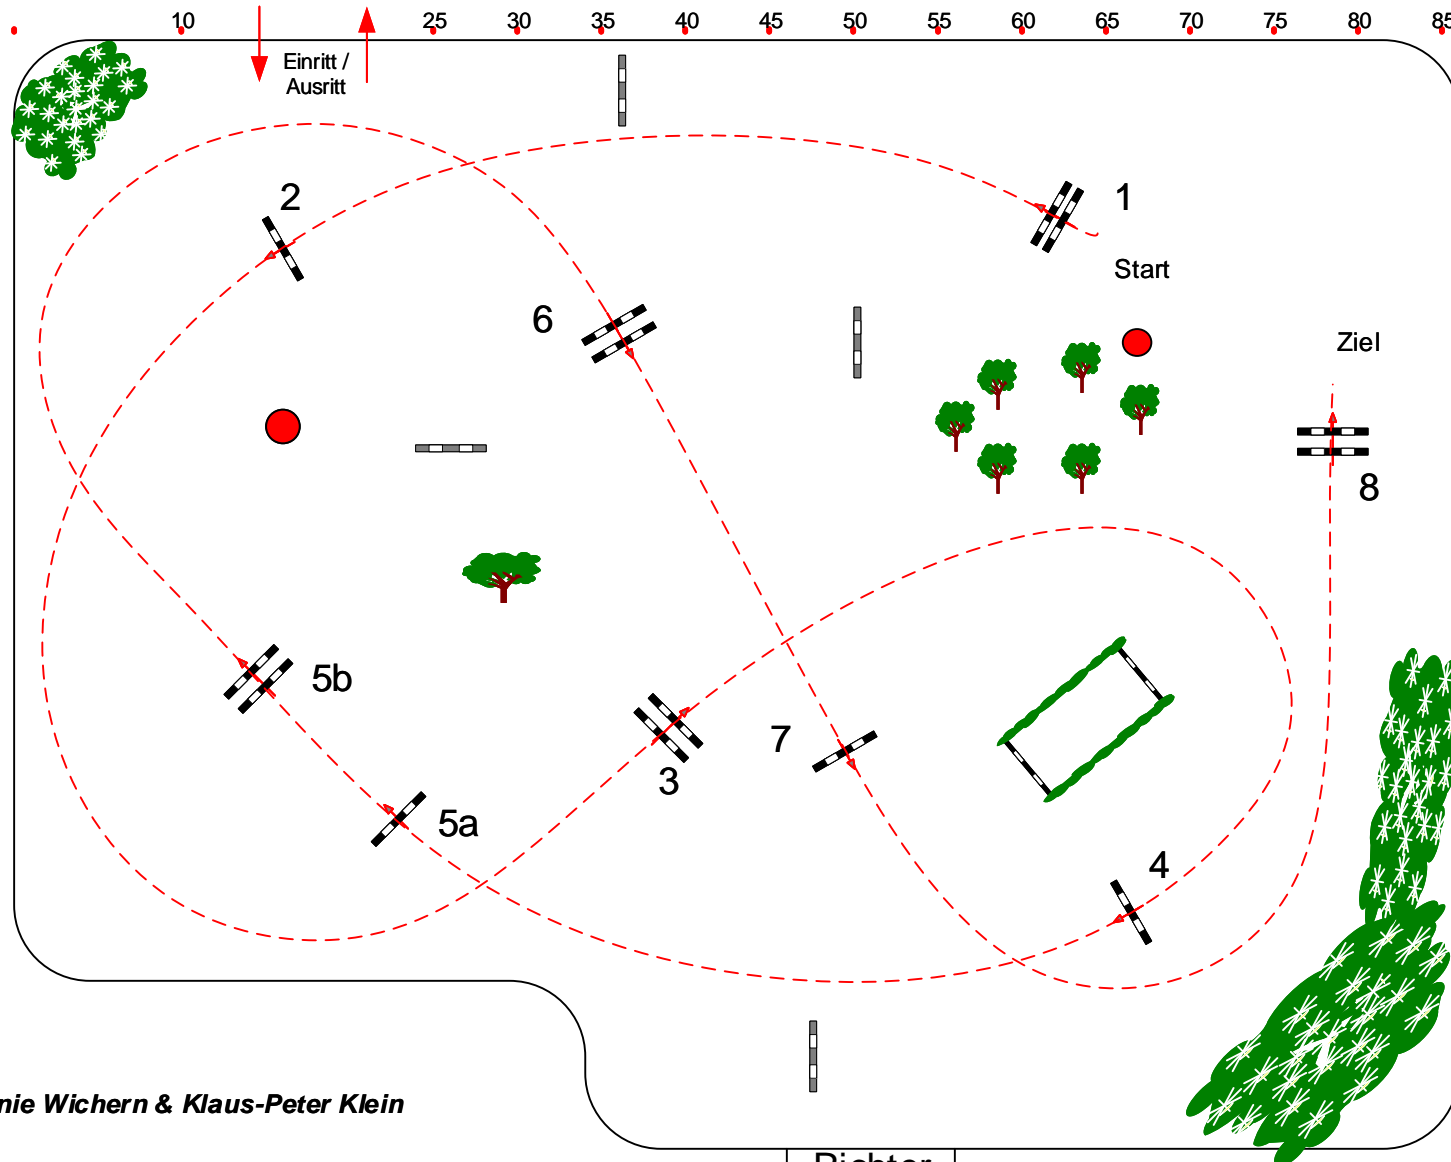

Lüneburg Hagen 2020

Springferde Tour

Springferdeprüfung

Klasse: A*

Freitag, 14. August 2020

Richtverf.: A
LPO § 363.1
RG / Art.
Höhe: 0,95 mtr.

Tempo: 350 m/Min.

Bahnlänge: 400 mtr.
Erlaubte Zeit: 69 sek.
Höchstzeit: 138 sek.

Hindernisse: 8
Sprünge: 9
Hindernisfehler: sek.
geschl. Hindernis:

1. Stechen über:

Bahnlänge: 0 mtr.
Erlaubte Zeit: 0 sek.
Höchstzeit: 0 sek.

Course Designer.: Stefanie Wichern & Klaus-Peter Klein