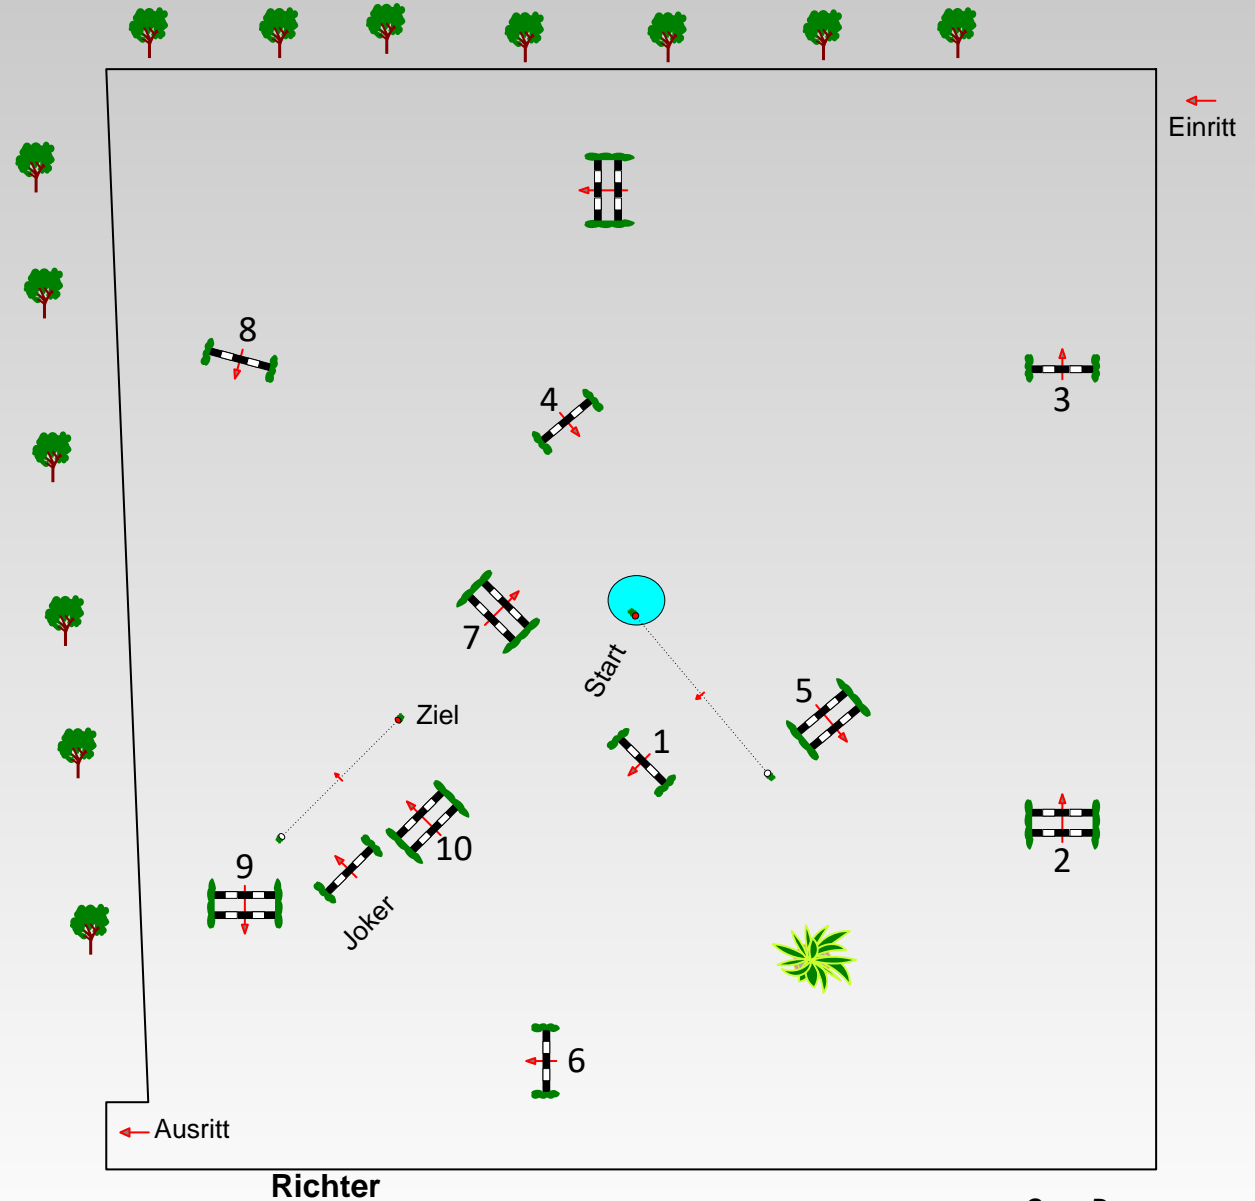

# Rindelbach 2020

10

Prüfung Nr.: 10

Punkte-Spring-LP

Klasse: L

Samstag, 22. August 2020

Beginn: 17:15 Uhr

Richtverf.: A  
LPO § 524  
RG / Art.  
Höhe: 1,15 mtr.

Tempo: 350 m/Min.

Bahnlänge: 390 mtr.  
Erlaubte Zeit: 67 sek.  
Höchstzeit: 134 sek.

Hindernisse: 10  
Sprünge: 10  
Hindernisfehler: sek.  
geschl. Hindernis:

1. Stechen über:

Bahnlänge: 0 mtr.  
Erlaubte Zeit: 0 sek.  
Höchstzeit: 0 sek.

2. Stechen über:

Bahnlänge: 0 mtr.  
Erlaubte Zeit: 0 sek.  
Höchstzeit: 0 sek.

Course Designer

J. Lehmann, M Nepper (GER) mit Team