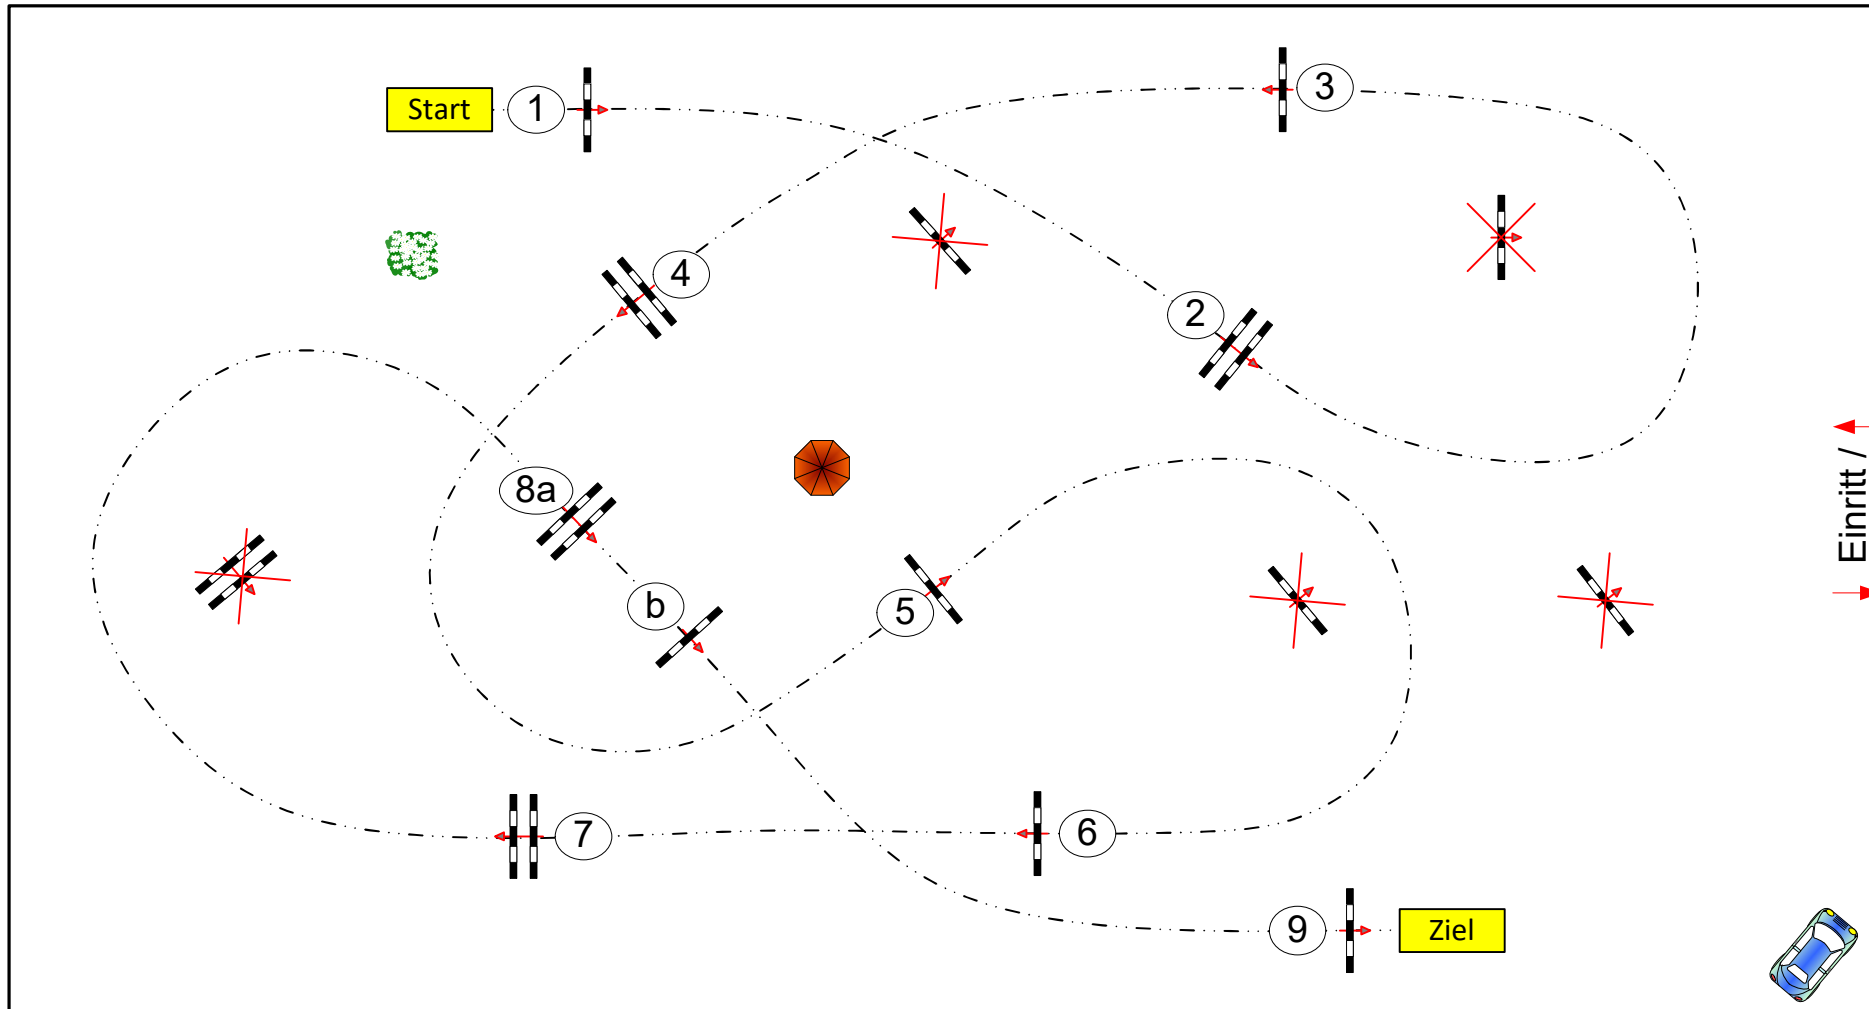

Wörmlitzer Pferdewoche

Prüfung Nr.: 02 Springferde Tour Springferde-LP Klasse: A** Freitag, 11. September 2020 Beginn: 11:30 Uhr

Richtverf.: A	Tempo: 350 m/Min.	Hindernisse: 9	1. Stechen über:	2. Stechen über:
LPO § 363.1	Bahnlänge: 430 mtr.	Sprünge: 10	Bahnlänge: 0 mtr.	Bahnlänge: 0 mtr.
FEI RG / Art.	Erlaubte Zeit: 74 sek.	Hindernisfehler: sek.	Erlaubte Zeit: 0 sek.	Erlaubte Zeit: 0 sek.
Höhe: 1,05 mtr.	Höchstzeit: 148 sek.	Geschl. Hindernis:	Höchstzeit: 0 sek.	Höchstzeit: 0 sek.

Einritt /
Ausritt

Richter