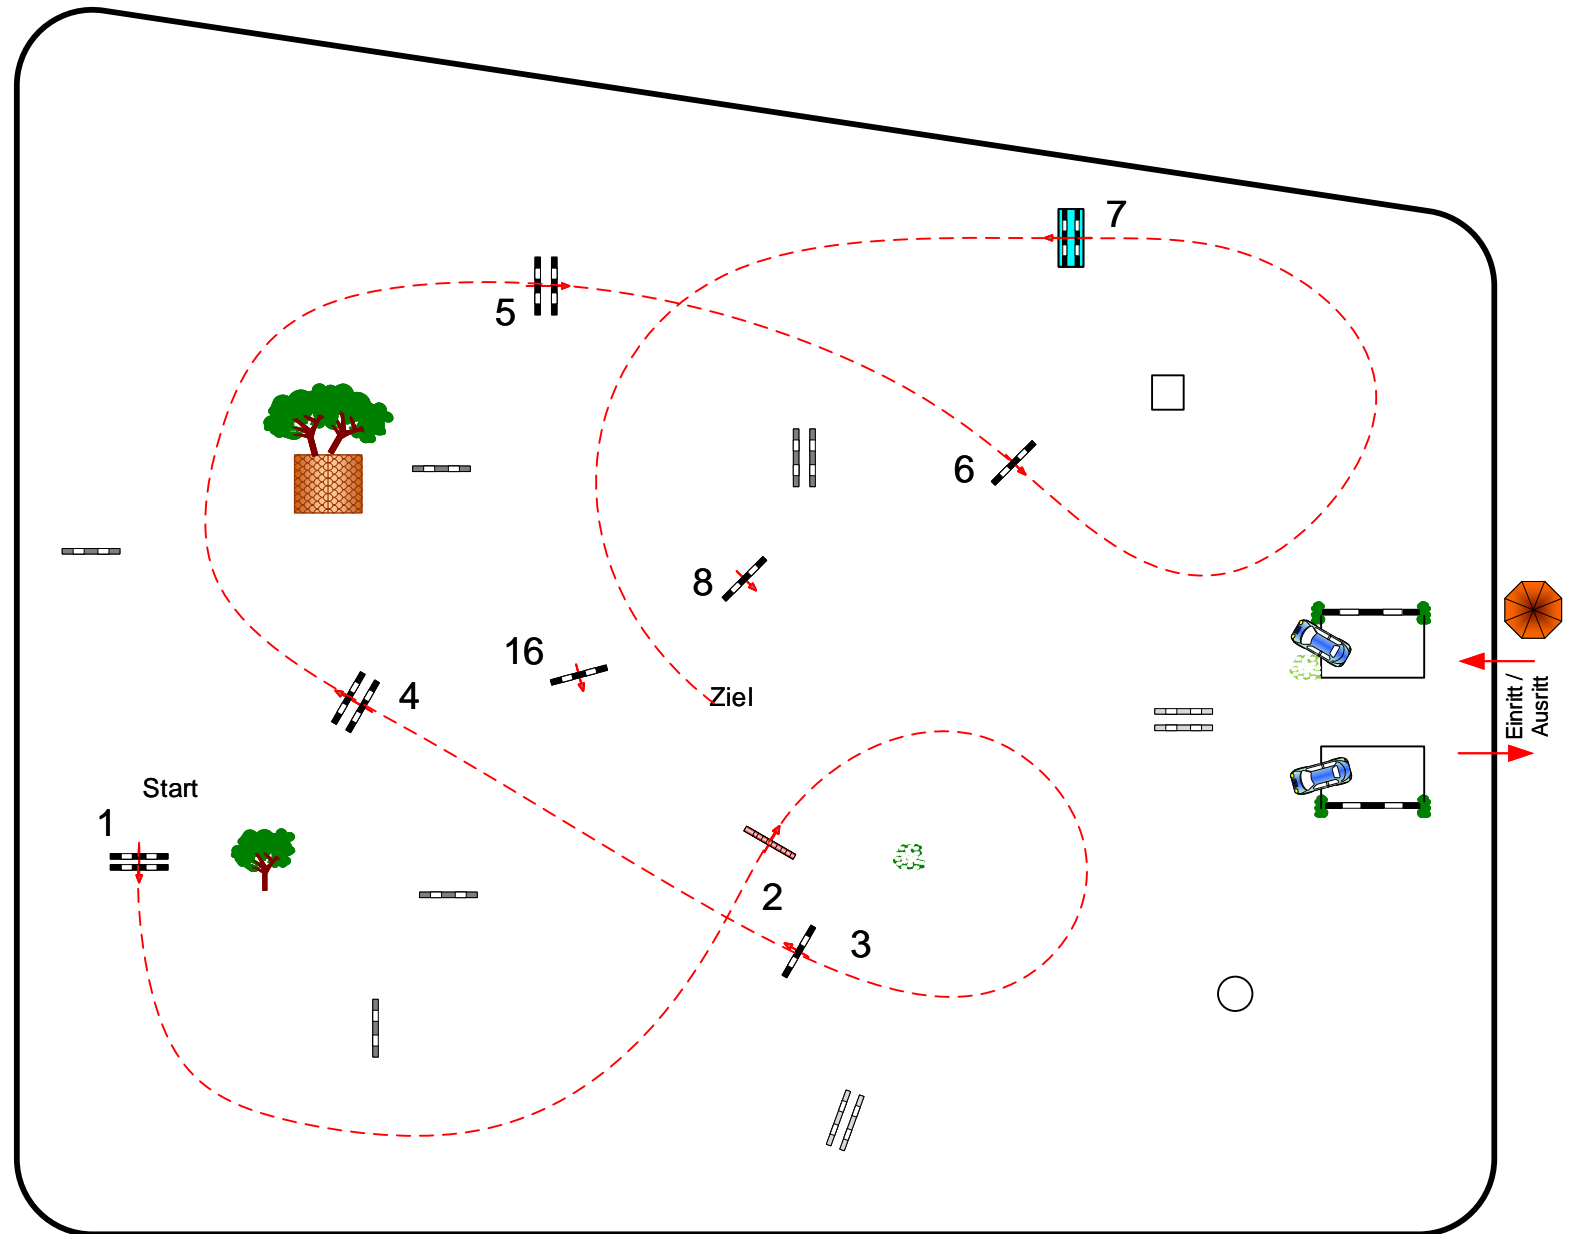

Herbstturnier Scharnebeck 2020

21

Mittlere Tour

Punkte Springprüfung

Klasse: L

Samstag, 19. September 2020

Richtverf.: A
LPO § 524
RG / Art.
Höhe: 1,15 mtr.

Tempo: 350 m/Min.

Bahnlänge: 360 mtr.
Erlaubte Zeit: 62 sek.
Höchstzeit: 124 sek.

Hindernisse: 8
Sprünge: 8
Hindernisfehler: sek.
geschl. Hindernis:

1. Stechen über:

Bahnlänge: mtr.
Erlaubte Zeit: sek.
Höchstzeit: sek.

105 x 82

Richter

Course Designer : Klaus-Peter Klein & Team