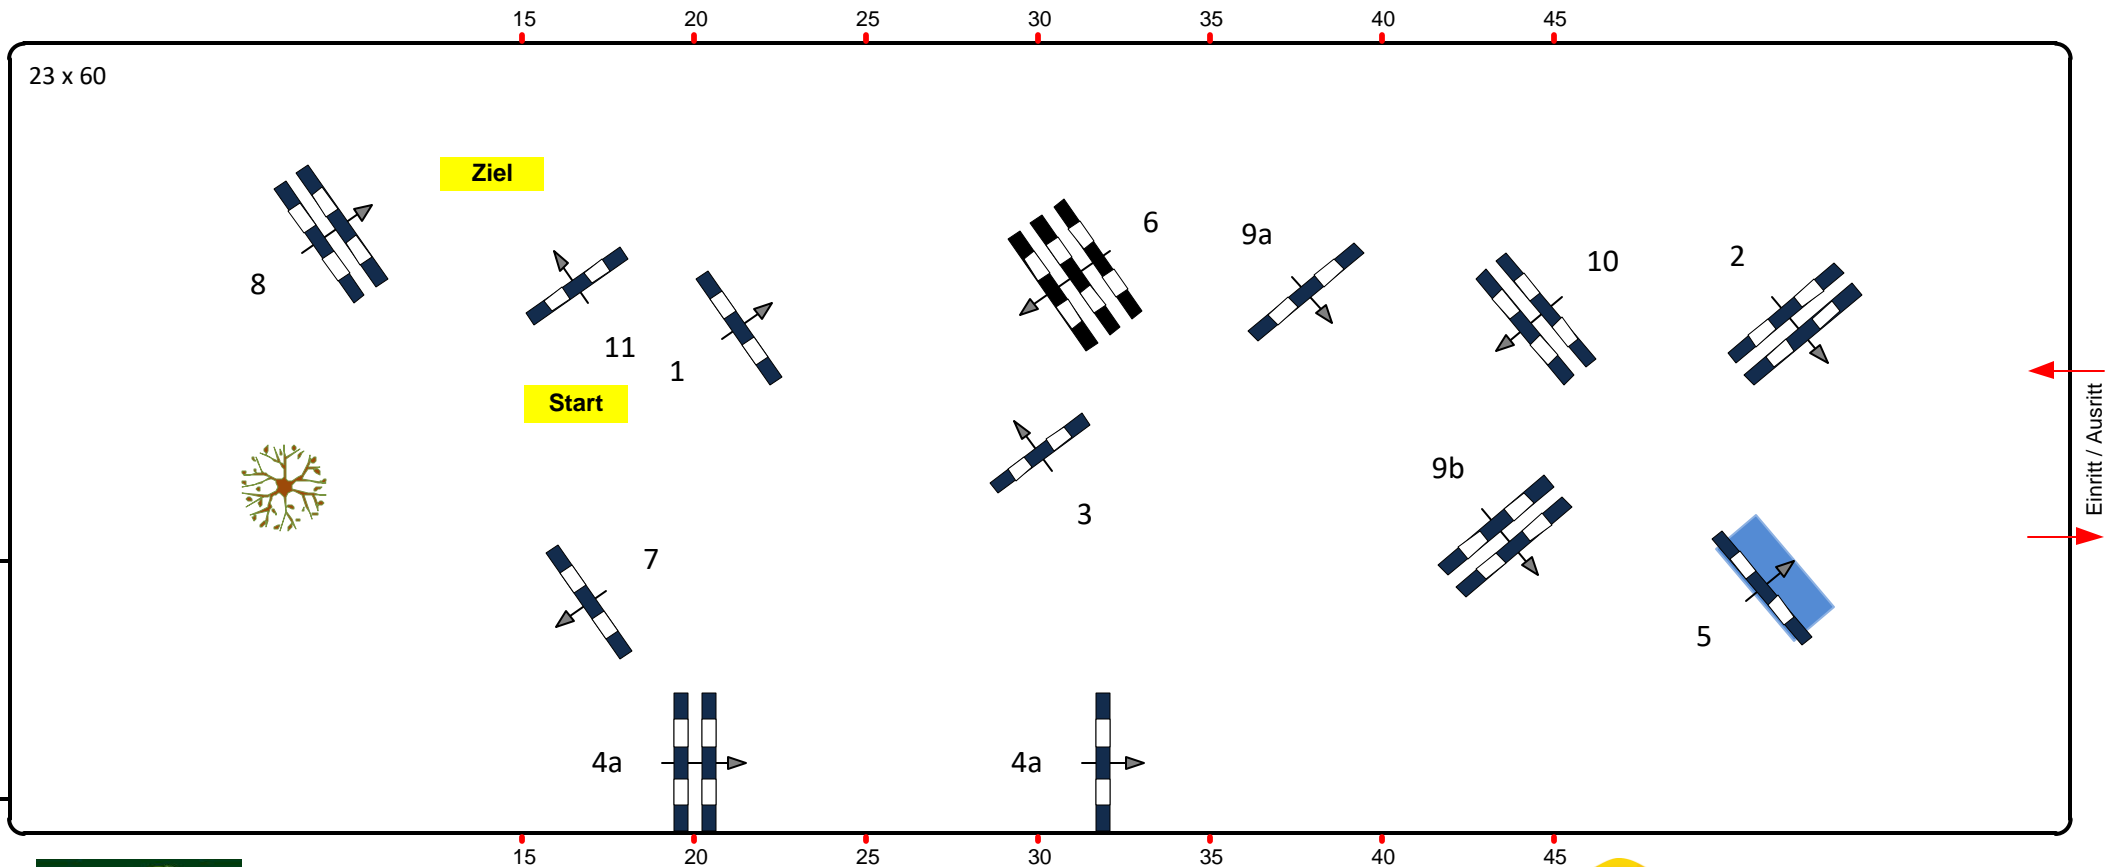

Late Entry - Kranichstein

29.-31. Januar 2021

9

Fehler/Zeit

Klasse M**

Sonntag 31. Januar 2021

Beginn: 15:30 Uhr

Richtverf.: A
LPO § 501,A1
FEI RG / Art.
Höhe: 1,35 mtr.

Tempo: 350 m/Min.
Bahnlänge: 380 mtr.
Erlaubte Zeit: 66 sek.
Höchstzeit: 132 sek.

Hindernisse: 11
Sprünge: 13
Hindernisfehler: sek.
Geschl. Hindernis:

1. Stechen über:
Bahnlänge: 0 mtr.
Erlaubte Zeit: 0 sek.
Höchstzeit: 0 sek.