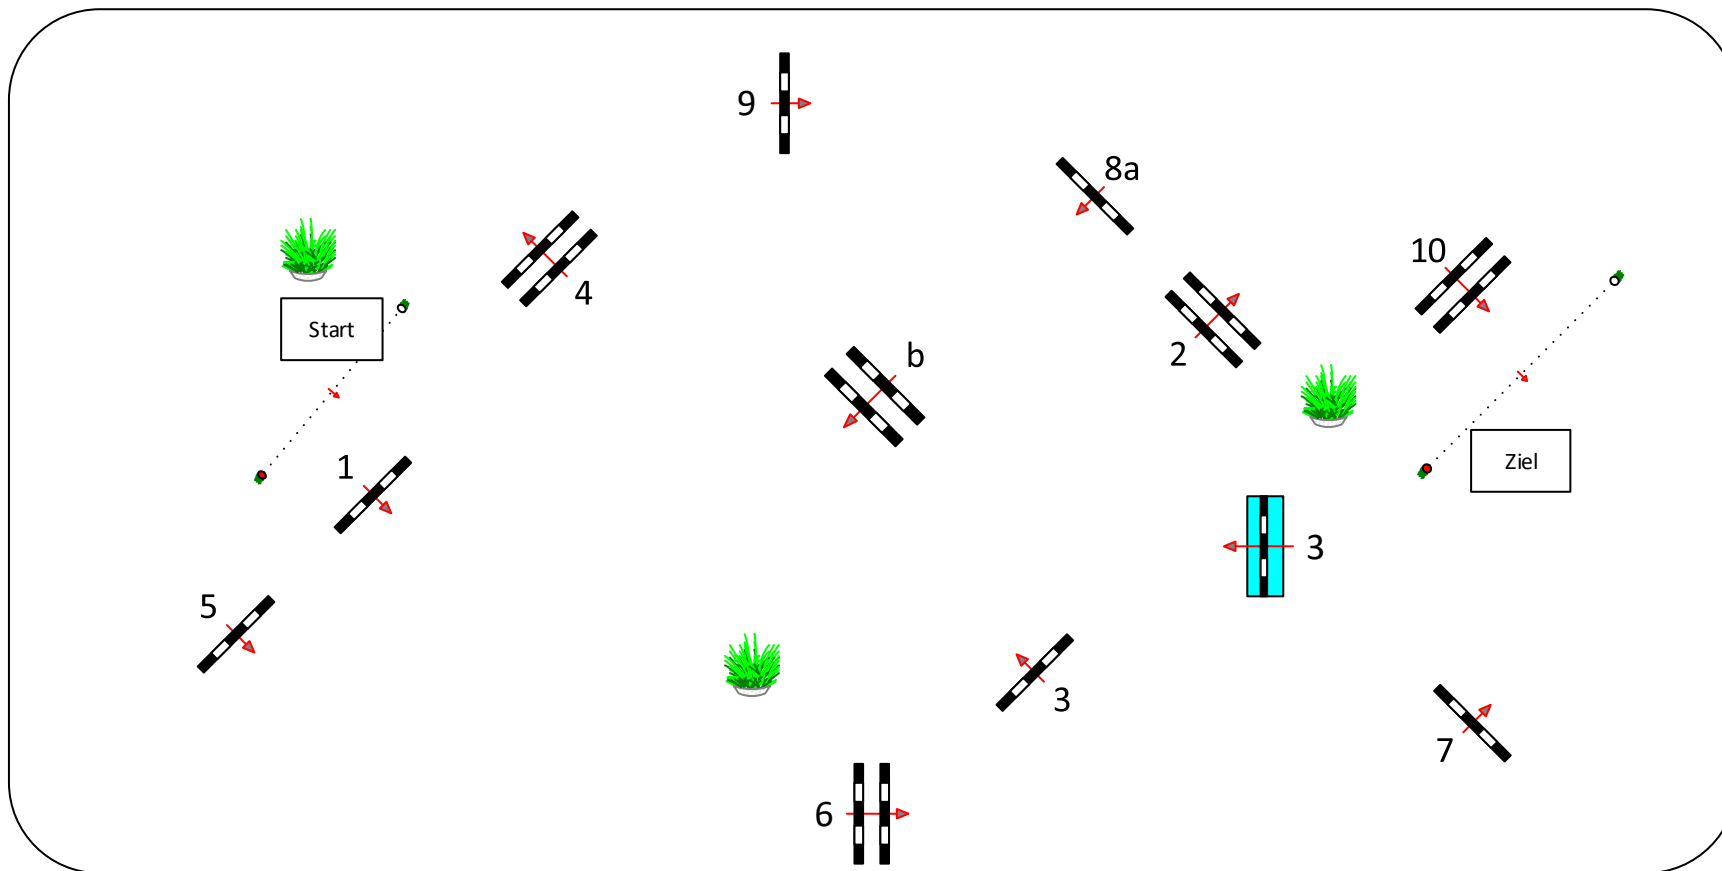

Reichenbach - Hochdorf

Prüfung Nr.: 4

Kleine Tour

Spring-LP m. Zeitwertung

Klasse: L

Samstag, 11. September 2021

Beginn: 13:30 Uhr

Richtverf.: A
LPO § 501,A1
FEI RG / Art.
Höhe: 1,15 mtr.

Tempo: 350 m/Min.
Bahnlänge: 400 mtr.
Erlaubte Zeit: 69 sek.
Höchstzeit: 138 sek.

Hindernisse: 10
Sprünge: 11
Hindernisfehler: sek.
Geschl. Hindernis:

über:
Bahnlänge: mtr.
Erlaubte Zeit: 54 sek.
Höchstzeit: 108 sek.

2. Stechen über:
Bahnlänge: 0 mtr.
Erlaubte Zeit: 0 sek.
Höchstzeit: 0 sek.

R
I
C
H
T
E
R

Parcour Designe

Markus Guido Hahn