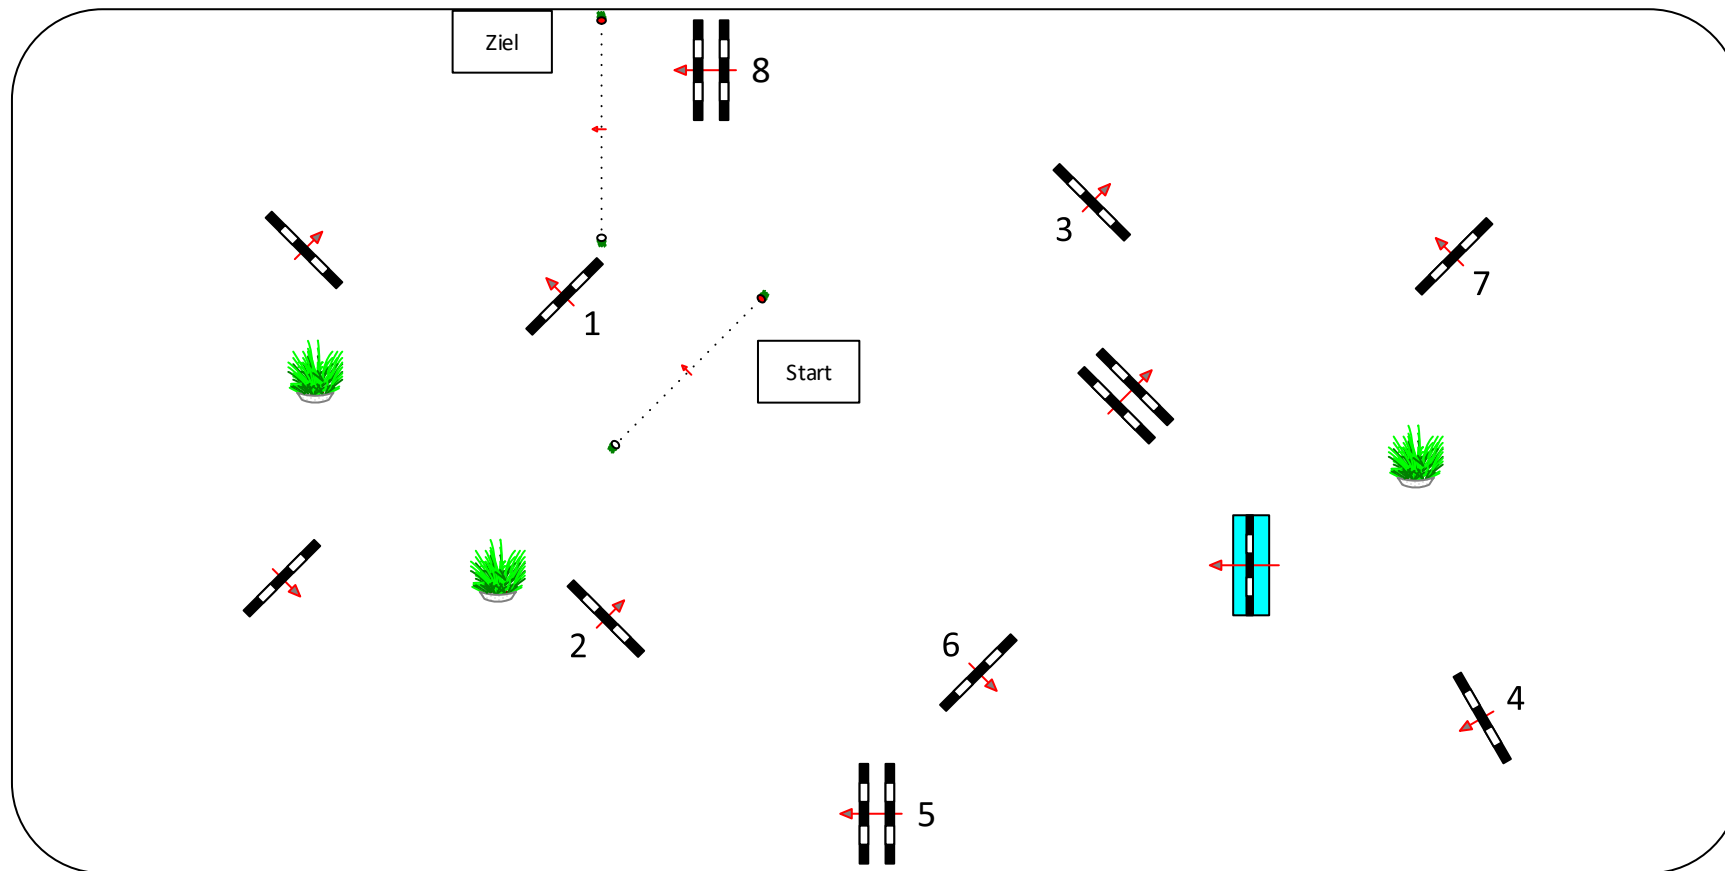

Tempo: 350 m/Min.
Bahnlänge: 0 mtr.
Erlaubte Zeit: 0 sek.
Höchstzeit: 0 sek.

Hindernisse: 8
Sprünge: 8
Hindernisfehler: sek.
Geschl. Hindernis:

über:
Bahnlänge: 0 mtr.
Erlaubte Zeit: 0 sek.
Höchstzeit: 0 sek.

2. Stechen über:
Bahnlänge: 0 mtr.
Erlaubte Zeit: 0 sek.
Höchstzeit: 0 sek.

Eintritt / Ausritt

R
I
C
H
T
E
R

Parcour Designe

Markus Guido Hahn