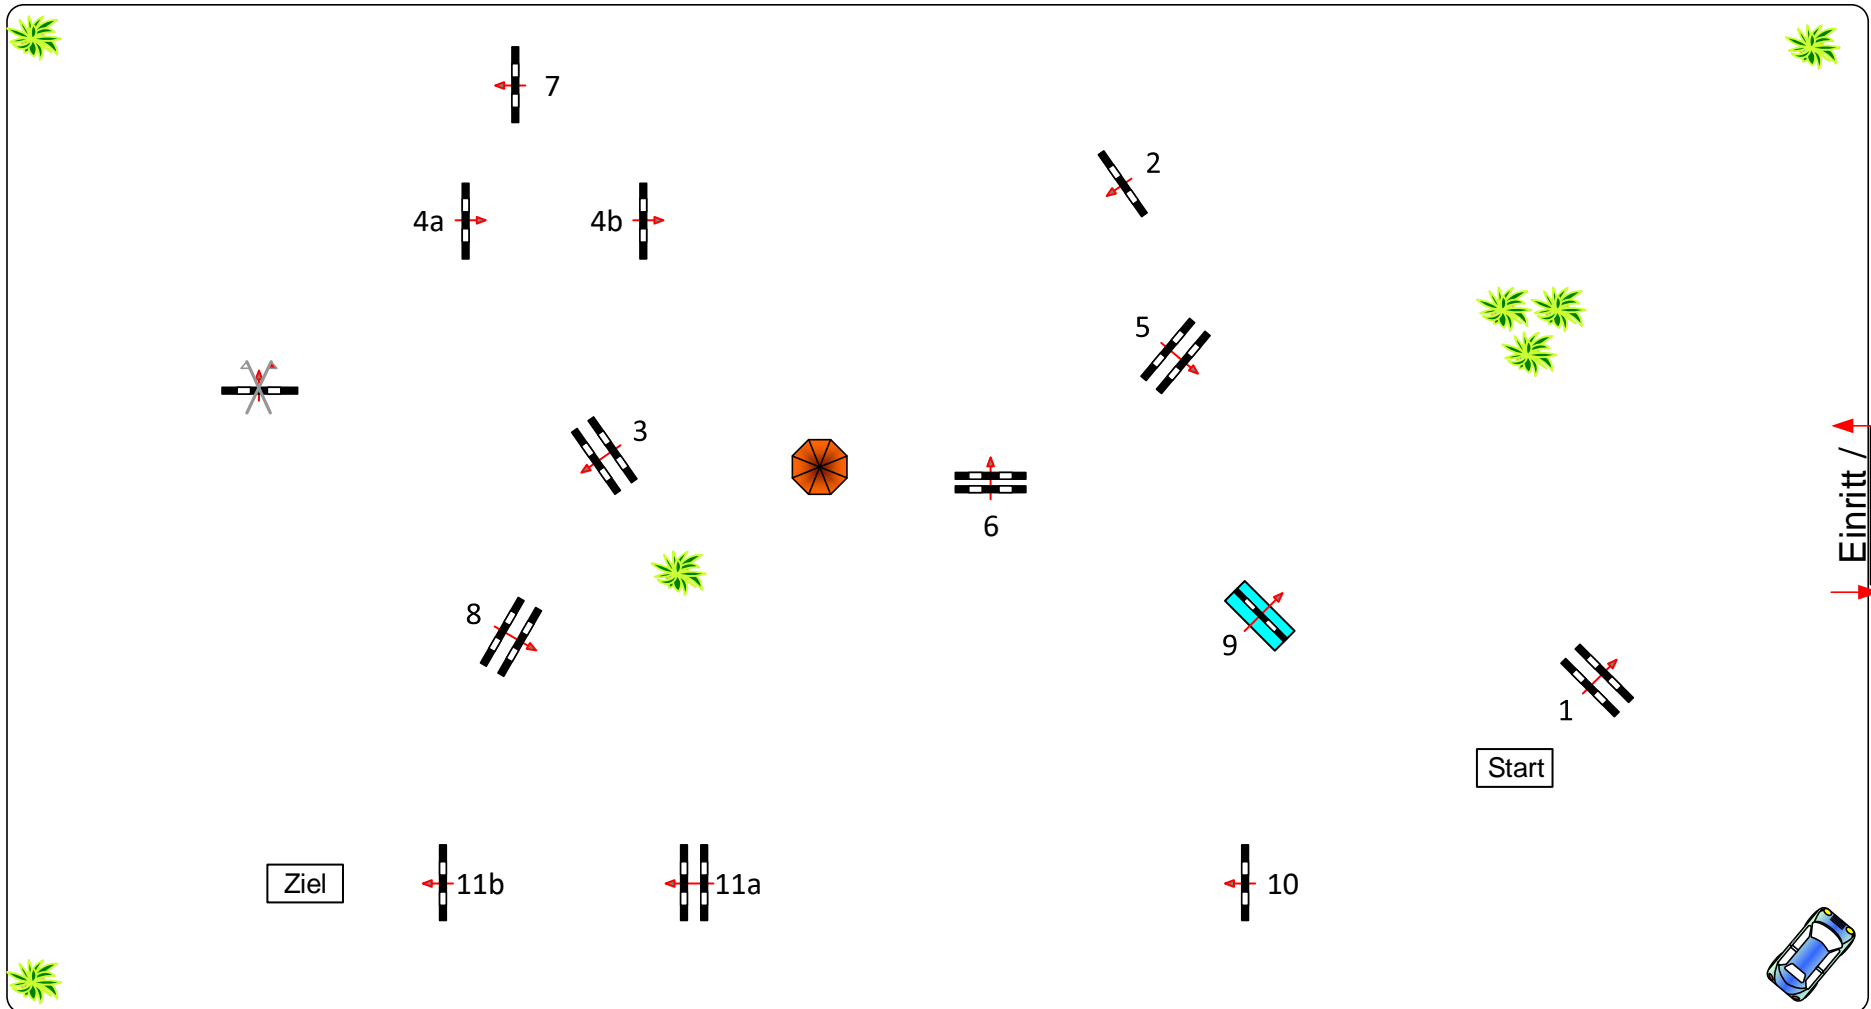

Wörmlitzer Pferdewoche

Prüfung Nr.: 06 Mittlere Tour Fehler/Zeit-Springen Klasse: M** Freitag, 11. Juni 2021 Beginn: 17:30 Uhr

Richtverf.: A	Tempo: 350 m/Min.	Hindernisse: 11	1. Stechen über: 0 mtr.	2. Stechen über: 0 mtr.
LPO § 501,A1	Bahnlänge: 410 mtr.	Sprünge: 13	Bahnlänge: 0 mtr.	Bahnlänge: 0 mtr.
FEI RG / Art.	Erlaubte Zeit: 71 sek.	Hindernisfehler: sek.	Erlaubte Zeit: 0 sek.	Erlaubte Zeit: 0 sek.
Höhe: 1,35 mtr.	Höchstzeit: 142 sek.	Geschl. Hindernis:	Höchstzeit: 0 sek.	Höchstzeit: 0 sek.