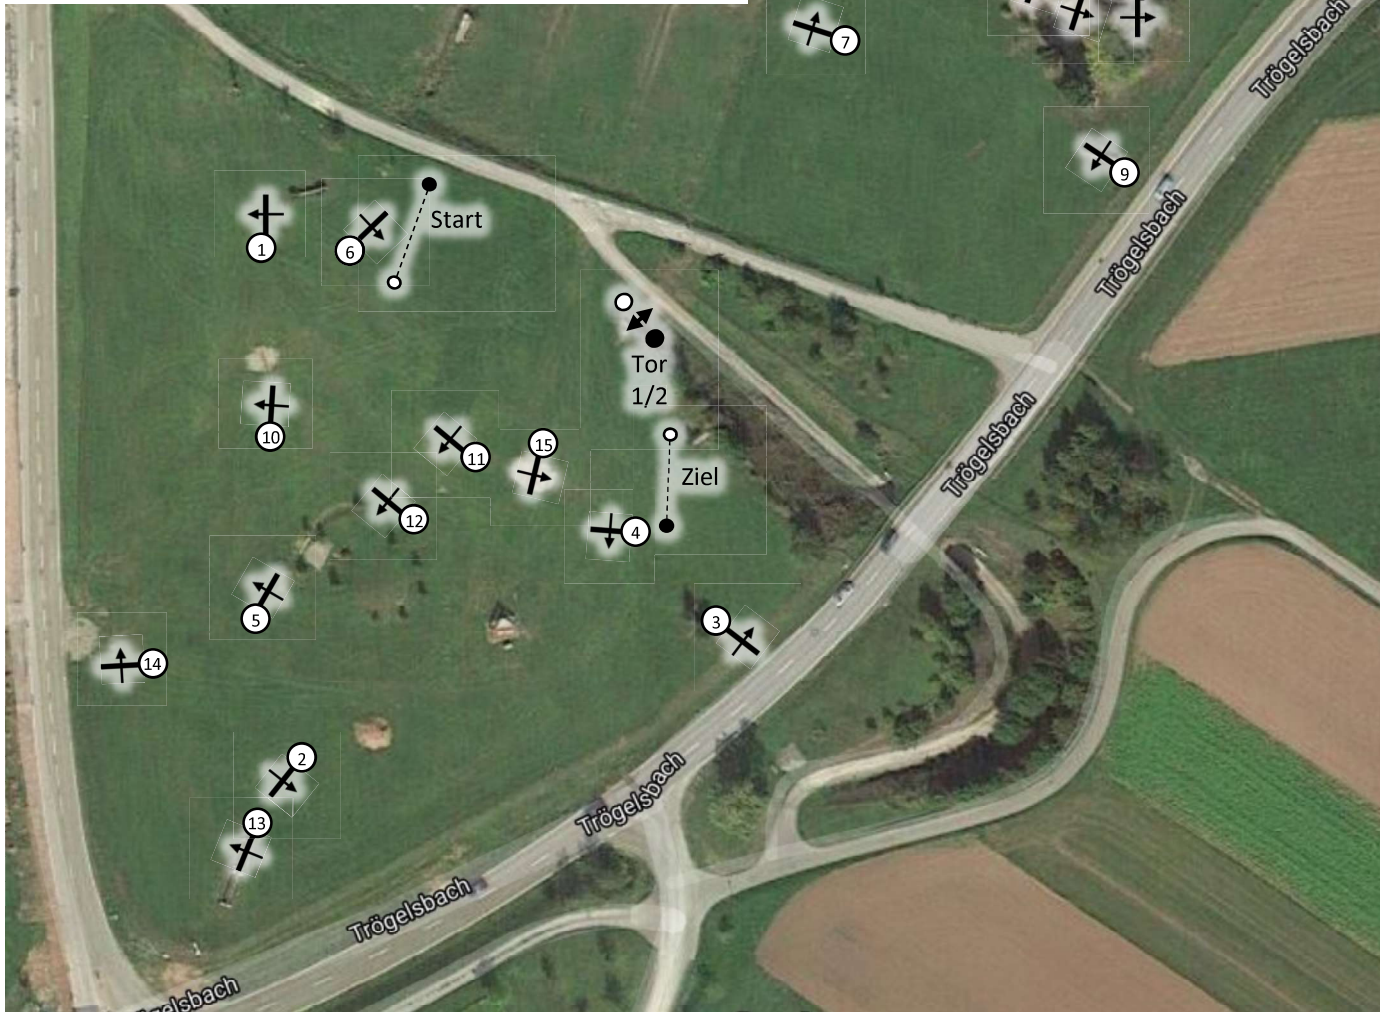

JuRaKo Altensteig – 20.06.2021

3. Geländepferde L

Beginn : 12:30 Uhr
Richter : Sontheim, Maier
Ruf-Güntner
Abreiteplatz : Lüdecke

Richtv. 372,373
Länge: 1350 m
Tempo: 450 $\frac{m}{min}$
Bestzeit: 3:00 min
Höchstzeit: 6:00 min
Prüfungsfarbe: Weisse
Plastikschilder

Legende

- 1 JuRaKo
- 2 Kiste
- 3 Naturhecke
- 4 Kiste
- 5 Runder Tisch
- 6 Schmal
- TOR 1
- 7 Hecke
- 8 ABC Wasser
- 9 Holzstoß
- TOR 2
- 10 Bürste
- 11 Holzstöße
- 12 Holzstöße
- 13 Kleiner Graben
- 14 Halbrundhecke
- 15 Großer Graben