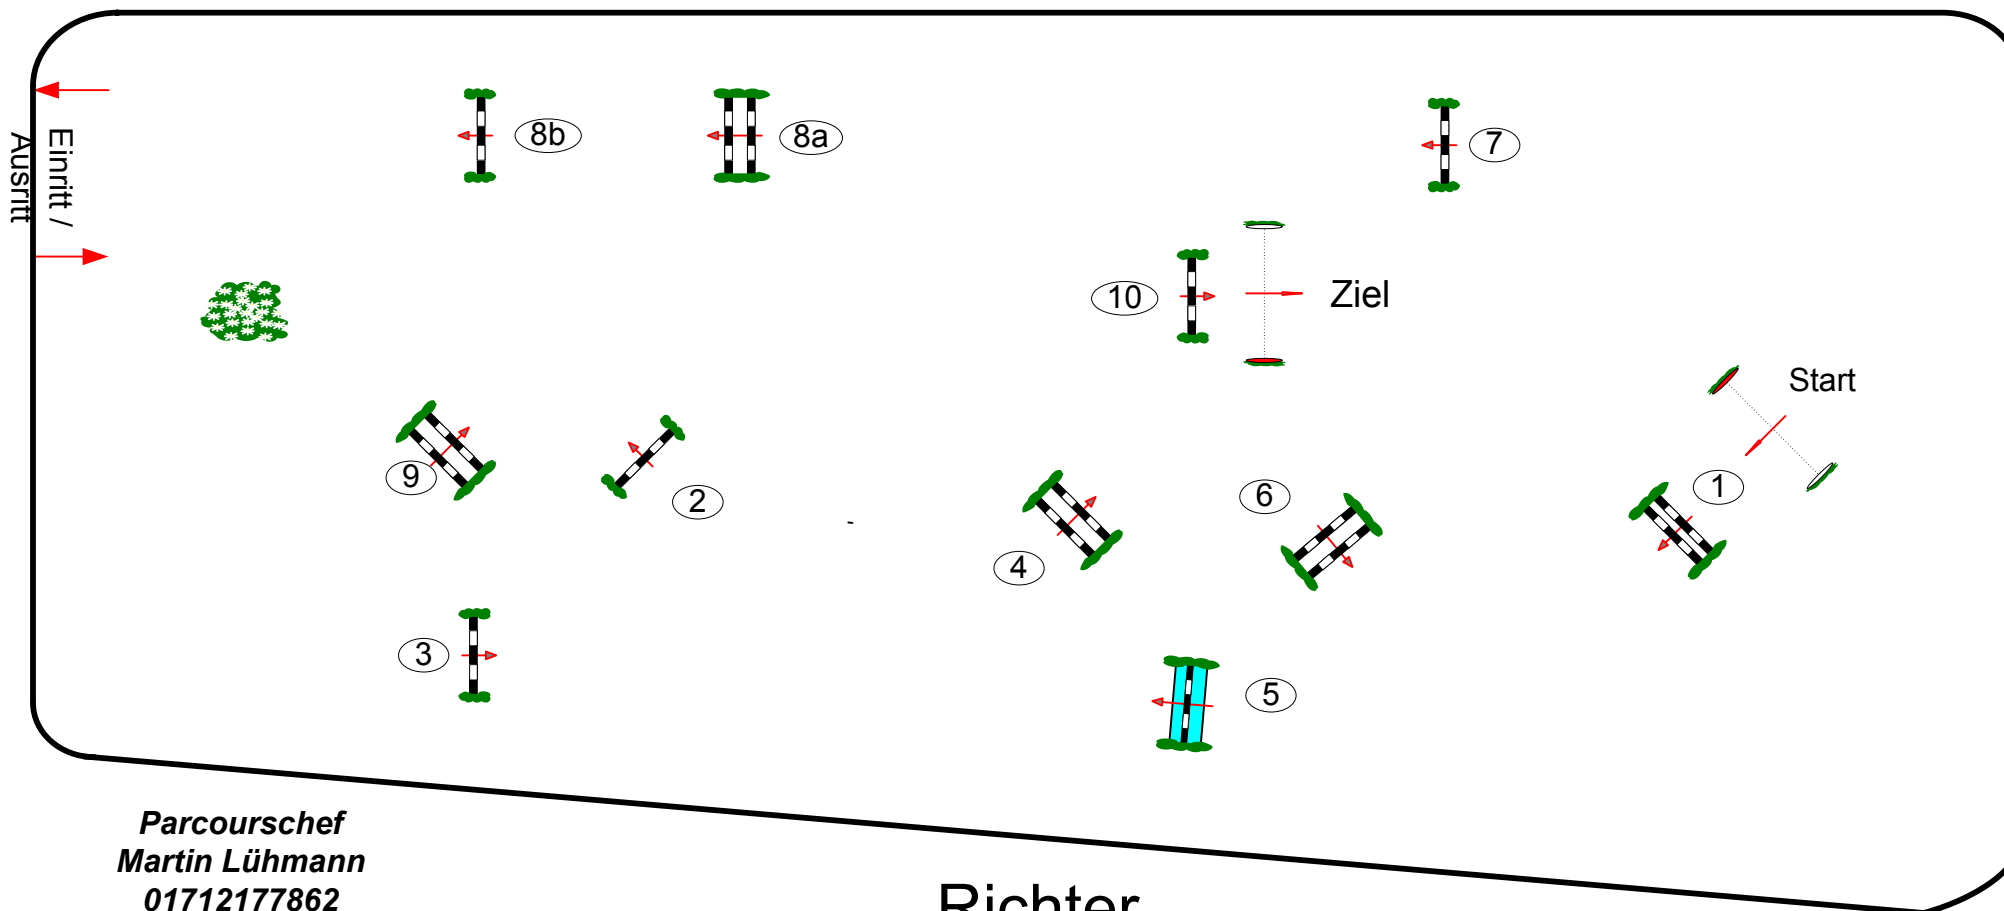

Wahlitz 25.-27. Juni 2021

Prüfung Nr.: 9

regionale Tour

Springen m st Anf

Klasse: L

Sonntag, 27. Juni 2021

Beginn: 11:30 Uhr

Richtverf.: A
LPO § 537
FEI RG / Art.
Höhe: 1,15 mtr.

Tempo: 350 m/Min.
Bahnlänge: 470 mtr.
Erlaubte Zeit: 81 sek.
Höchstzeit: 162 sek.

Hindernisse: 10
Sprünge: 11
Hindernisfehler: sek.
Geschl. Hindernis:

1. Stechen über:
Bahnlänge: 0 mtr.
Erlaubte Zeit: 0 sek.
Höchstzeit: 0 sek.

2. Stechen über:
Bahnlänge: mtr.
Erlaubte Zeit: 0 sek.
Höchstzeit: 0 sek.

Parcourschef
Martin Lühmann
01712177862
www.parcoursverleih.de

Richter