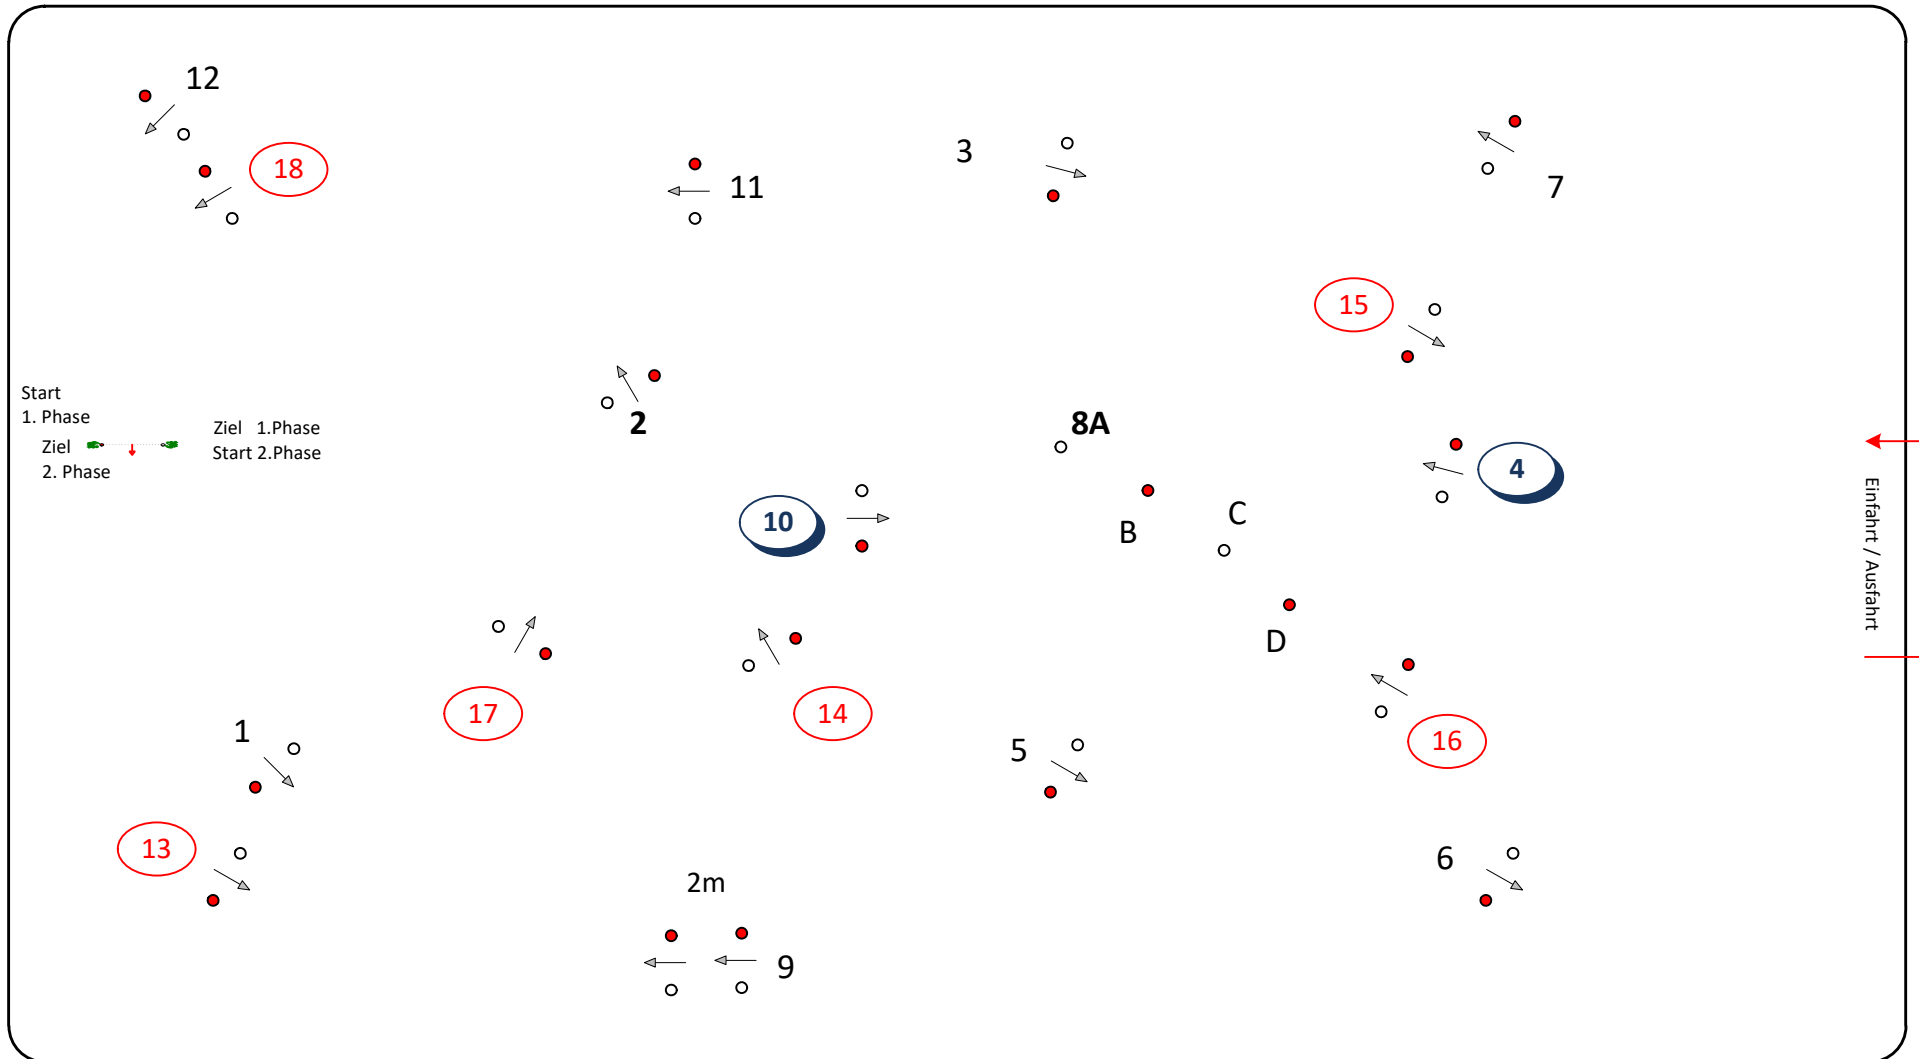

Wahlitz 27.06.2021

Prüfung Nr.: 20, 28 Zwei- / Einspänner Pony
 Sonntag, 27. Juni 2021

Zwei-Phasen-Hindernisfahren
 Beginn: 8:00 Uhr

Klasse: A

Richtverf.: A
 LPO § 741
 FEI RG / Art.

Tempo: 230 m/Min.
 Hindernisse: 1-12
 Zuschlag: 30 (25) cm
 Hindernisbreite: cm

Bahnlänge: 430 mtr.
 Erlaubte Zeit: 113 sek.
 Höchstzeit: 226 sek.
 Hindernisfehler: sek.

2. Phase über: 13-18
 Tempo: 230 m/Min.
 Zuschlag: 30 cm
 Hindernisbreite: cm

Bahnlänge: 230 mtr.
 Erlaubte Zeit: 60 sek.
 Höchstzeit: 120 sek.

Richterturm

-5cm

2. Phase

PC
 W. Hätsch