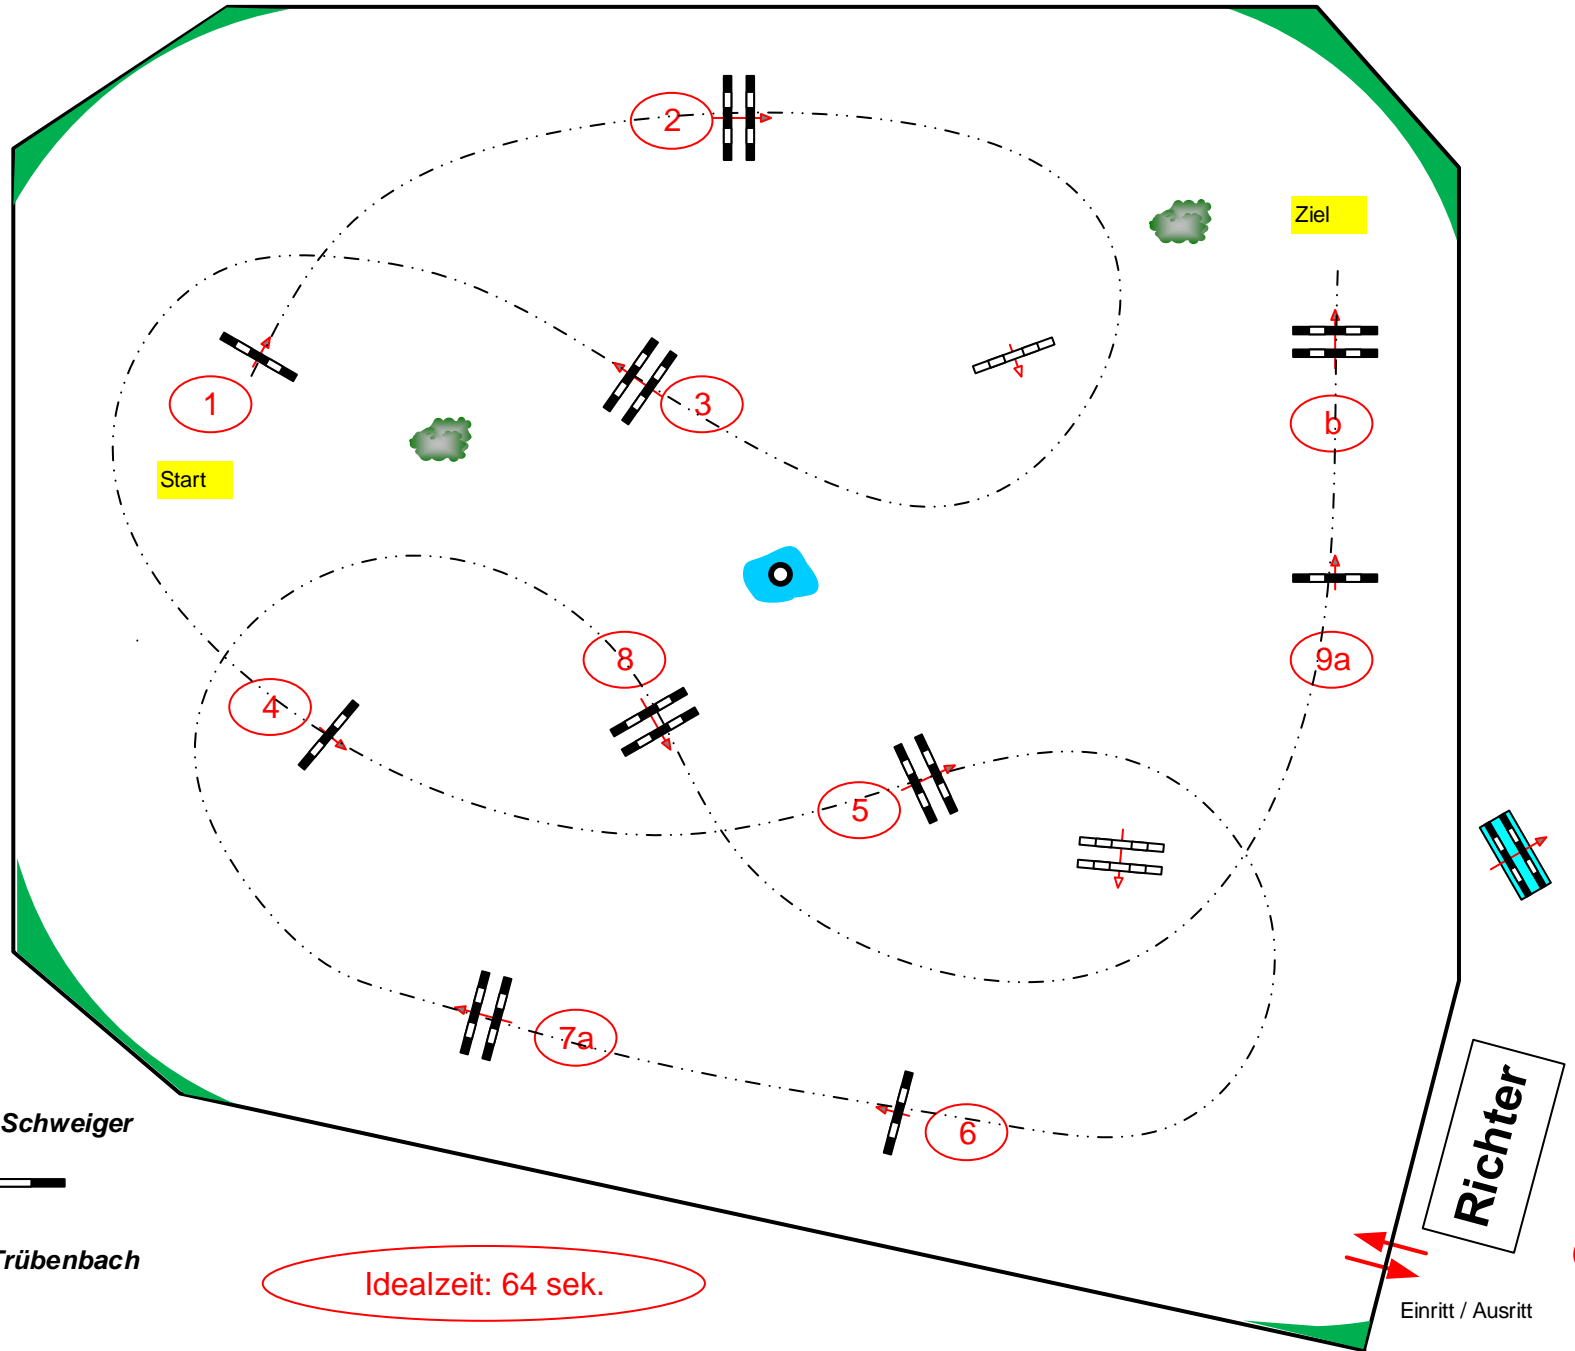

Tempo: 350 m/Min.

Bahnlänge: 370 mtr.
Erlaubte Zeit: 64 sek.
Höchstzeit: 128 sek.

Hindernisse: 9
Sprünge: 10
Hindernisfehler: sek.
geschl. Hindernis:

über:

Bahnlänge: 0 mtr.
Erlaubte Zeit: 0 sek.
Höchstzeit: 0 sek.

2. Stechen über:

Bahnlänge: 0 mtr.
Erlaubte Zeit: 0 sek.
Höchstzeit: 0 sek.

PC: Georg Schweiger

Günther Trübenbach

Idealzeit: 64 sek.

Richter

Einritt / Austritt

b